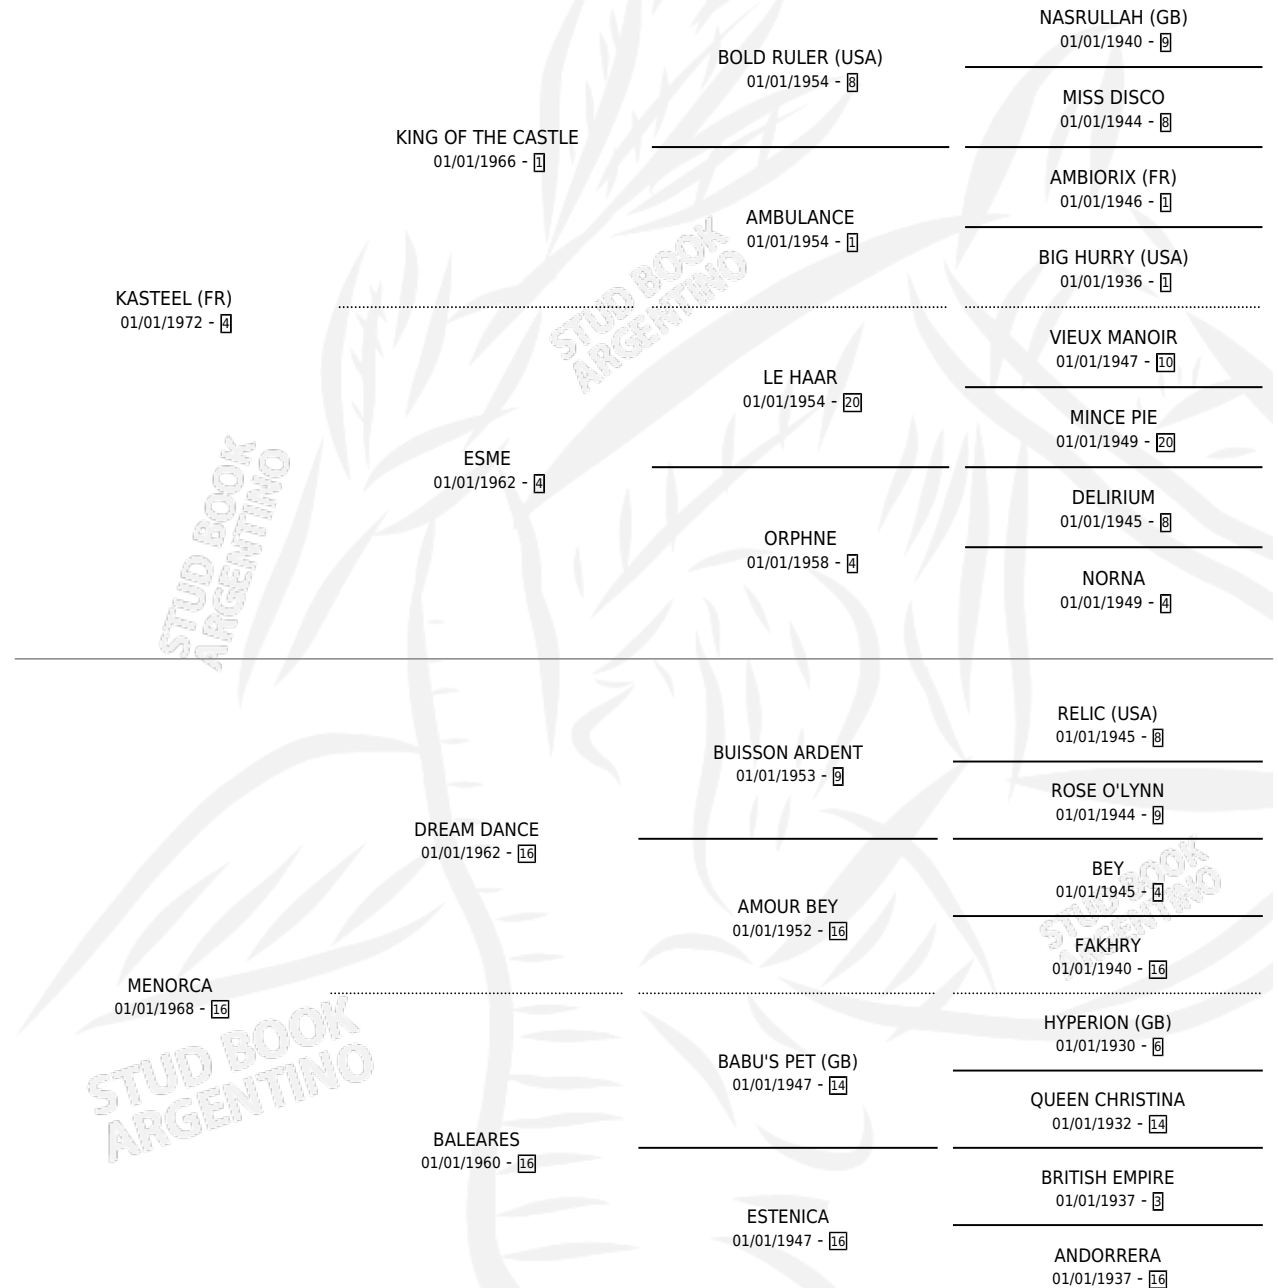

Lugar de nacimiento: El Pelado

Criador: Sin dato

~

HIJOS

	MACHOS	HEMBRAS
12 NACIERON	9	3
7 CORRIERON	7	0
5 GANARON	5	0

1 GANADORES **CL** **1** GANADORES **GR** **1** GANADORES **G1**

PEDIGREE

CAMPAÑA

Solo carreras oficiales de Argentina

POR EDAD

EDAD	CC	1°	2°	3°	4°	5°	NP	CLC	CLG	CLCG1	CLGG1	IMPORTE	GANANCIA / CC
2 AÑOS	1	1	0	0	0	0	0	1	1	0	0	\$0	\$0
3 AÑOS	1	1	0	0	0	0	0	0	0	0	0	\$0	\$0
4 AÑOS	6	2	0	1	0	2	1	5	1	2	0	\$0	\$0
5 AÑOS	2	0	0	0	0	1	1	2	0	2	0	\$0	\$0
TOTALES	10	4	0	1	0	3	2	8	2	4	0	\$0	\$0
%		40.0%	0.0%	10.0%	0.0%	30.0%	20.0%	80.0%	25.0%	50.0%	0.0%		

Ganadora de 4 carreras en San Isidro, Palermo y La Plata debutando, a los 2,3 y 4 años, incluso Los Criadores y Clasico Juan Pedro A, 3ra Criadores.

POR DISTANCIA

HIPODROMO	CC	1°	2°	3°	4°	5°	NP	CLC	CLG	CLCG1	CLGG1	IMPORTE
SAN ISIDRO	3	1	0	0	0	1	1	2	0	2	0	\$0
2400 MTS	2	0	0	0	0	1	1	2	0	2	0	\$0
0 MTS	1	1	0	0	0	0	0	0	0	0	0	\$0
PALERMO	5	2	0	1	0	1	1	3	0	2	0	\$0
2500 MTS	1	0	0	0	0	0	1	1	0	1	0	\$0
0 MTS	4	2	0	1	0	1	0	2	0	1	0	\$0
LA PLATA	2	1	0	0	0	1	0	2	1	0	0	\$0
0 MTS	2	1	0	0	0	1	0	2	1	0	0	\$0