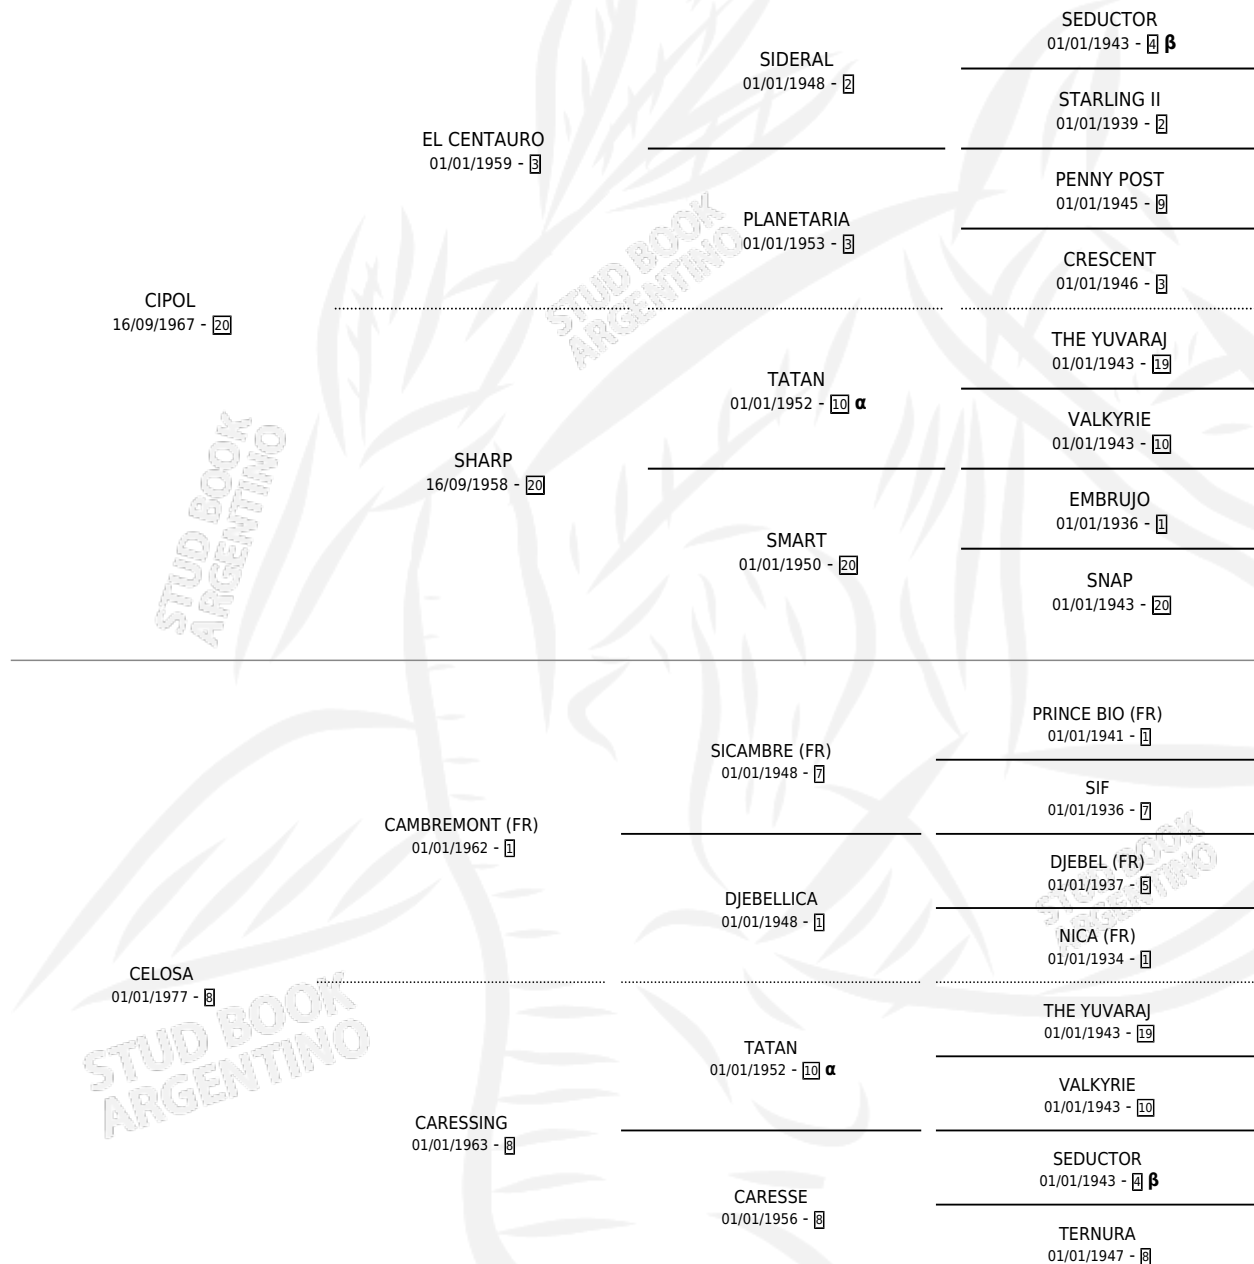

ENGAÑOSO

por CIPOL y CELOSA por CAMBREMONT (FR)

Argentina · Macho · Alazan Tostado · SP · 08/08/1983
Familia 8-j · Volumen 31

ESTADO

TIPIFICACIÓN SANGUÍNEA	✓
TIPIFICACIÓN POR ADN	X
PASAPORTE	X
IDENTIFICACIÓN POR MICROCHIP	X
REPRODUCTOR	✓

Lugar de nacimiento: Comalal

Criador: Sin dato

~

HIJOS

	MACHOS	HEMBRAS
16 NACIERON	10	6
3 CORRIERON	3	0
1 GANARON	1	0
0 GANADORES CL	0 GANADORES GR	0 GANADORES G1

PEDIGREE

INBREEDING : α, β

~

CAMPAÑA

Solo carreras oficiales de Argentina

POR EDAD

EDAD	CC	1°	2°	3°	4°	5°	NP	CLC	CLG	CLCG1	CLGG1	IMPORTE	GANANCIA / CC
2 AÑOS	1	1	0	0	0	0	0	0	0	0	0	\$0	\$0
3 AÑOS	2	1	0	0	1	0	0	1	0	1	0	\$0	\$0
5 AÑOS	9	1	2	1	1	1	3	1	0	0	0	\$0	\$0
6 AÑOS	6	0	0	0	0	0	6	0	0	0	0	\$0	\$0
TOTALES	18	3	2	1	2	1	9	2	0	1	0	\$0	\$0
%		16.7%	11.1%	5.6%	11.1%	5.6%	50.0%	11.1%	0.0%	50.0%	0.0%		