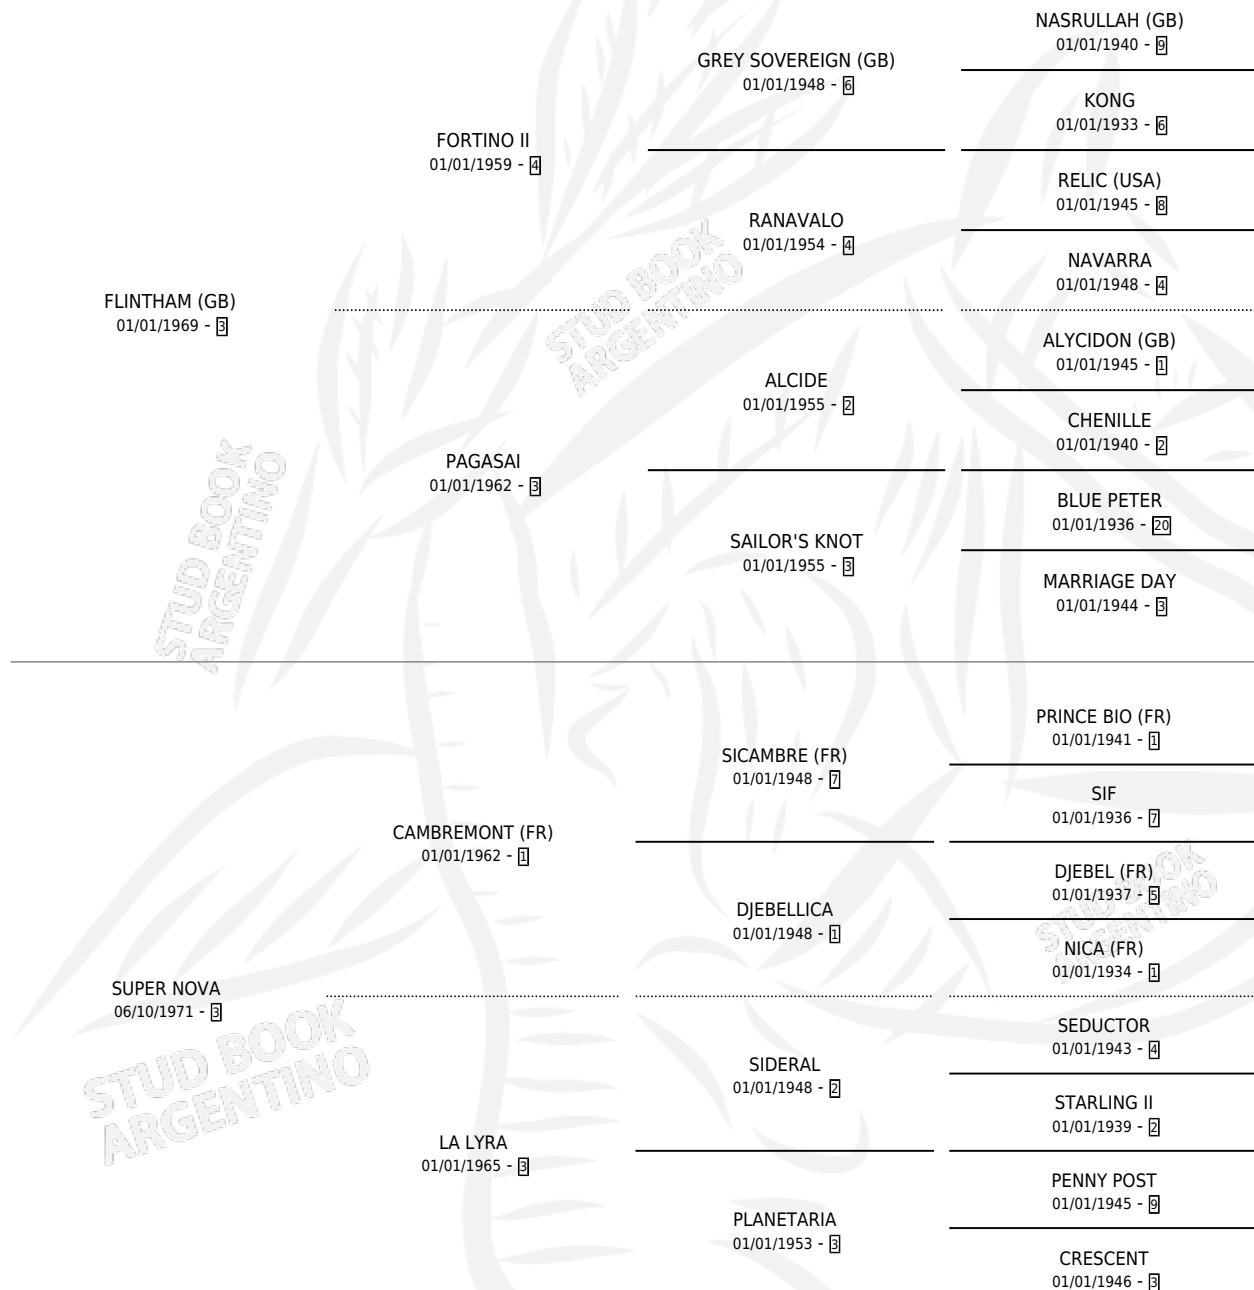

EL RADAR

por **FLINTHAM (GB)** y **SUPER NOVA** por **CAMBREMONT (FR)**

Argentina · Macho · Zaino · SP · 13/08/1983
Familia 3-o · Volumen 31

ESTADO

TIPIFICACIÓN SANGUÍNEA	X
TIPIFICACIÓN POR ADN	X
PASAPORTE	X
IDENTIFICACIÓN POR MICROCHIP	X
REPRODUCTOR	X

Lugar de nacimiento: Comalal
Criador: Sin dato

PEDIGREE

CAMPAÑA

Solo carreras oficiales de Argentina

POR EDAD

EDAD	CC	1°	2°	3°	4°	5°	NP	CLC	CLG	CLCG1	CLGG1	IMPORTE	GANANCIA / CC
4 AÑOS	1	1	0	0	0	0	0	0	0	0	0	\$0	\$0
5 AÑOS	2	0	0	0	0	0	2	0	0	0	0	\$0	\$0
TOTALES	3	1	0	0	0	0	2	0	0	0	0	\$0	\$0
%		33.3%	0.0%	0.0%	0.0%	0.0%	66.7%	0.0%	0.0%	0.0%	0.0%		