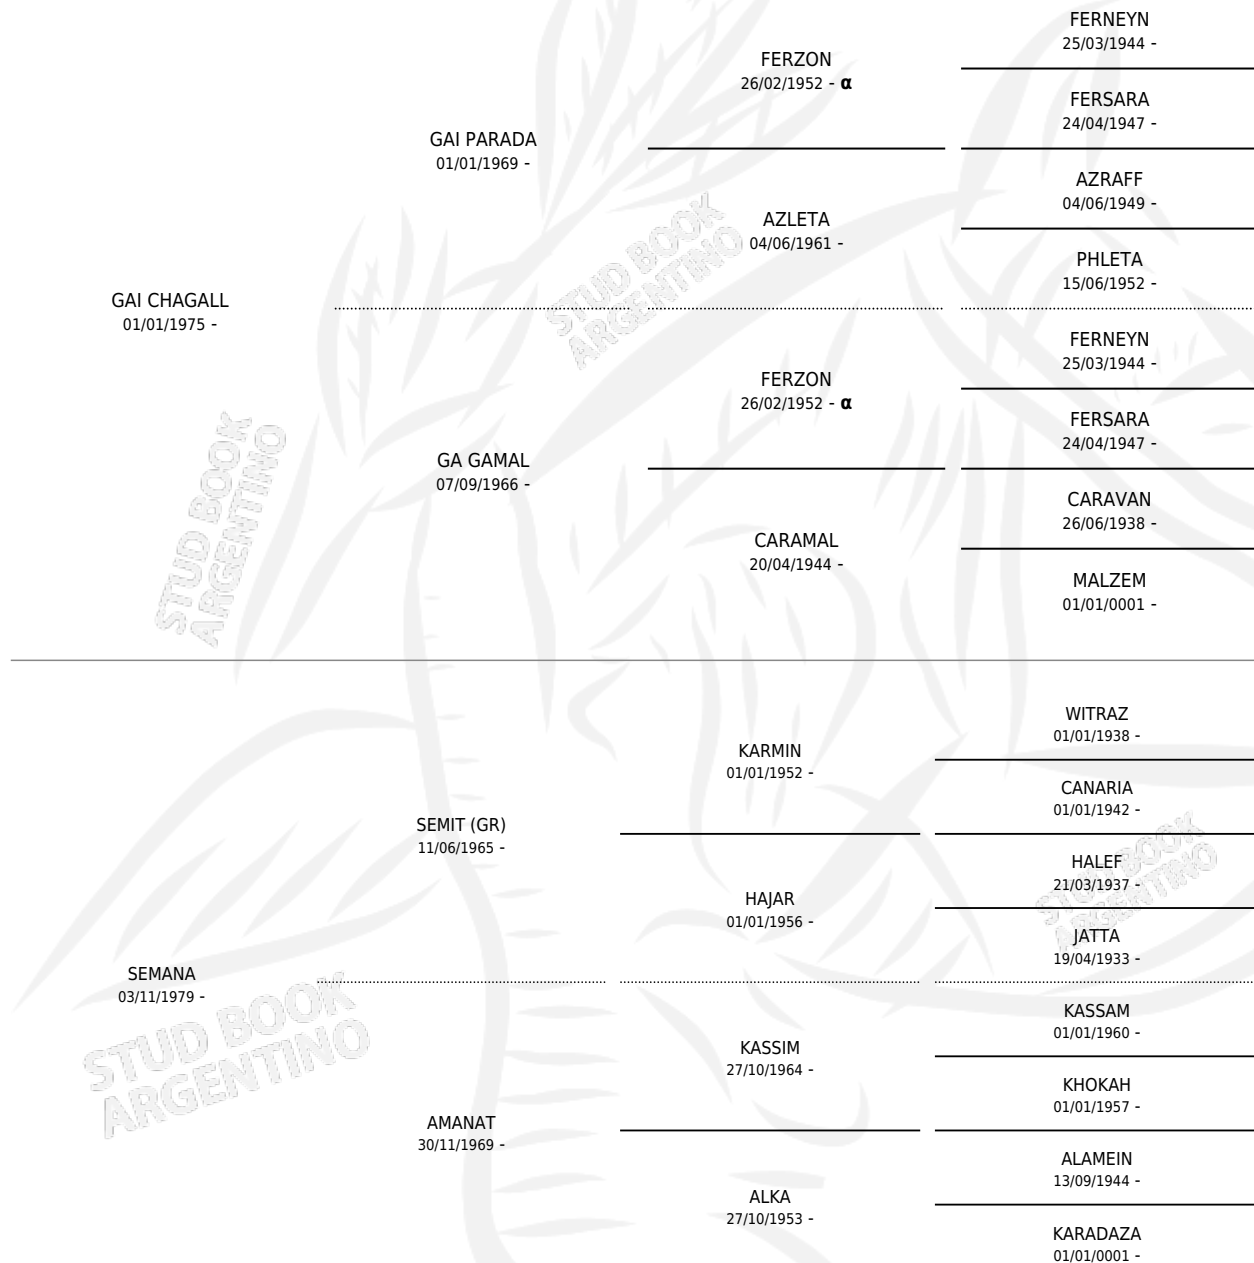

DU'AJ

por **GAI CHAGALL** y **SEMANA** por **SEMIT (GR)**

Argentina · Macho · Tordillo · AP · 27/07/1983
Familia · Volumen 31

ESTADO

TIPIFICACIÓN SANGUÍNEA	X
TIPIFICACIÓN POR ADN	X
PASAPORTE	X
IDENTIFICACIÓN POR MICROCHIP	X
REPRODUCTOR	✓

Lugar de nacimiento: Campo particular
Criador: Larrere Carlos Alberto (SUC)

~

HIJOS

	MACHOS	HEMBRAS
9 NACIERON	6	3
2 CORRIERON	2	0
1 GANARON	1	0
0 GANADORES CL	0 GANADORES GR	0 GANADORES G1

PEDIGREE

INBREEDING : α

EXPORTACIÓN / IMPORTACIÓN

FECHA	MOVIMIENTO	PAÍS
01/08/1986	EXPORTADO	URUGUAY

SERVICIOS PADRILLO

TEMPORADA	HARAS	SERVICIO	NAC.	EFFECTIVIDAD
1988	LA MATERA	3	3	100 %
1988	LA MATERA	1	0	0.00 %
1987	IMPORTADO EN VIENTRE	3	0	0.00 %
1987	IMPORTADO EN VIENTRE	2	1	50.00 %
1986	IMPORTADO EN VIENTRE	1	0	0.00 %
1986	IMPORTADO EN VIENTRE	3	1	33.33 %
1985	IMPORTADO EN VIENTRE	3	2	66.67 %