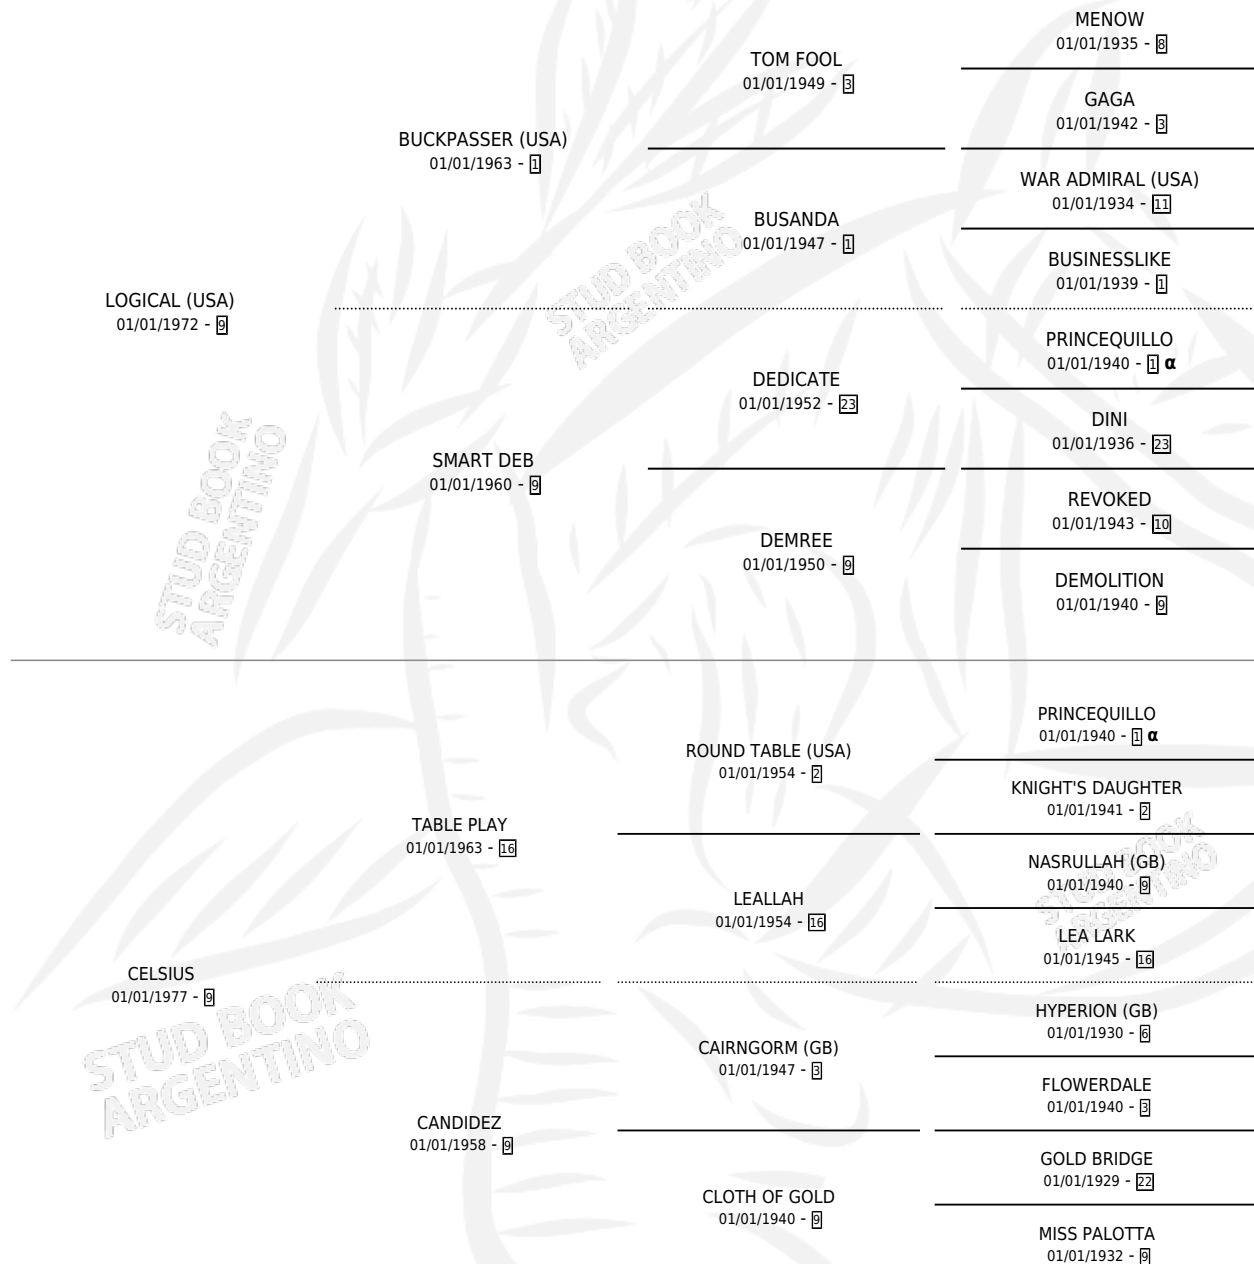

Lugar de nacimiento: Campo particular

Criador: Sin dato

~

HIJOS

| | MACHOS | HEMBRAS |
|--------------------------|--------------------------|--------------------------|
| 6 NACIERON | 5 | 1 |
| 6 CORRIERON | 5 | 1 |
| 5 GANARON | 5 | 0 |
| 1 GANADORES CL | 0 GANADORES GR | 0 GANADORES G1 |

PEDIGREE

INBREEDING : α

CAMPAÑA

Solo carreras oficiales de Argentina

POR EDAD

| EDAD | CC | 1° | 2° | 3° | 4° | 5° | NP | CLC | CLG | CLCG1 | CLGG1 | IMPORTE | GANANCIA / CC |
|---------|----|------|------|------|------|------|------|------|------|-------|-------|---------|---------------|
| 4 AÑOS | 2 | 2 | 0 | 0 | 0 | 0 | 0 | 0 | 0 | 0 | 0 | \$0 | \$0 |
| TOTALES | 2 | 2 | 0 | 0 | 0 | 0 | 0 | 0 | 0 | 0 | 0 | \$0 | \$0 |
| % | | 100% | 0.0% | 0.0% | 0.0% | 0.0% | 0.0% | 0.0% | 0.0% | 0.0% | 0.0% | | |