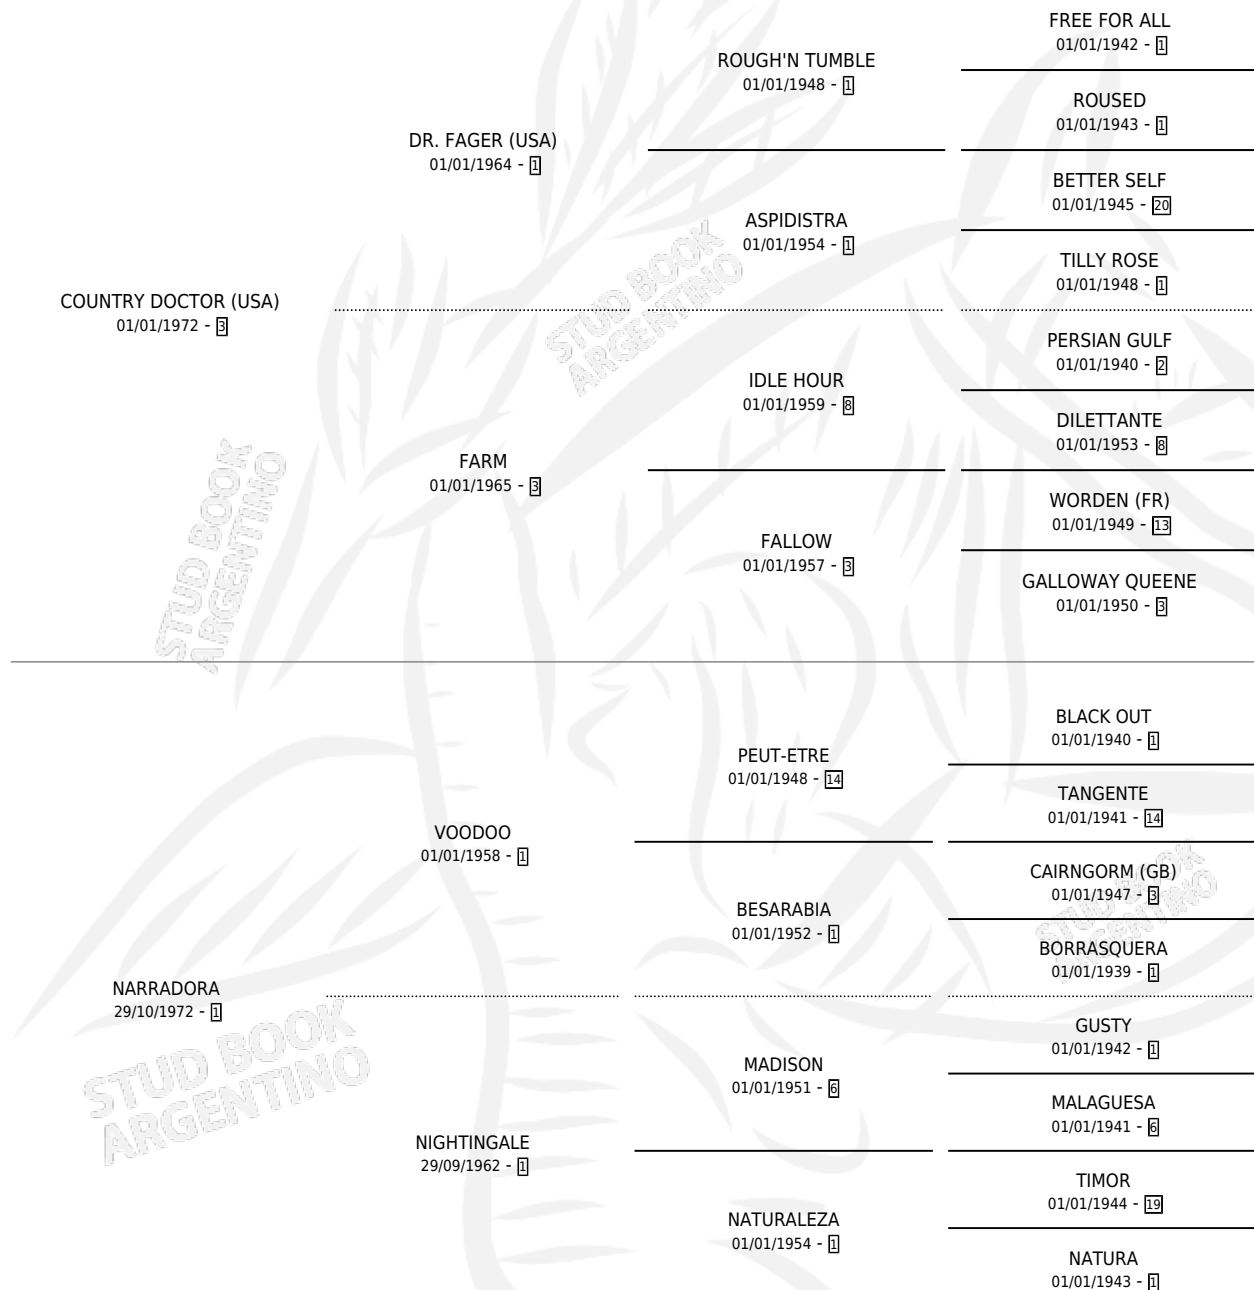

Lugar de nacimiento: Campo particular

Criador: Sin dato

~

HIJOS

	MACHOS	HEMBRAS
9 NACIERON	4	5
6 CORRIERON	2	4
6 GANARON	2	4

0	0	0
GANADORES CL	GANADORES GR	GANADORES G1

PEDIGREE

CAMPAÑA

Solo carreras oficiales de Argentina

POR EDAD

EDAD	CC	1°	2°	3°	4°	5°	NP	CLC	CLG	CLCG1	CLGG1	IMPORTE	GANANCIA / CC
3 AÑOS	2	2	0	0	0	0	0	0	0	0	0	\$0	\$0
TOTALES	2	2	0	0	0	0	0	0	0	0	0	\$0	\$0
%		100%	0.0%	0.0%	0.0%	0.0%	0.0%	0.0%	0.0%	0.0%	0.0%		