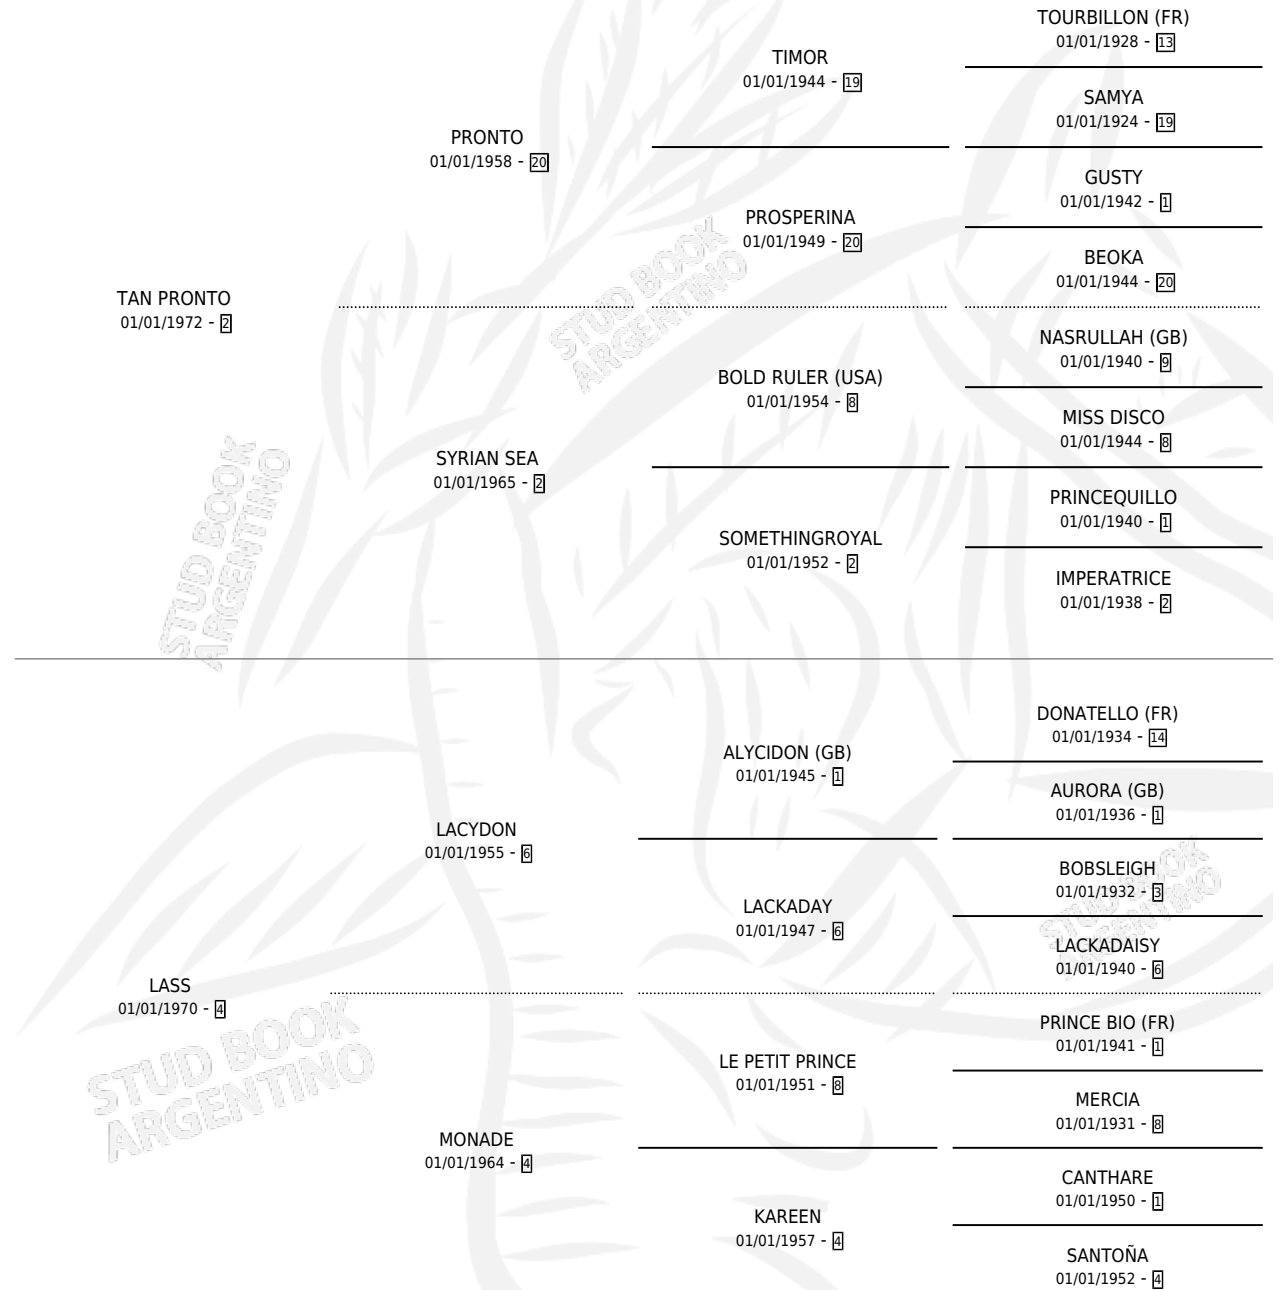

TABLADO

por TAN PRONTO y LASS por LACYDON

Argentina · Macho · Zaino · SP · 24/07/1983
Familia 4-b · Volumen 31

ESTADO

TIPIFICACIÓN SANGUÍNEA	X
TIPIFICACIÓN POR ADN	X
PASAPORTE	X
IDENTIFICACIÓN POR MICROCHIP	X
REPRODUCTOR	X

Lugar de nacimiento: Campo particular

Criador: Sin dato

PEDIGREE

CAMPAÑA

Solo carreras oficiales de Argentina

POR EDAD

EDAD	CC	1°	2°	3°	4°	5°	NP	CLC	CLG	CLCG1	CLGG1	IMPORTE	GANANCIA / CC
2 AÑOS	2	1	0	0	0	1	0	1	0	1	0	\$0	\$0
3 AÑOS	2	1	0	0	1	0	0	1	0	0	0	\$0	\$0
TOTALES	4	2	0	0	1	1	0	2	0	1	0	\$0	\$0
%		50.0%	0.0%	0.0%	25.0%	25.0%	0.0%	50.0%	0.0%	50.0%	0.0%		