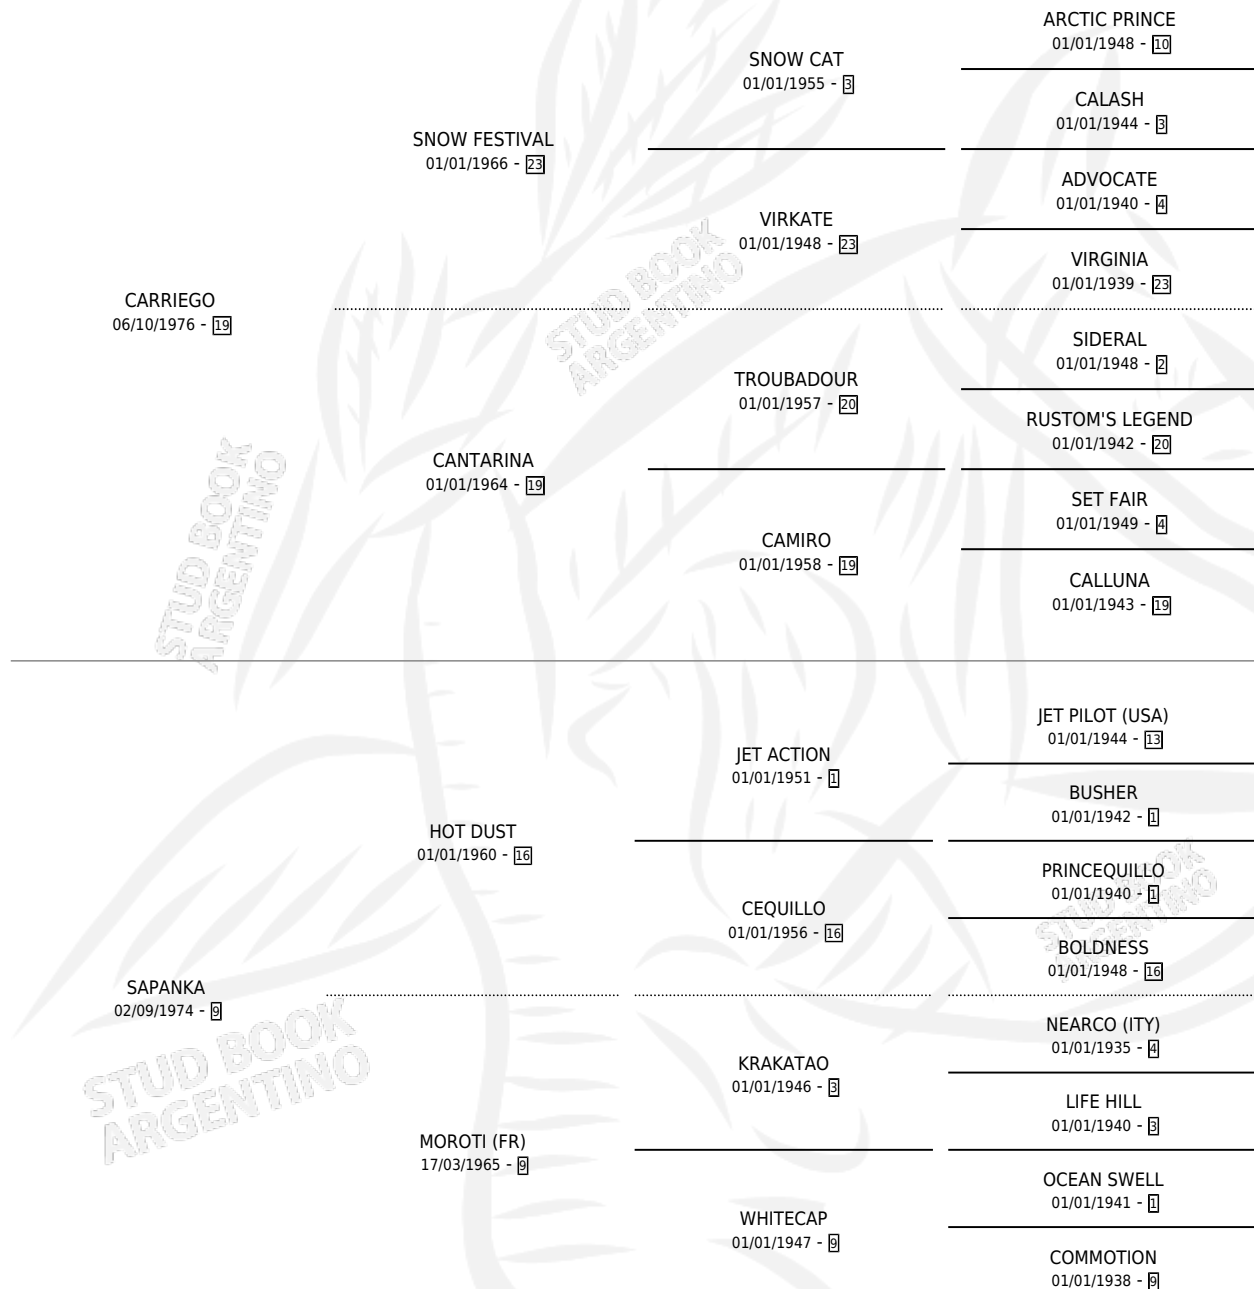

Lugar de nacimiento: Campo particular

Criador: Sin dato

~

HIJOS

	MACHOS	HEMBRAS
1 NACIERON	0	1
SIN ACTUACIONES		

PEDIGREE

CAMPAÑA

Solo carreras oficiales de Argentina