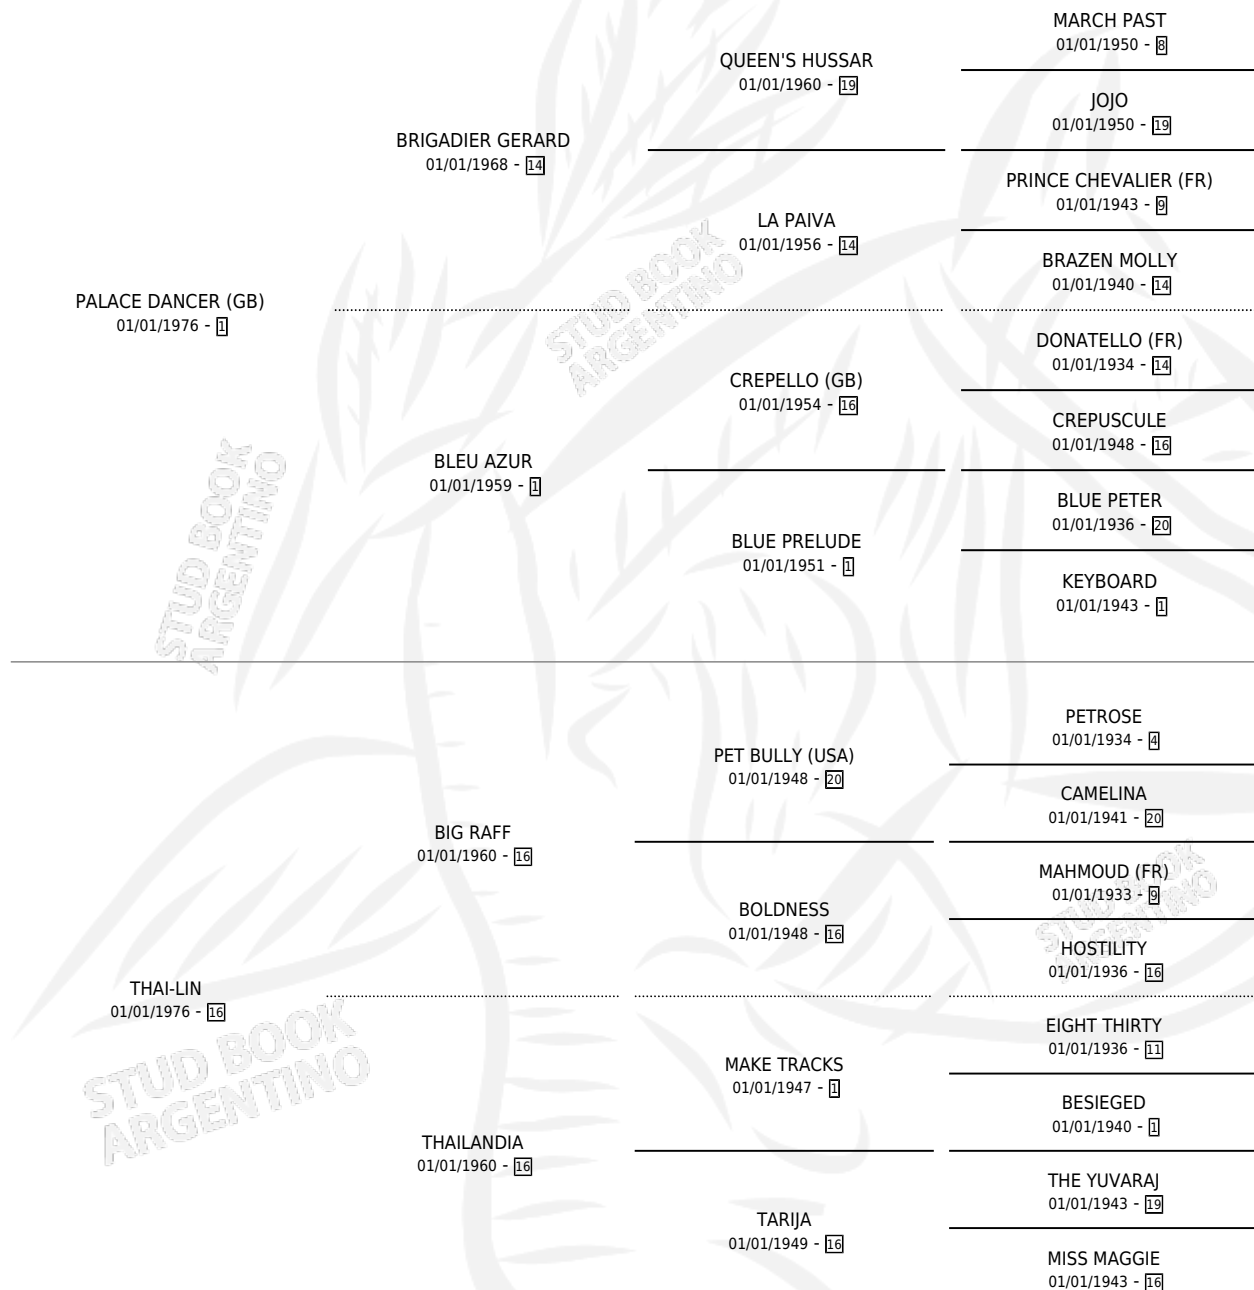

DANCER LIN

por **PALACE DANCER (GB)** y **THAI-LIN** por **BIG RAFF**

Argentina · Hembra · Alazan Tostado · SP · 01/08/1983
Familia 16-f · Volumen 31

ESTADO

TIPIFICACIÓN SANGUÍNEA	✓
TIPIFICACIÓN POR ADN	X
PASAPORTE	X
IDENTIFICACIÓN POR MICROCHIP	X
REPRODUCTOR	✓

Lugar de nacimiento: El Buen Ojo

Criador: Sin dato

~

HIJOS

	MACHOS	HEMBRAS
1 NACIERON	0	1
1 CORRIERON	0	1
1 GANARON	0	1
0 GANADORES CL	0 GANADORES GR	0 GANADORES G1

PEDIGREE

S

mientos 1 / Efectividad 11.11%

PADRILLO	PRODUCTO	CRIADOR	1ER SERVICIO	ÚLTIMO SERVICIO
BAR JAVIER	Ø		01/12/1996	05/12/1996
DANCER LIN	Ø		31/10/1995	23/11/1995
DANCER LIN	Ø		22/12/1994	26/12/1994
WOOD RING	Ø		11/11/1993	13/11/1993
KALIN	Ø		16/10/1992	19/10/1992
RINGWOOD	Ø		25/11/1991	27/11/1991
RINGWOOD	DANCER WOOD (H A, 16/11/1991)	SIN DATO	13/12/1990	14/12/1990
CORTITO QUICK	Ø		25/05/1989	30/05/1989
KADIRI	Ø		15/10/1988	16/11/1988