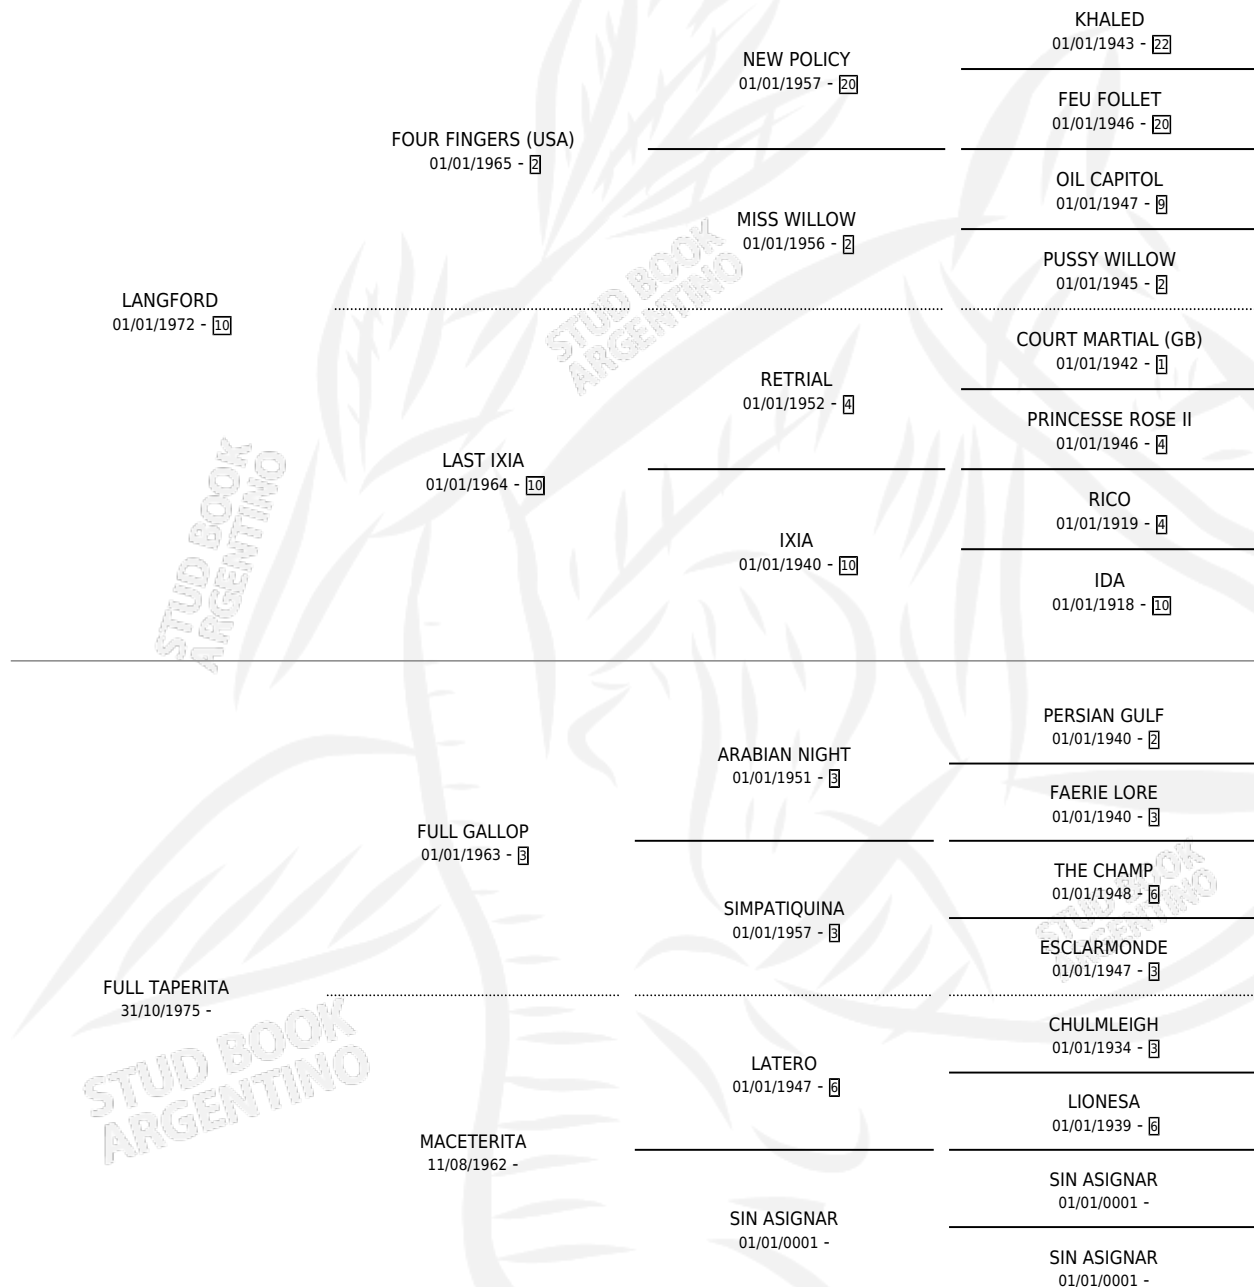

EN PLENITUD

por LANGFORD y FULL TAPERITA por FULL GALLOP

Argentina · Hembra · Zaino · SP · 23/07/1983
Familia · Volumen 31

ESTADO

TIPIFICACIÓN SANGUÍNEA	✓
TIPIFICACIÓN POR ADN	X
PASAPORTE	X
IDENTIFICACIÓN POR MICROCHIP	X
REPRODUCTOR	✓

Lugar de nacimiento: Campo particular

Criador: Sin dato

~

HIJOS

	MACHOS	HEMBRAS
2 NACIERON	2	0
SIN ACTUACIONES		

PEDIGREE

CAMPAÑA

Solo carreras oficiales de Argentina