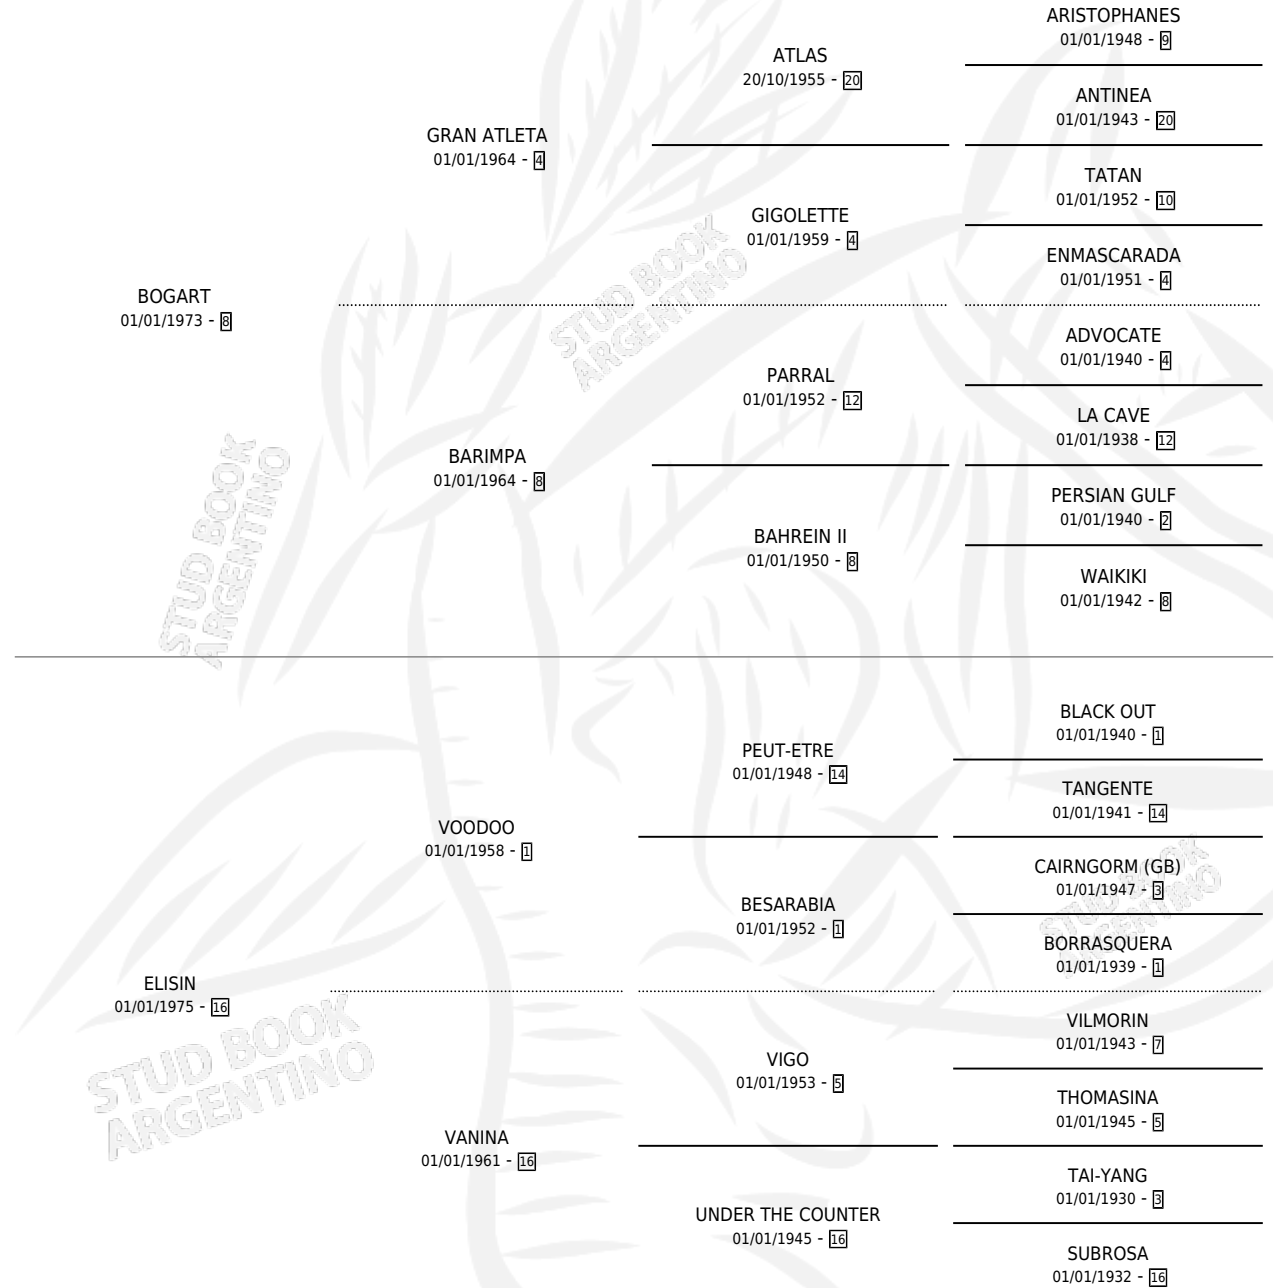

EL BOGART

por **BOGART** y **ELISIN** por **VOODOO**

Argentina · Macho · No Consigna · SP · 01/01/1983
Familia 16-f · Volumen 31

ESTADO

TIPIFICACIÓN SANGUÍNEA	X
TIPIFICACIÓN POR ADN	X
PASAPORTE	X
IDENTIFICACIÓN POR MICROCHIP	X
REPRODUCTOR	X

Lugar de nacimiento: Campo particular

Criador: Sin dato

PEDIGREE

EXPORTACIÓN / IMPORTACIÓN

FECHA	MOVIMIENTO	PAÍS
01/02/1988	EXPORTADO	PANAMA

~

CAMPAÑA

Solo carreras oficiales de Argentina