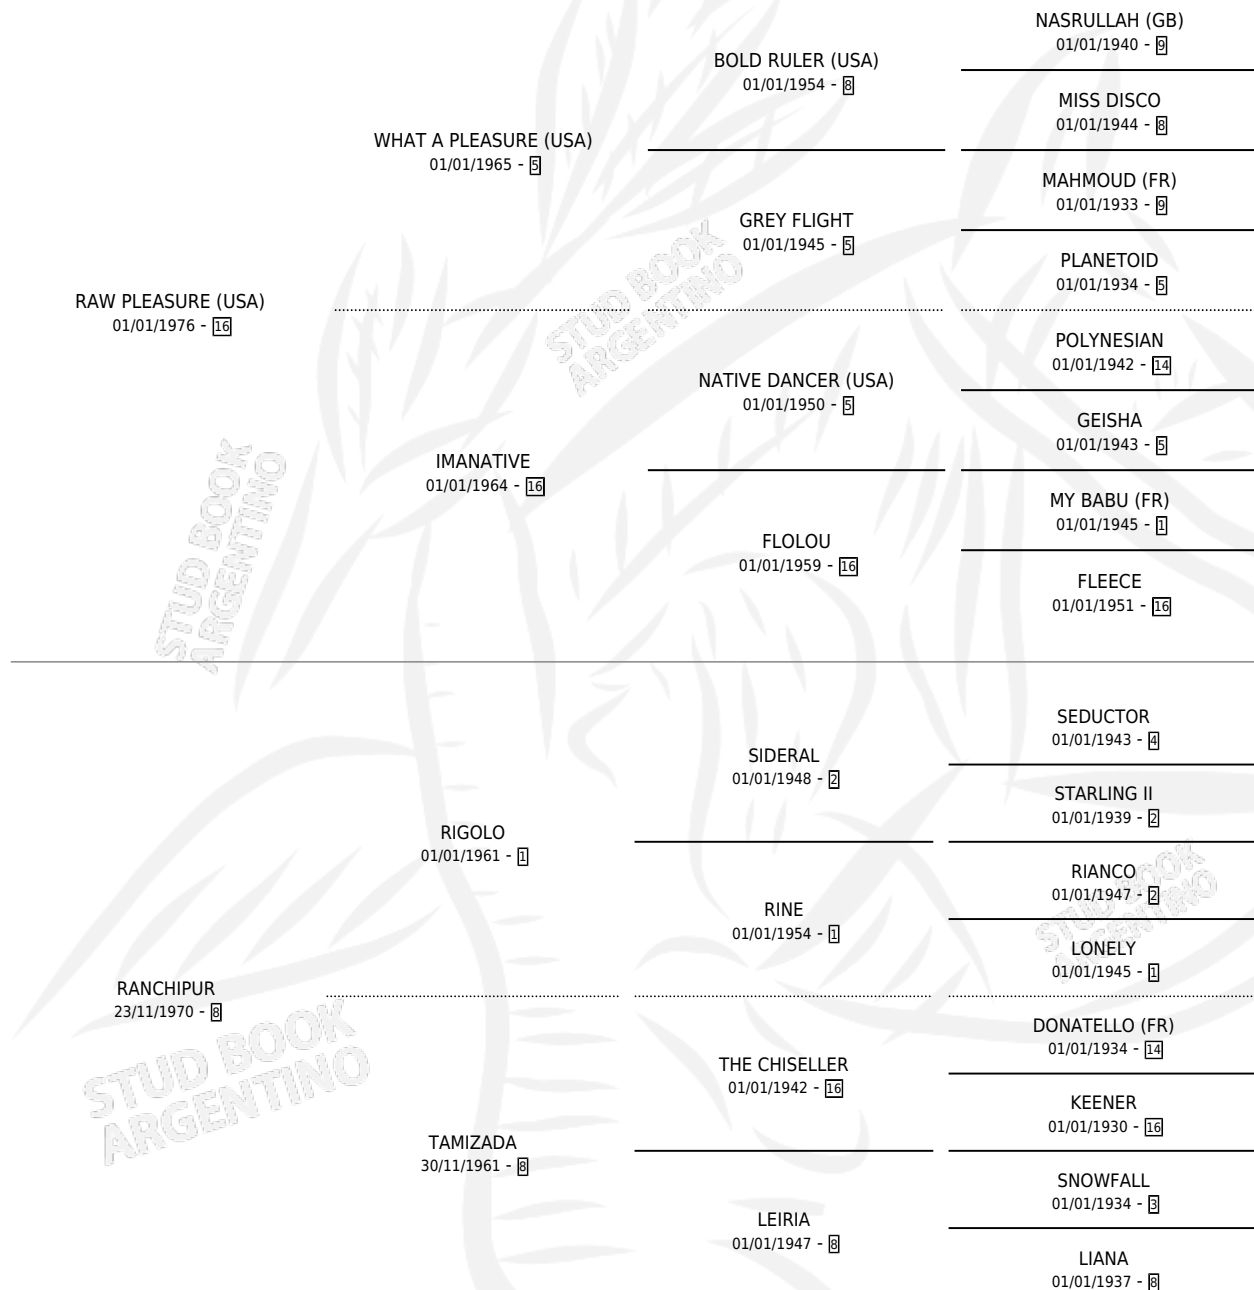

RICA TIPA

por **RAW PLEASURE (USA)** y **RANCHIPUR** por **RIGOLO**

Argentina · Hembra · Alazan Tostado · SP · 29/07/1983
Familia 8-j · Volumen 31

ESTADO

TIPIFICACIÓN SANGUÍNEA	✓
TIPIFICACIÓN POR ADN	X
PASAPORTE	X
IDENTIFICACIÓN POR MICROCHIP	X
REPRODUCTOR	✓

Lugar de nacimiento:

Criador: Sin dato

~

HIJOS

	MACHOS	HEMBRAS
1 NACIERON	0	1

SIN ACTUACIONES

PEDIGREE

CAMPAÑA

Solo carreras oficiales de Argentina

POR EDAD

EDAD	CC	1°	2°	3°	4°	5°	NP	CLC	CLG	CLCG1	CLGG1	IMPORTE	GANANCIA / CC
5 AÑOS	10	1	1	2	2	0	4	0	0	0	0	\$0	\$0
TOTALES	10	1	1	2	2	0	4	0	0	0	0	\$0	\$0
%		10.0%	10.0%	20.0%	20.0%	0.0%	40.0%	0.0%	0.0%	0.0%	0.0%		