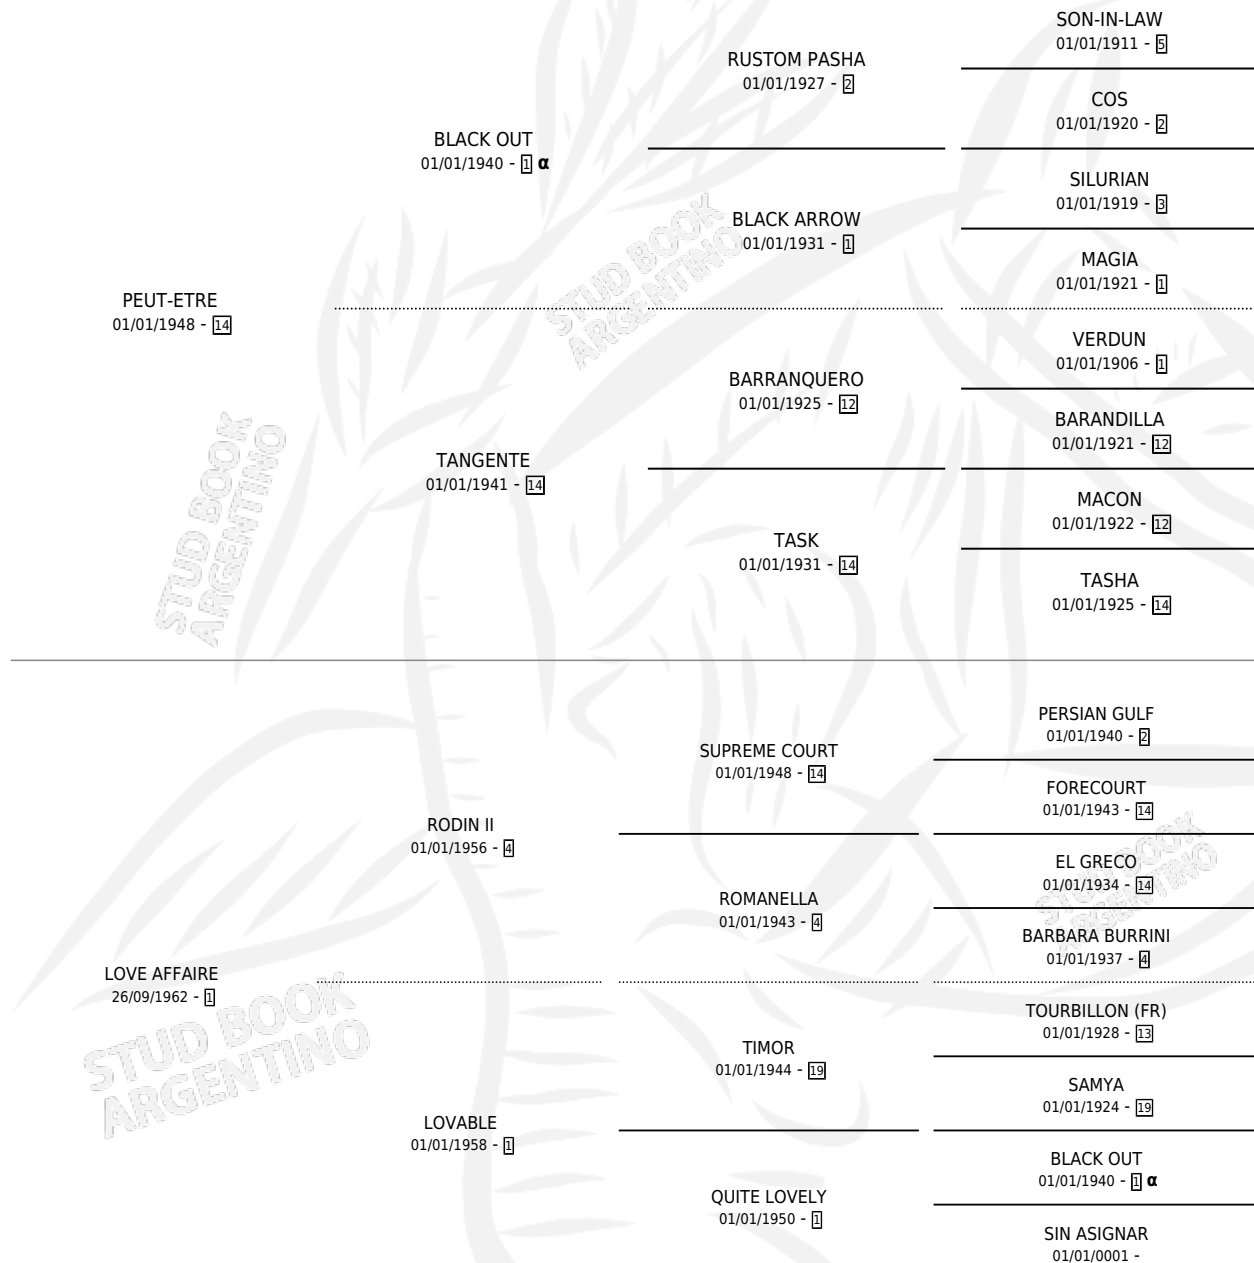

ALDANO

por PEUT-ETRE y LOVE AFFAIRE por RODIN II

Argentina · Macho · Alazan · SP · 22/09/1967
Familia 1-e · Volumen 26

ESTADO

| | |
|------------------------------|---|
| TIPIFICACIÓN SANGUÍNEA | X |
| TIPIFICACIÓN POR ADN | X |
| PASAPORTE | X |
| IDENTIFICACIÓN POR MICROCHIP | X |
| REPRODUCTOR | X |

Lugar de nacimiento: Campo particular

Criador: Sin dato

PEDIGREE

INBREEDING : α

ALDANO

Datos oficiales del Stud Book Argentino

Documento generado el 12/05/2026

studbook.org.ar