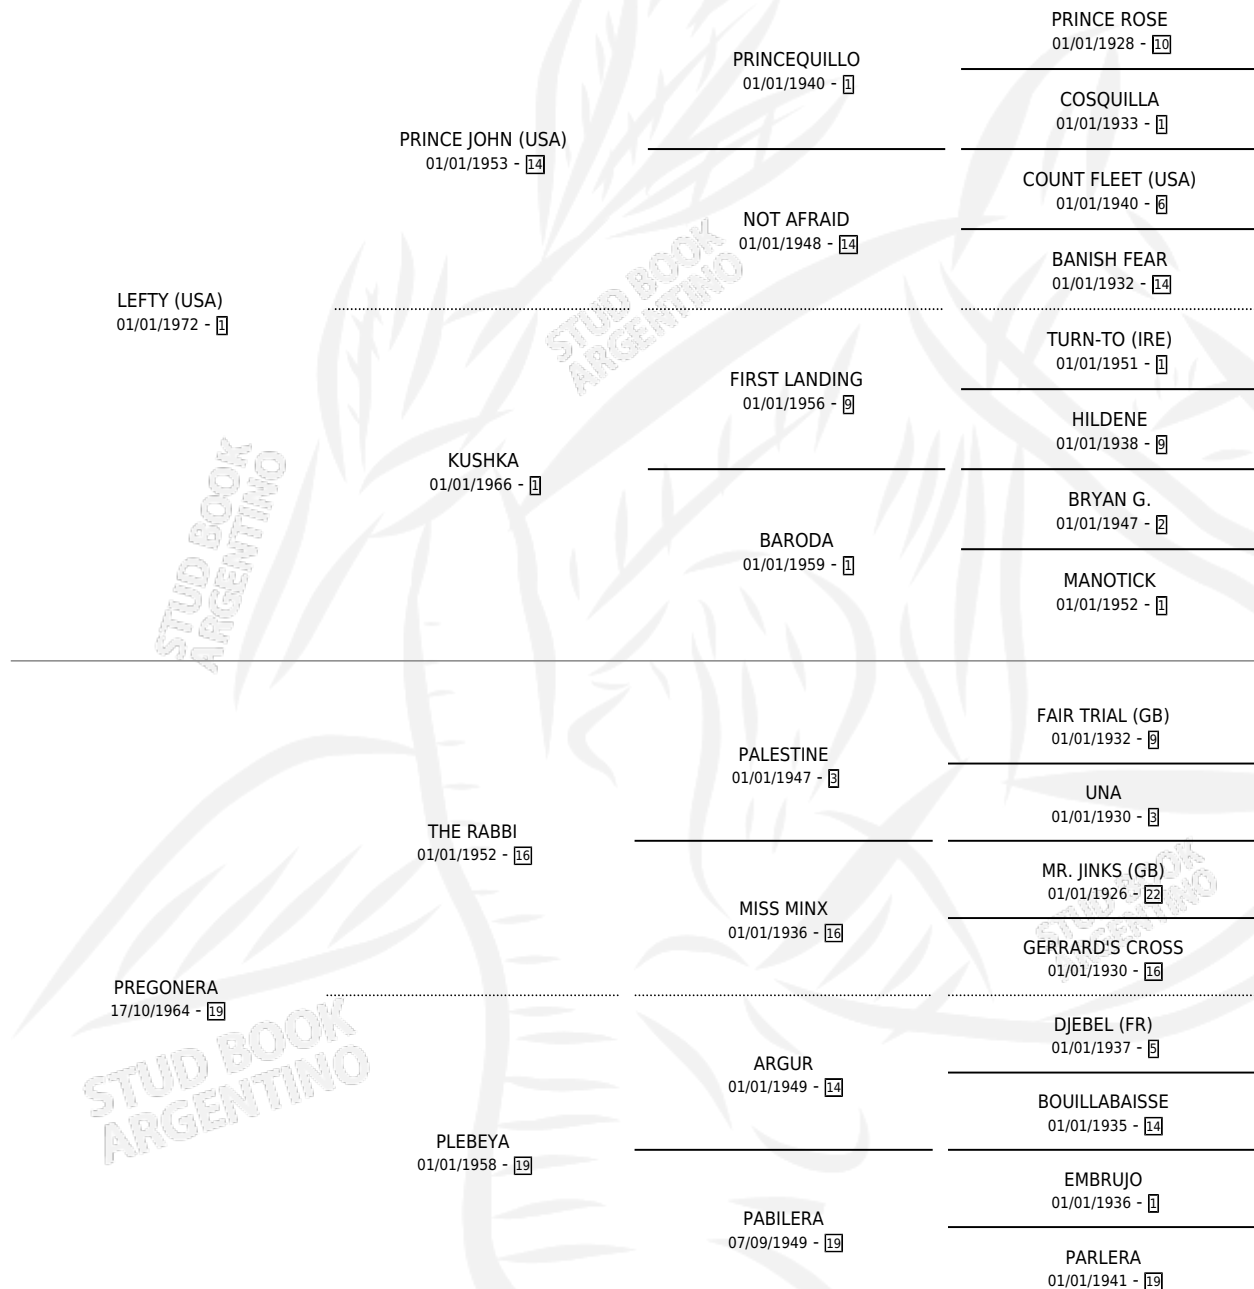

PERRUCHE

por **LEFTY (USA)** y **PREGONERA** por **THE RABBI**

Argentina · Hembra · Alazan · SP · 11/08/1983
Familia 19-c · Volumen 31

ESTADO

TIPIFICACIÓN SANGUÍNEA	✓
TIPIFICACIÓN POR ADN	X
PASAPORTE	X
IDENTIFICACIÓN POR MICROCHIP	X
REPRODUCTOR	✓

Lugar de nacimiento: Campo particular

Criador: Sin dato

~

HIJOS

	MACHOS	HEMBRAS
4 NACIERON	4	0
2 CORRIERON	2	0
2 GANARON	2	0
0 GANADORES CL	0 GANADORES GR	0 GANADORES G1

PEDIGREE

S

mientos 4 / Efectividad 44.44%

PADRILLO	PRODUCTO	CRIADOR	1ER SERVICIO	ÚLTIMO SERVICIO
BOLD SECOND (USA)	∅		17/10/1996	18/10/1996
PERRUCHE	∅		02/11/1995	30/11/1995
Datos oficiales del Stud Book Argentino				
SAMOAN (USA)	PEGA Y CORRE (M A, 07/10/1995)	SIN DATO	13/10/1994	13/10/1994
Documento generado el 06/06/2026				
SAMOAN (USA)	∅		21/11/1993	23/11/1993
studbook.org.ar				
SAMOAN (USA)	POUR PLAISIR (M AT, 13/11/1993)	SIN DATO	15/10/1992	24/11/1992
SAMOAN (USA)	∅		30/10/1991	01/11/1991
BOLD SECOND (USA)	DON MARCHAND (M A, 21/10/1991)	SIN DATO	02/10/1990	02/11/1990
OAK DANCER (GB)	∅		06/11/1989	27/11/1989
CAMPERO	PLAIDER (M ZD, 29/10/1989)	SIN DATO	03/11/1988	05/11/1988