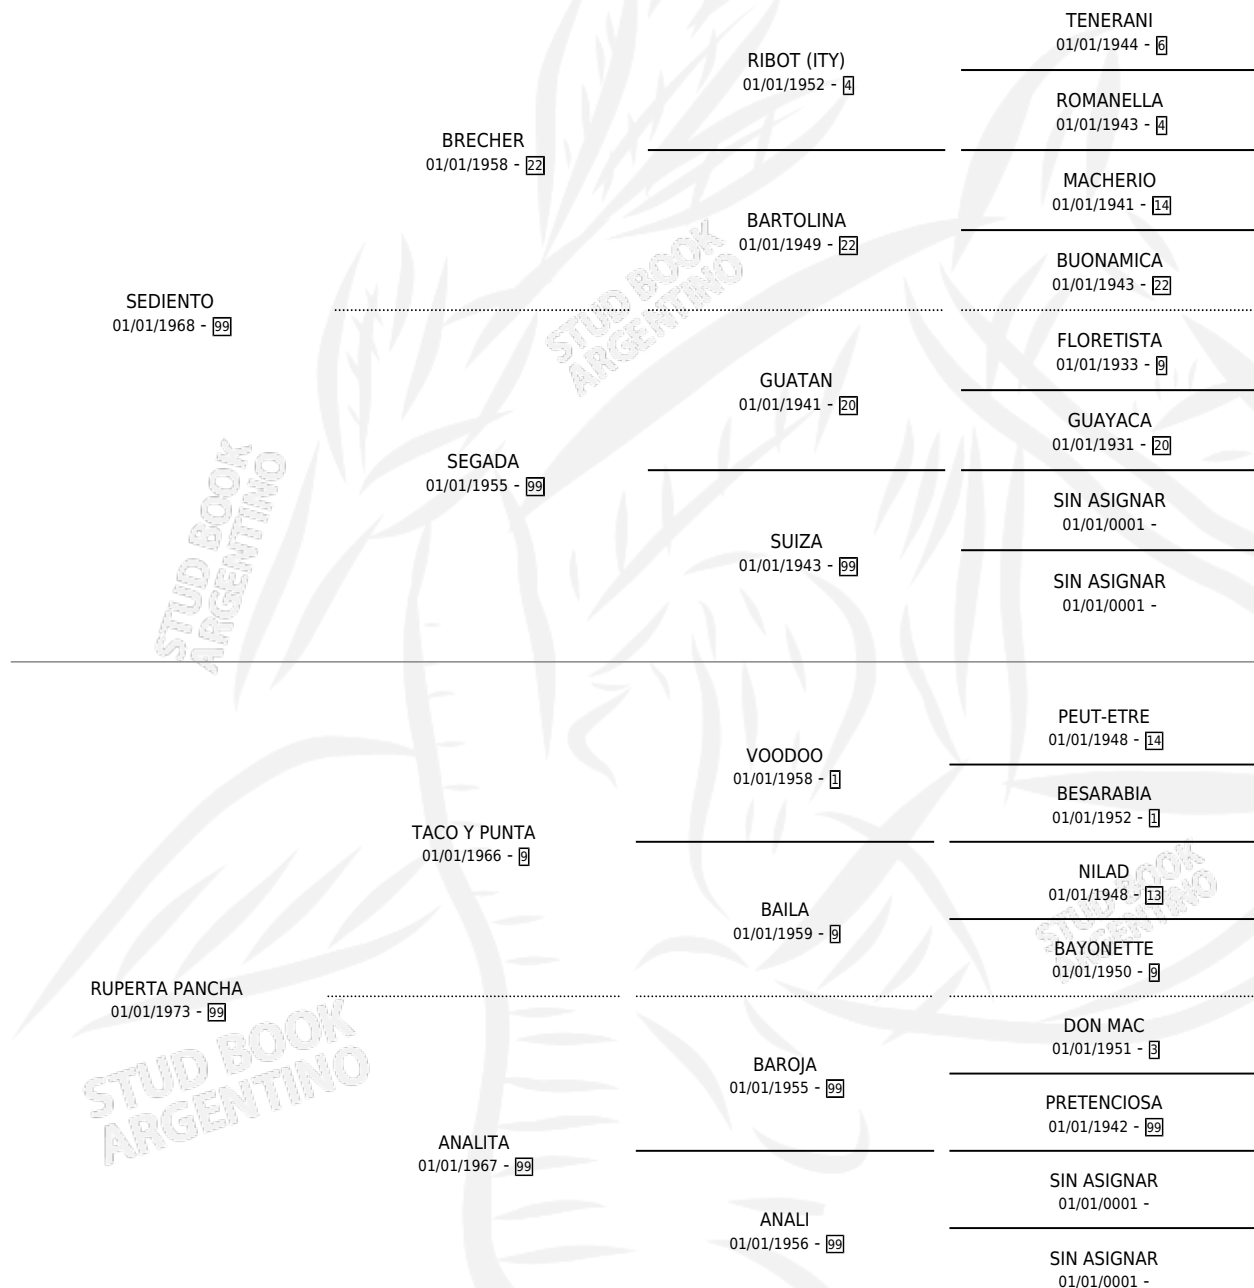

RUBICANA

por **SEDIENTO** y **RUPERTA PANCHA** por **TACO Y PUNTA**

Argentina · Hembra · Zaino · SP · 01/09/1983
Familia 99 · Volumen 31

ESTADO

TIPIFICACIÓN SANGUÍNEA	X
TIPIFICACIÓN POR ADN	X
PASAPORTE	X
IDENTIFICACIÓN POR MICROCHIP	X
REPRODUCTOR	✓

Lugar de nacimiento: Campo particular

Criador: Sin dato

~

HIJOS

	MACHOS	HEMBRAS
1 NACIERON	0	1
SIN ACTUACIONES		

PEDIGREE

S

mientos 1 / Efectividad 14.29%

PADRILLO	PRODUCTO	CRIADOR	1ER SERVICIO	ÚLTIMO SERVICIO
SAVILLE	∅		15/11/2007	17/11/2007
RUBICANA	∅		27/10/2004	29/10/2004
SAHIDUN	∅		20/08/1990	24/08/1990
SAHIDUN	∅		23/10/1989	28/10/1989
SAHIDUN	LG DARUL (H ZN, 10/08/1989)	SIN DATO	24/08/1988	27/08/1988
SAHIDUN	∅		26/11/1987	28/11/1987
SAHIDUN	∅		11/11/1986	13/11/1986