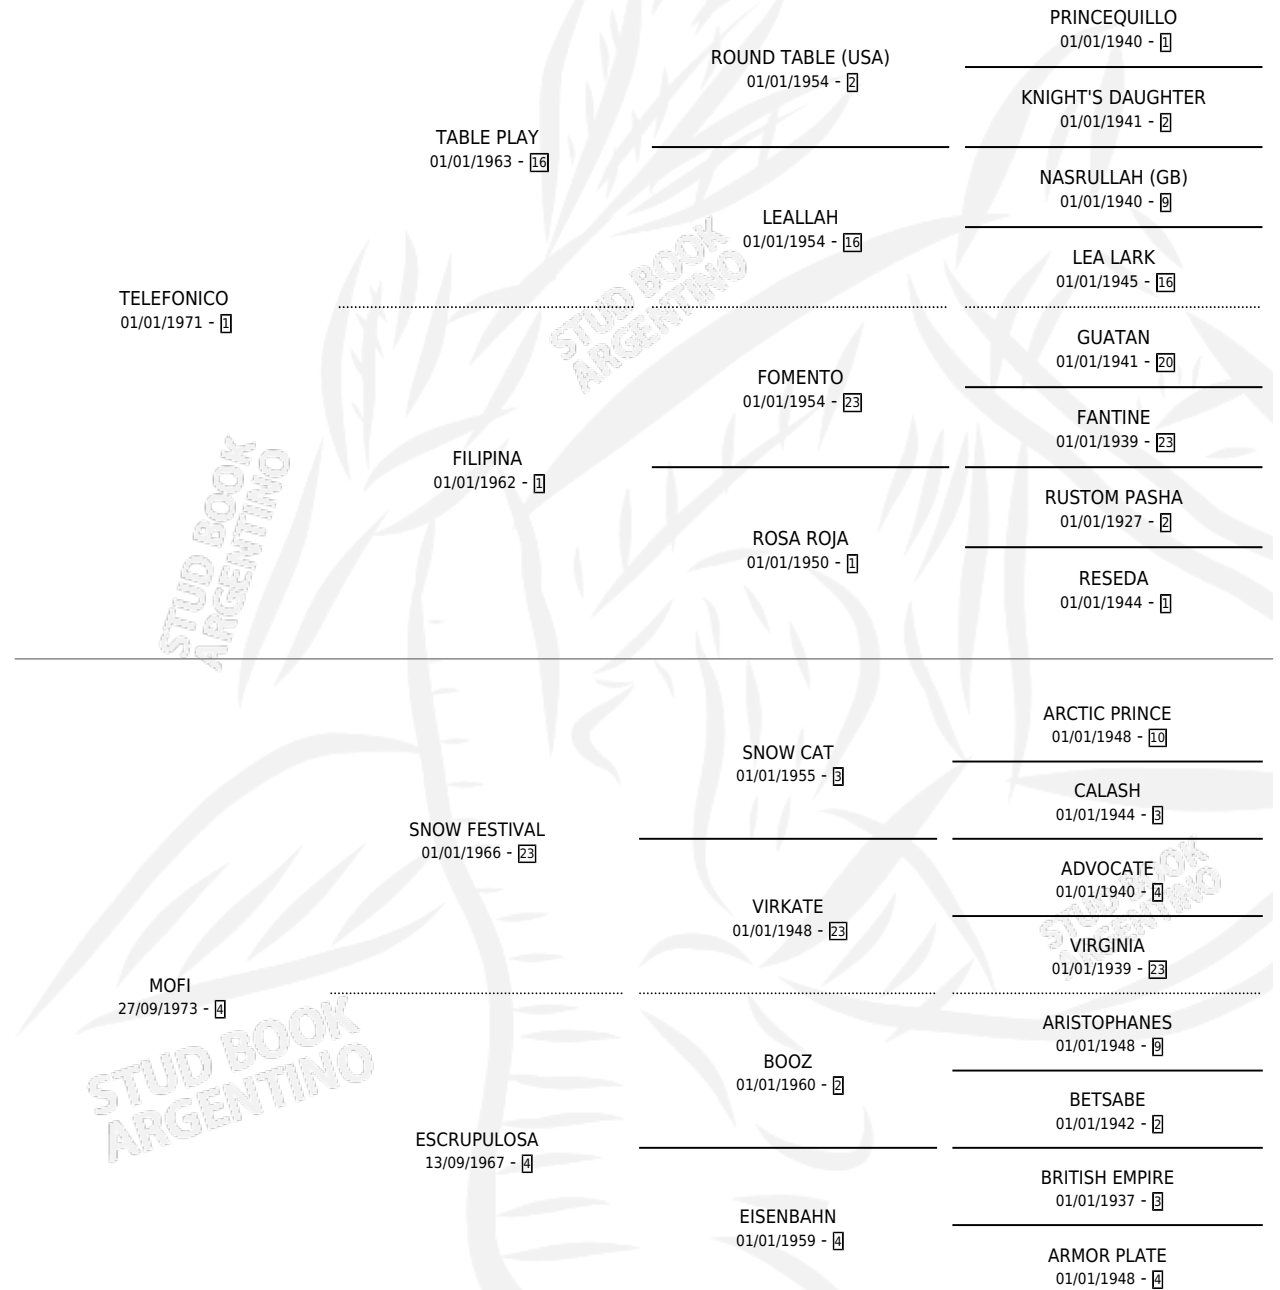

MO TEL

por TELEFONICO y MOFI por SNOW FESTIVAL

Argentina · Macho · Zaino Colorado · SP · 06/08/1983
Familia 4-e · Volumen 31

ESTADO

TIPIFICACIÓN SANGUÍNEA	X
TIPIFICACIÓN POR ADN	X
PASAPORTE	X
IDENTIFICACIÓN POR MICROCHIP	X
REPRODUCTOR	X

Lugar de nacimiento: Rincon del Pino

Criador: Sin dato

PEDIGREE

CAMPAÑA

Solo carreras oficiales de Argentina

POR EDAD

EDAD	CC	1°	2°	3°	4°	5°	NP	CLC	CLG	CLCG1	CLGG1	IMPORTE	GANANCIA / CC
2 AÑOS	2	1	0	0	0	1	0	1	0	0	0	\$0	\$0
3 AÑOS	4	1	1	1	0	1	0	3	0	1	0	\$0	\$0
4 AÑOS	3	1	0	0	2	0	0	2	0	0	0	\$0	\$0
TOTALES	9	3	1	1	2	2	0	6	0	1	0	\$0	\$0
%		33.3%	11.1%	11.1%	22.2%	22.2%	0.0%	66.7%	0.0%	16.7%	0.0%		