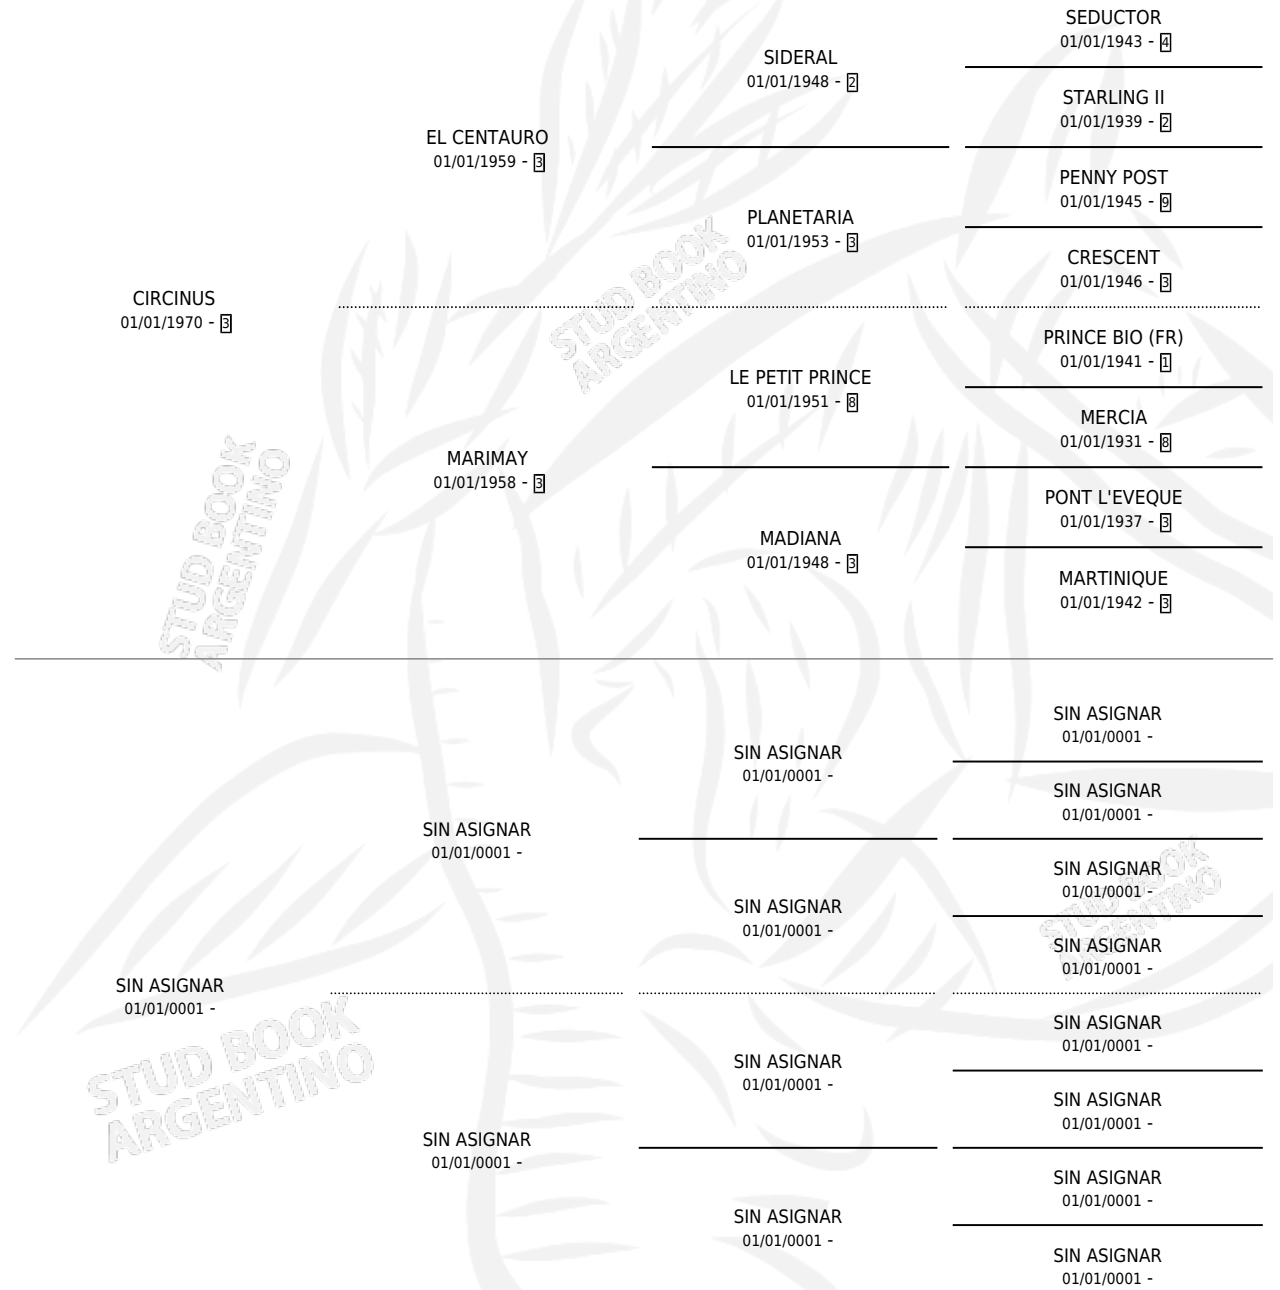

FLAMENCOY

por CIRCINUS y SIN ASIGNAR por SIN ASIGNAR

Argentina · Macho · No Consigna · SP · 01/01/1983
Familia · Volumen 31

ESTADO

TIPIFICACIÓN SANGUÍNEA	X
TIPIFICACIÓN POR ADN	X
PASAPORTE	X
IDENTIFICACIÓN POR MICROCHIP	X
REPRODUCTOR	X

Lugar de nacimiento: Campo particular

Criador: Sin dato

PEDIGREE

CAMPAÑA

Solo carreras oficiales de Argentina

POR EDAD

EDAD	CC	1°	2°	3°	4°	5°	NP	CLC	CLG	CLCG1	CLGG1	IMPORTE	GANANCIA / CC
6 AÑOS	14	0	3	1	3	1	6	0	0	0	0	\$0	\$0
7 AÑOS	8	0	0	0	0	0	8	0	0	0	0	\$0	\$0
TOTALES	22	0	3	1	3	1	14	0	0	0	0	\$0	\$0
%		0.0%	13.6%	4.5%	13.6%	4.5%	63.6%	0.0%	0.0%	0.0%	0.0%		

Placés en La Plata en 22 carreras disputadas.

POR DISTANCIA

HIPODROMO	CC	1°	2°	3°	4°	5°	NP	CLC	CLG	CLCG1	CLGG1	IMPORTE
LA PLATA	22	0	3	1	3	1	14	0	0	0	0	\$0
1400 MTS	14	0	3	1	2	0	8	0	0	0	0	\$0
1200 MTS	5	0	0	0	1	0	4	0	0	0	0	\$0
1600 MTS	1	0	0	0	0	0	1	0	0	0	0	\$0
1100 MTS	2	0	0	0	0	1	1	0	0	0	0	\$0