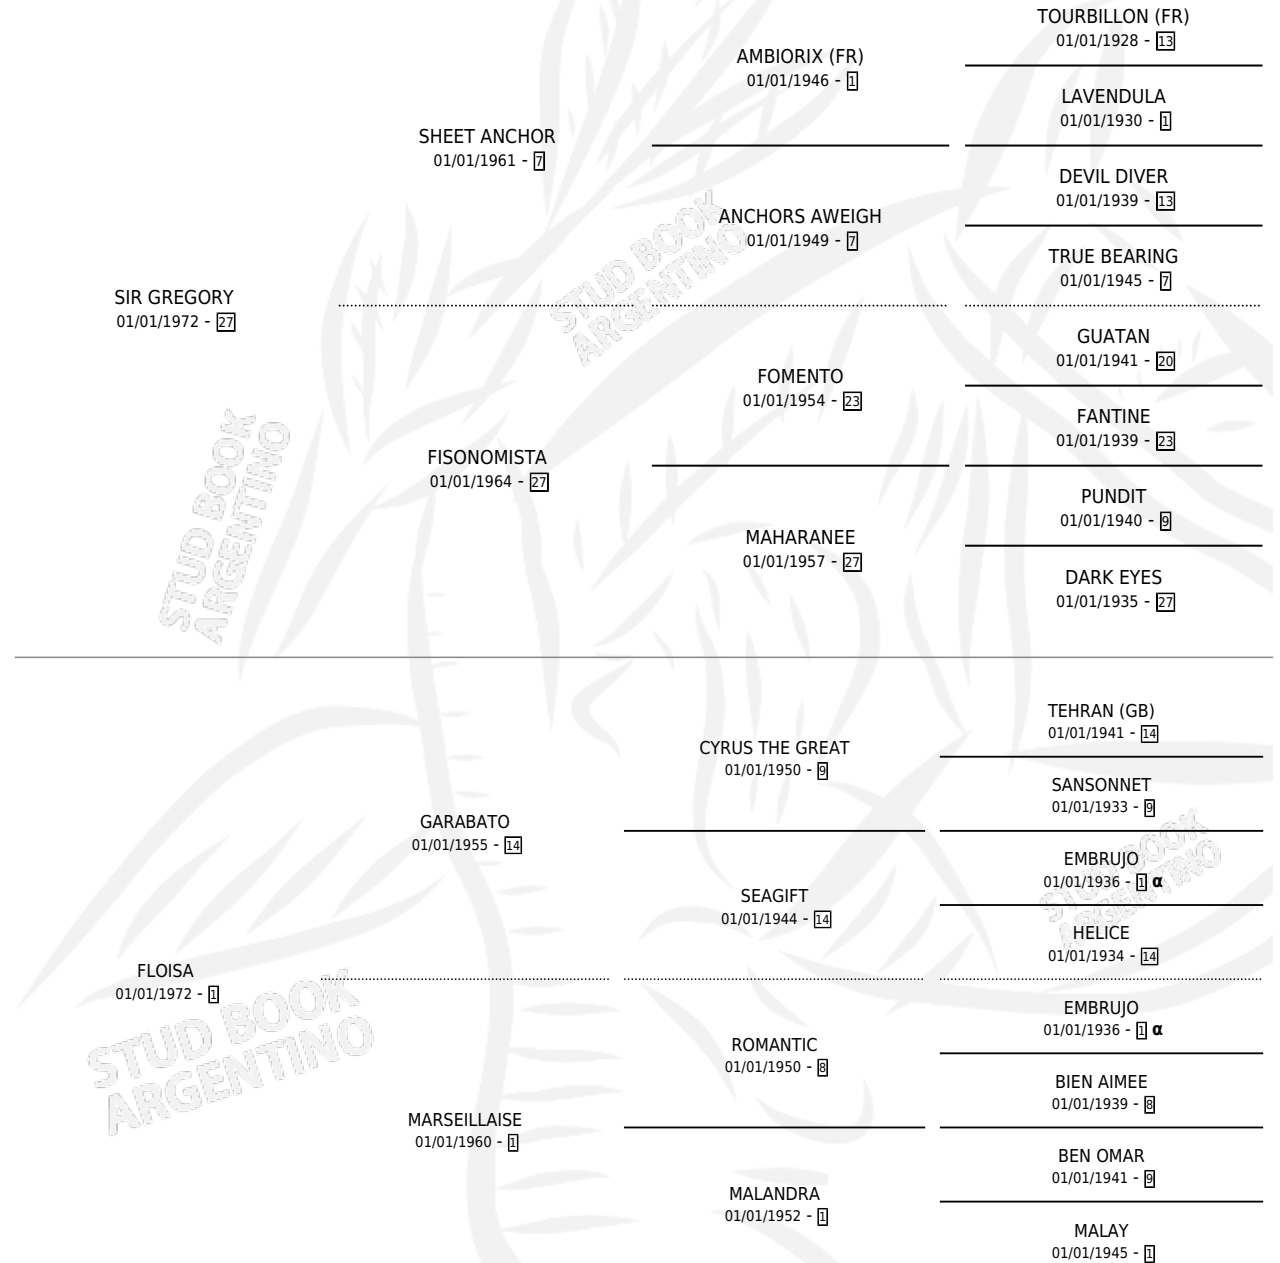

SIR GALI

por SIR GREGORY y FLOISA por GARABATO

Argentina · Macho · No Consigna · SP · 01/01/1983
Familia 1-h · Volumen 31

ESTADO

TIPIFICACIÓN SANGUÍNEA	X
TIPIFICACIÓN POR ADN	X
PASAPORTE	X
IDENTIFICACIÓN POR MICROCHIP	X
REPRODUCTOR	X

Lugar de nacimiento: Campo particular

Criador: Sin dato

PEDIGREE

INBREEDING : α

CAMPAÑA

Solo carreras oficiales de Argentina

POR EDAD

EDAD	CC	1°	2°	3°	4°	5°	NP	CLC	CLG	CLCG1	CLGG1	IMPORTE	GANANCIA / CC
6 AÑOS	2	1	0	0	0	0	1	0	0	0	0	\$0	\$0
TOTALES	2	1	0	0	0	0	1	0	0	0	0	\$0	\$0
%		50.0%	0.0%	0.0%	0.0%	0.0%	50.0%	0.0%	0.0%	0.0%	0.0%		