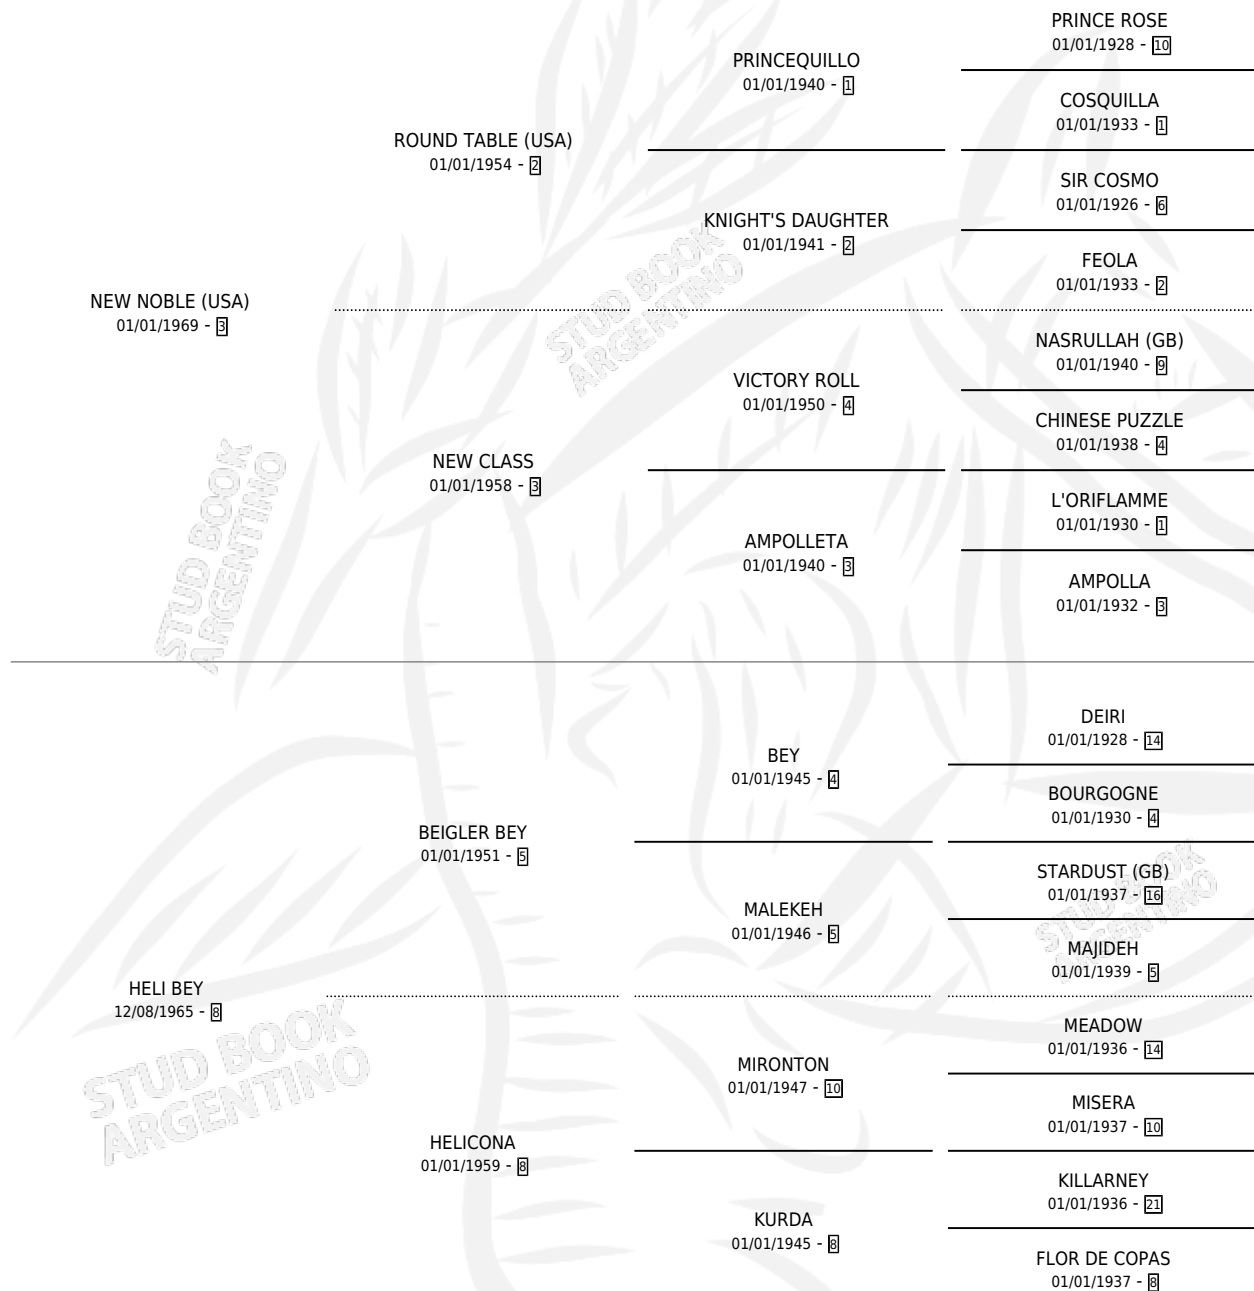

MAHANA

por **NEW NOBLE (USA)** y **HELI BEY** por **BEIGLER BEY**

Argentina · Hembra · Zaino · SP · 03/08/1983
Familia 8-j · Volumen 31

ESTADO

TIPIFICACIÓN SANGUÍNEA	✓
TIPIFICACIÓN POR ADN	X
PASAPORTE	X
IDENTIFICACIÓN POR MICROCHIP	X
REPRODUCTOR	✓

Lugar de nacimiento: Nelson, J. M. Ex America
Criador: Sin dato

~

HIJOS

	MACHOS	HEMBRAS
6 NACIERON	4	2
4 CORRIERON	3	1
2 GANARON	2	0
0 GANADORES CL	0 GANADORES GR	0 GANADORES G1

PEDIGREE