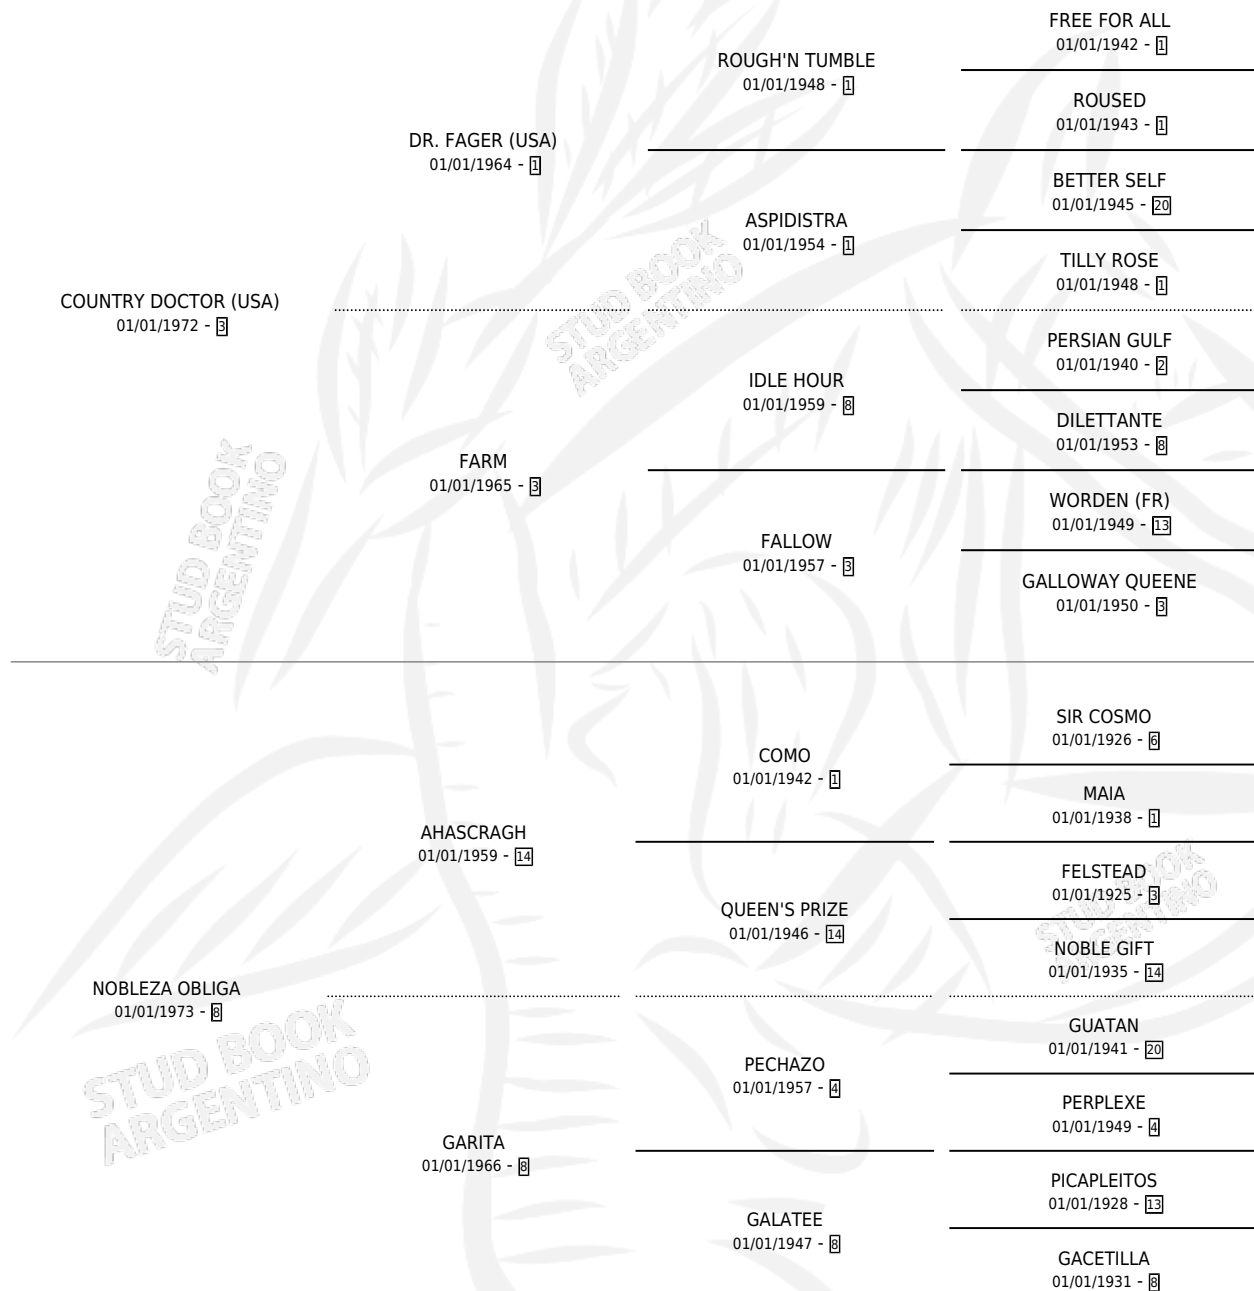

MORTARA

por COUNTRY DOCTOR (USA) y NOBLEZA OBLIGA por AHASCRAUGH

Argentina · Hembra · Alazan Tostado · SP · 13/08/1983
Familia 8-f · Volumen 31

ESTADO

TIPIFICACIÓN SANGUÍNEA	X
TIPIFICACIÓN POR ADN	X
PASAPORTE	X
IDENTIFICACIÓN POR MICROCHIP	X
REPRODUCTOR	X

Lugar de nacimiento: Campo particular

Criador: Sin dato

PEDIGREE

CAMPAÑA

Solo carreras oficiales de Argentina

POR EDAD

EDAD	CC	1°	2°	3°	4°	5°	NP	CLC	CLG	CLCG1	CLGG1	IMPORTE	GANANCIA / CC
3 AÑOS	1	1	0	0	0	0	0	0	0	0	0	\$0	\$0
5 AÑOS	5	0	2	1	0	0	2	0	0	0	0	\$0	\$0
TOTALES	6	1	2	1	0	0	2	0	0	0	0	\$0	\$0
%		16.7%	33.3%	16.7%	0.0%	0.0%	33.3%	0.0%	0.0%	0.0%	0.0%		