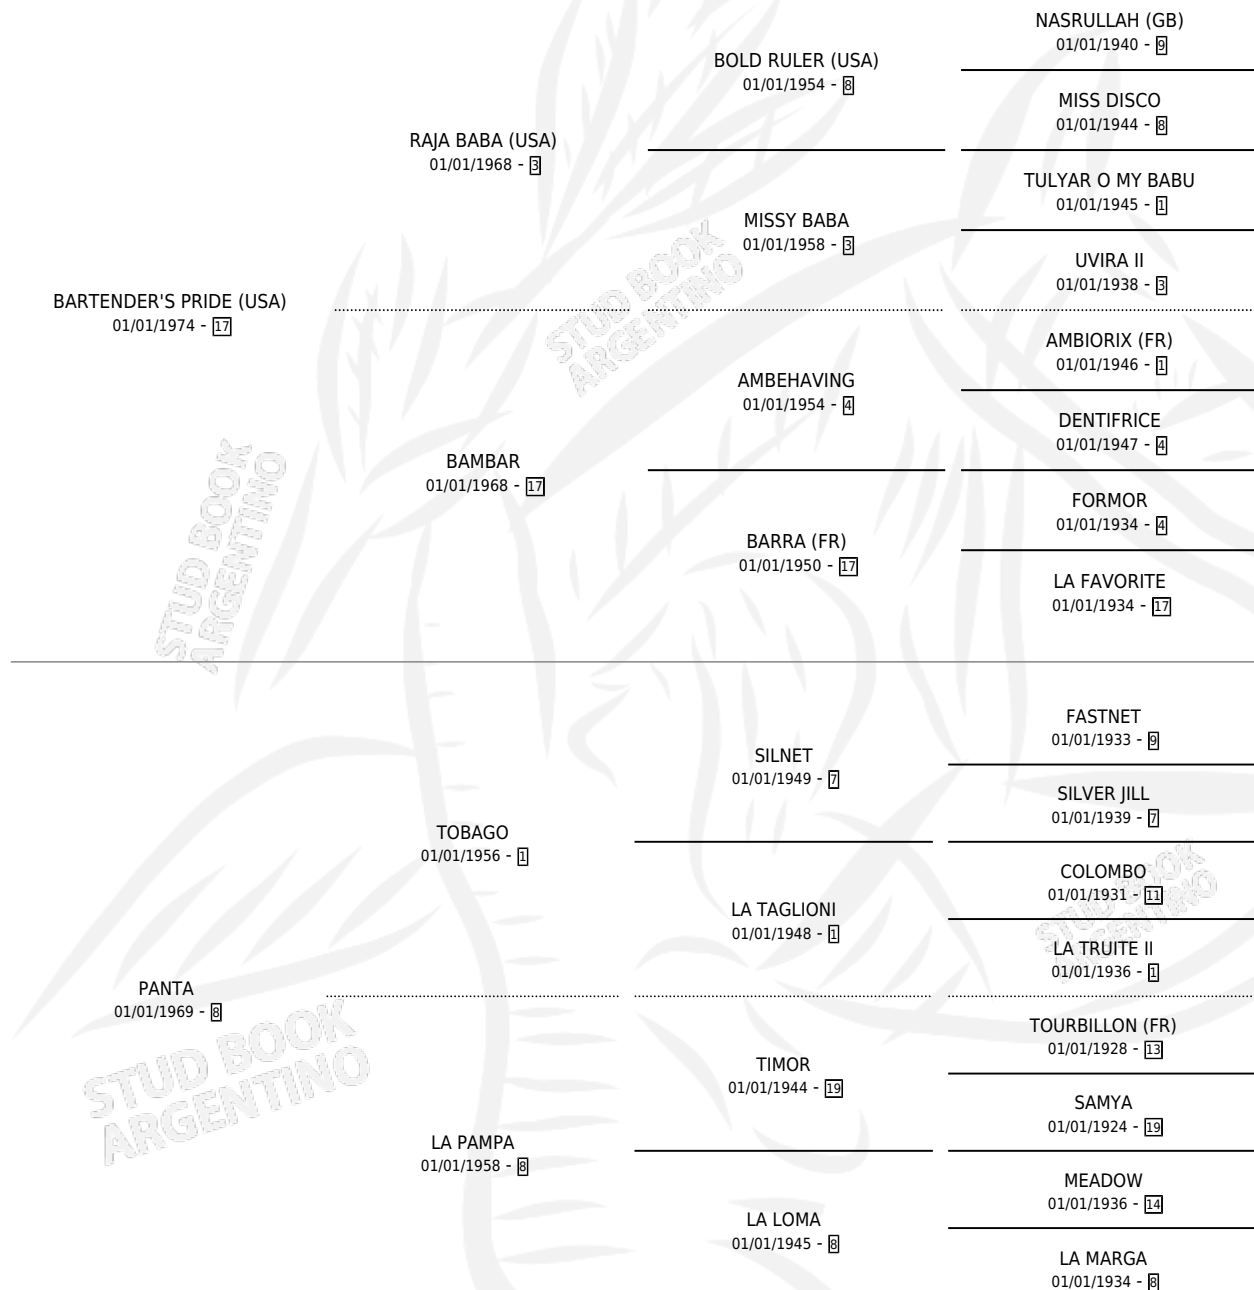

TABOCHI

por **BARTENDER'S PRIDE (USA)** y **PANTA** por **TOBAGO**

Argentina · Hembra · Zaino · SP · 09/08/1983
Familia 8-i · Volumen 31

ESTADO

TIPIFICACIÓN SANGUÍNEA	✓
TIPIFICACIÓN POR ADN	X
PASAPORTE	X
IDENTIFICACIÓN POR MICROCHIP	X
REPRODUCTOR	✓

Lugar de nacimiento: Campo particular

Criador: Sin dato

PEDIGREE

CAMPAÑA

Solo carreras oficiales de Argentina

POR EDAD

EDAD	CC	1°	2°	3°	4°	5°	NP	CLC	CLG	CLCG1	CLGG1	IMPORTE	GANANCIA / CC
5 AÑOS	12	0	1	1	3	2	5	0	0	0	0	\$0	\$0
6 AÑOS	1	0	0	0	0	0	1	0	0	0	0	\$0	\$0
TOTALES	13	0	1	1	3	2	6	0	0	0	0	\$0	\$0
%		0.0%	7.7%	7.7%	23.1%	15.4%	46.2%	0.0%	0.0%	0.0%	0.0%		