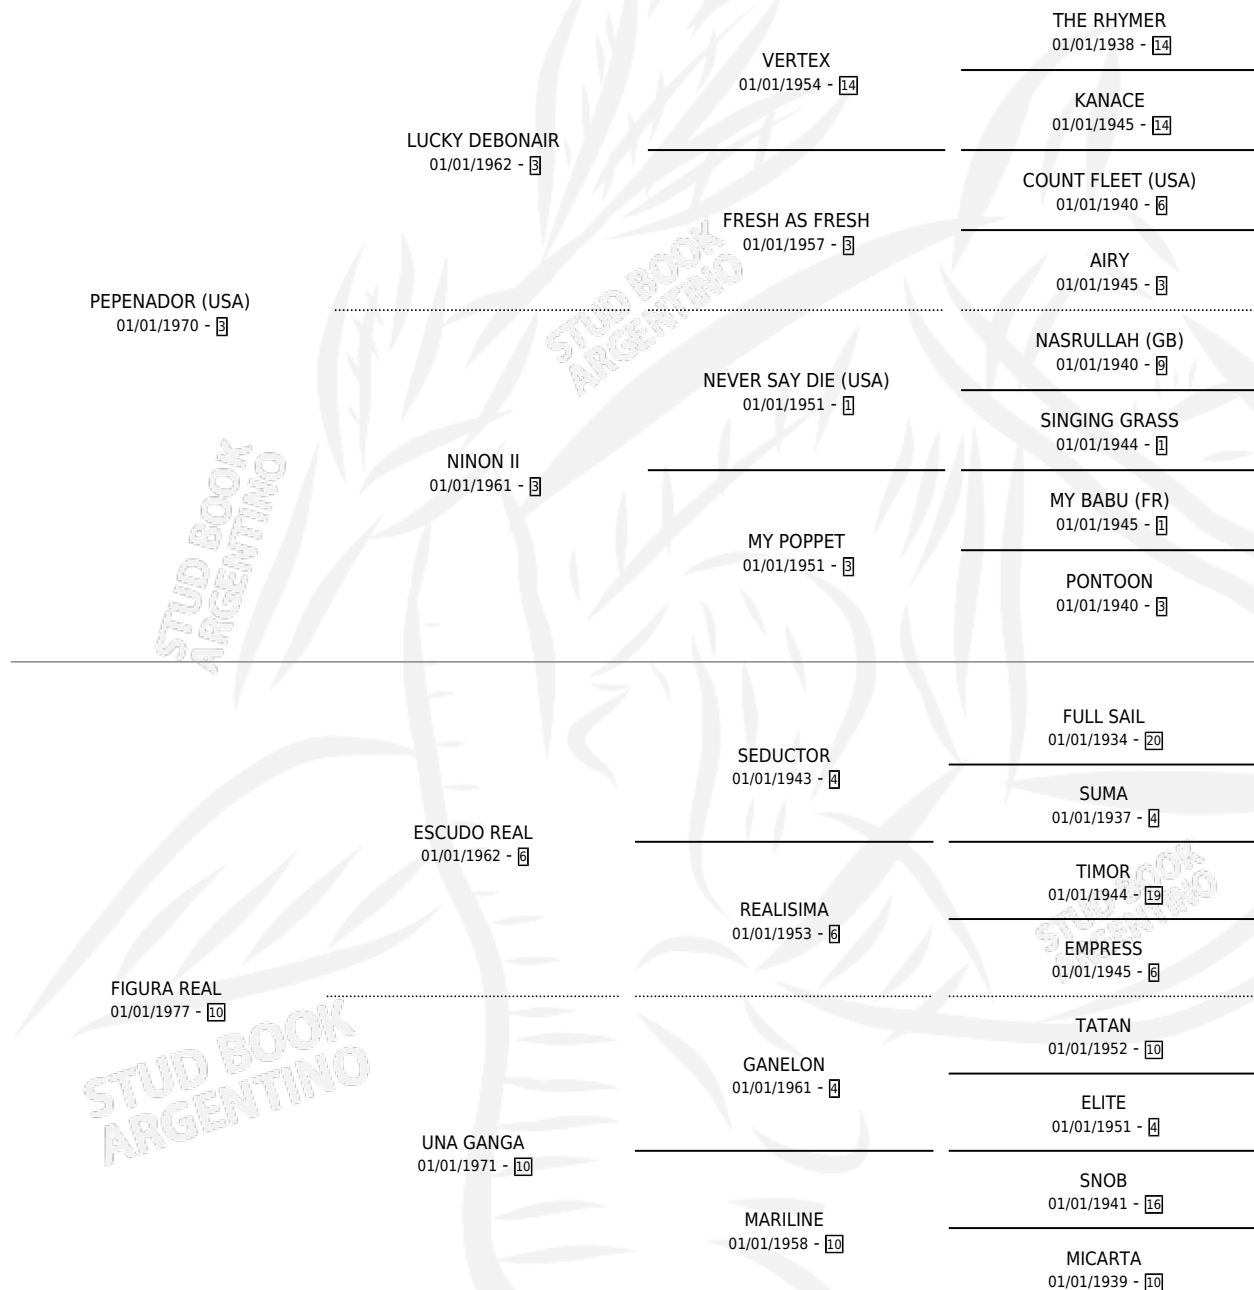

FRANCOTIRADORA

por **PEPENADOR (USA)** y **FIGURA REAL** por **ESCUDO REAL**

Argentina · Hembra · Alazan Tostado · SP · 20/08/1983
Familia 10-d · Volumen 31

ESTADO

TIPIFICACIÓN SANGUÍNEA	✓
TIPIFICACIÓN POR ADN	X
PASAPORTE	X
IDENTIFICACIÓN POR MICROCHIP	X
REPRODUCTOR	✓

Lugar de nacimiento: Campo particular

Criador: Abolengo

~

HIJOS

	MACHOS	HEMBRAS
5 NACIERON	4	1
2 CORRIERON	2	0
1 GANARON	1	0
0 GANADORES CL	0 GANADORES GR	0 GANADORES G1

PEDIGREE

CAMPAÑA

Solo carreras oficiales de Argentina