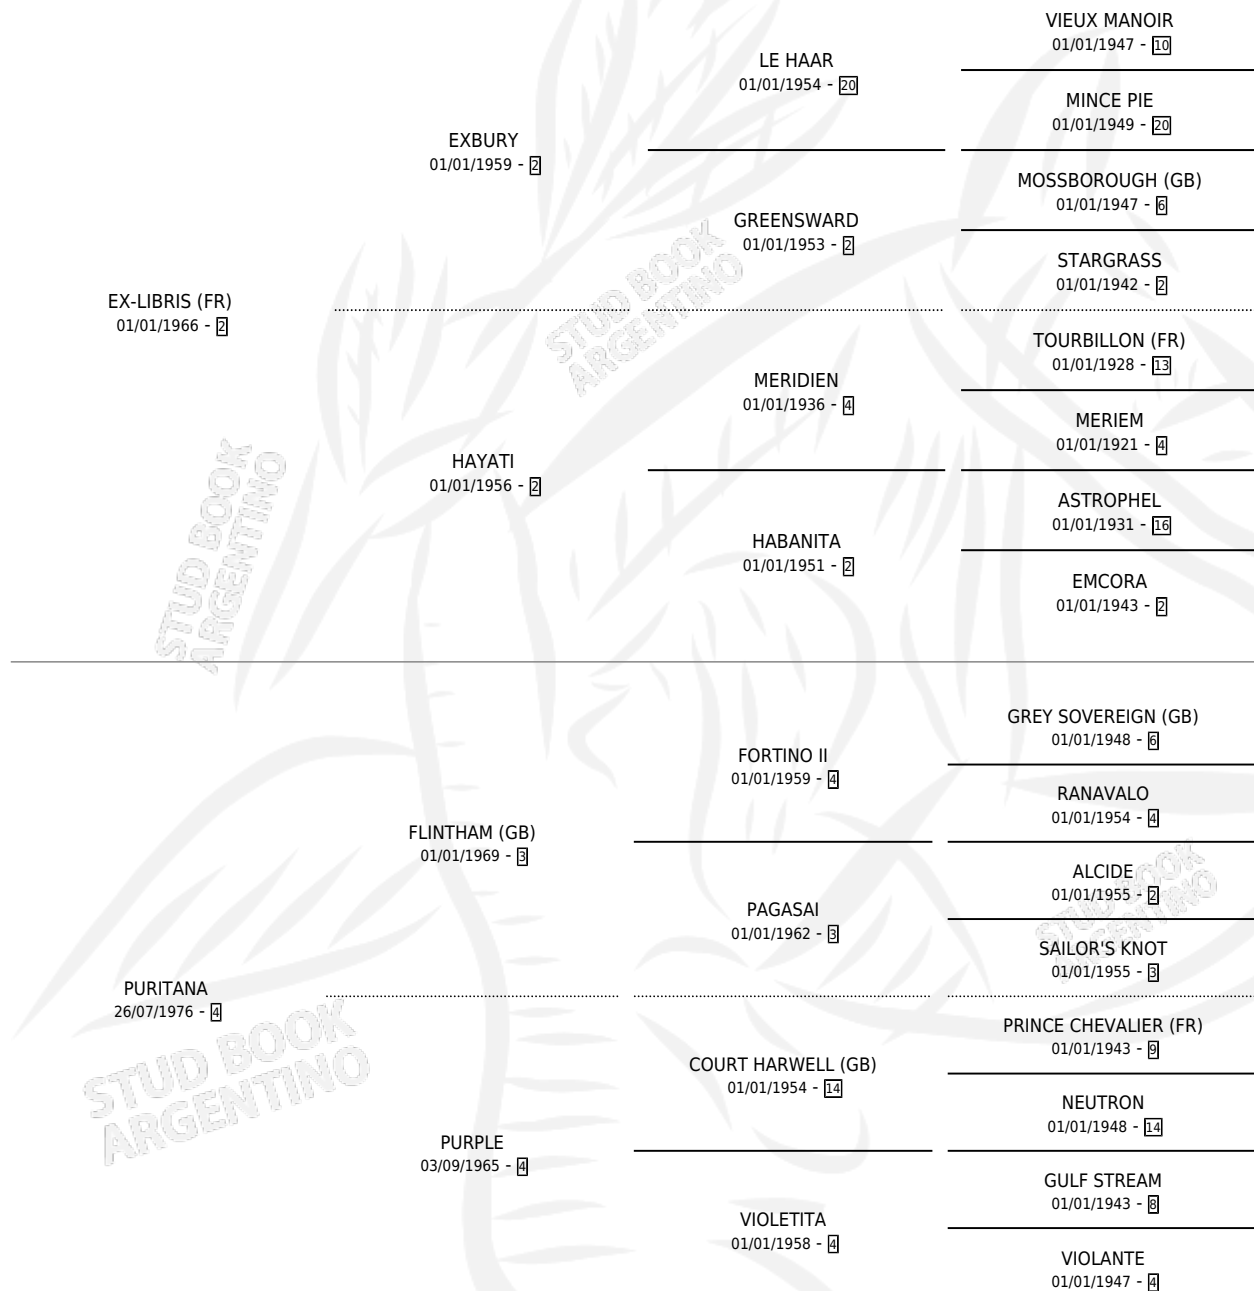

EX-PURA

por EX-LIBRIS (FR) y PURITANA por FLINTHAM (GB)

Argentina · Hembra · Alazan · SP · 12/08/1983
Familia 4-b · Volumen 31

ESTADO

TIPIFICACIÓN SANGUÍNEA	✓
TIPIFICACIÓN POR ADN	X
PASAPORTE	X
IDENTIFICACIÓN POR MICROCHIP	X
REPRODUCTOR	✓

Lugar de nacimiento: Campo particular

Criador: Rodriguez Oscar Marcelo

PEDIGREE

CAMPAÑA

Solo carreras oficiales de Argentina

POR EDAD

EDAD	CC	1°	2°	3°	4°	5°	NP	CLC	CLG	CLCG1	CLGG1	IMPORTE	GANANCIA / CC
3 AÑOS	1	1	0	0	0	0	0	0	0	0	0	\$0	\$0
4 AÑOS	1	1	0	0	0	0	0	0	0	0	0	\$0	\$0
5 AÑOS	8	0	1	0	1	1	5	0	0	0	0	\$0	\$0
6 AÑOS	1	0	0	1	0	0	0	0	0	0	0	\$0	\$0
TOTALES	11	2	1	1	1	1	5	0	0	0	0	\$0	\$0
%		18.2%	9.1%	9.1%	9.1%	9.1%	45.5%	0.0%	0.0%	0.0%	0.0%		