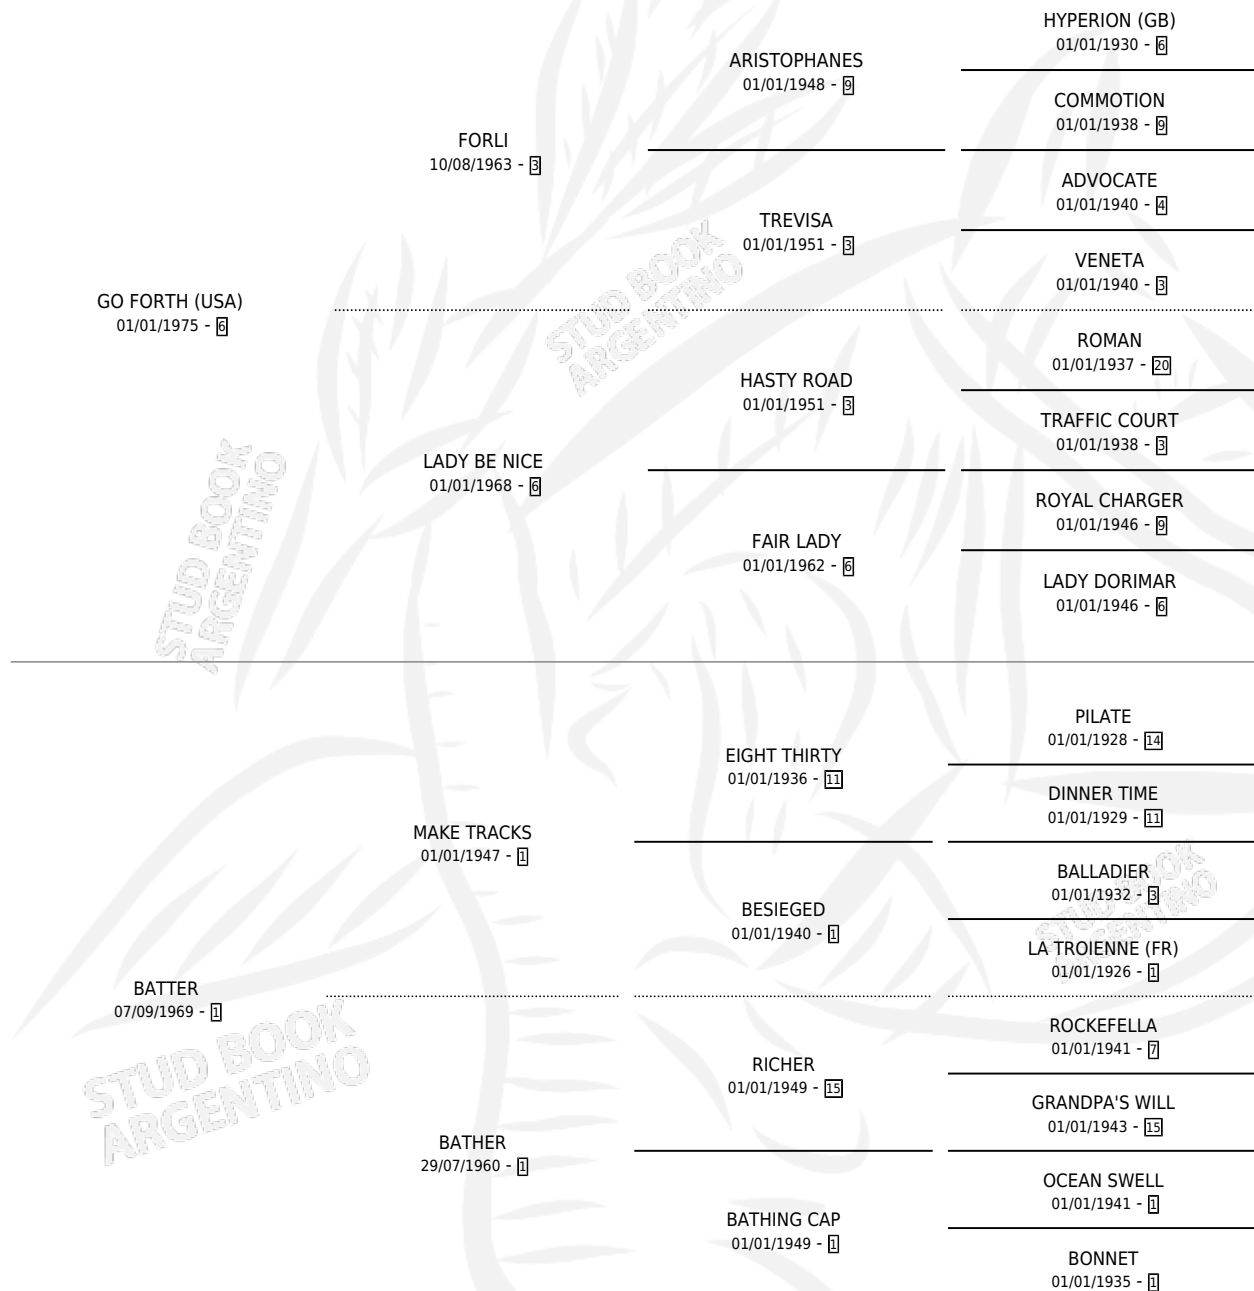

BASSET

por GO FORTH (USA) y BATTER por MAKE TRACKS

Argentina · Macho · No Consigna · SP · 01/01/1983
Familia 1-I · Volumen 31

ESTADO

TIPIFICACIÓN SANGUÍNEA	X
TIPIFICACIÓN POR ADN	X
PASAPORTE	X
IDENTIFICACIÓN POR MICROCHIP	X
REPRODUCTOR	X

Lugar de nacimiento: Campo particular

Criador: Sin dato

PEDIGREE

CAMPAÑA

Solo carreras oficiales de Argentina

POR EDAD

EDAD	CC	1°	2°	3°	4°	5°	NP	CLC	CLG	CLCG1	CLGG1	IMPORTE	GANANCIA / CC
3 AÑOS	2	1	0	1	0	0	0	1	0	0	0	\$0	\$0
5 AÑOS	1	1	0	0	0	0	0	0	0	0	0	\$0	\$0
6 AÑOS	1	0	0	0	0	0	1	0	0	0	0	\$0	\$0
TOTALES	4	2	0	1	0	0	1	1	0	0	0	\$0	\$0
%		50.0%	0.0%	25.0%	0.0%	0.0%	25.0%	25.0%	0.0%	0.0%	0.0%		