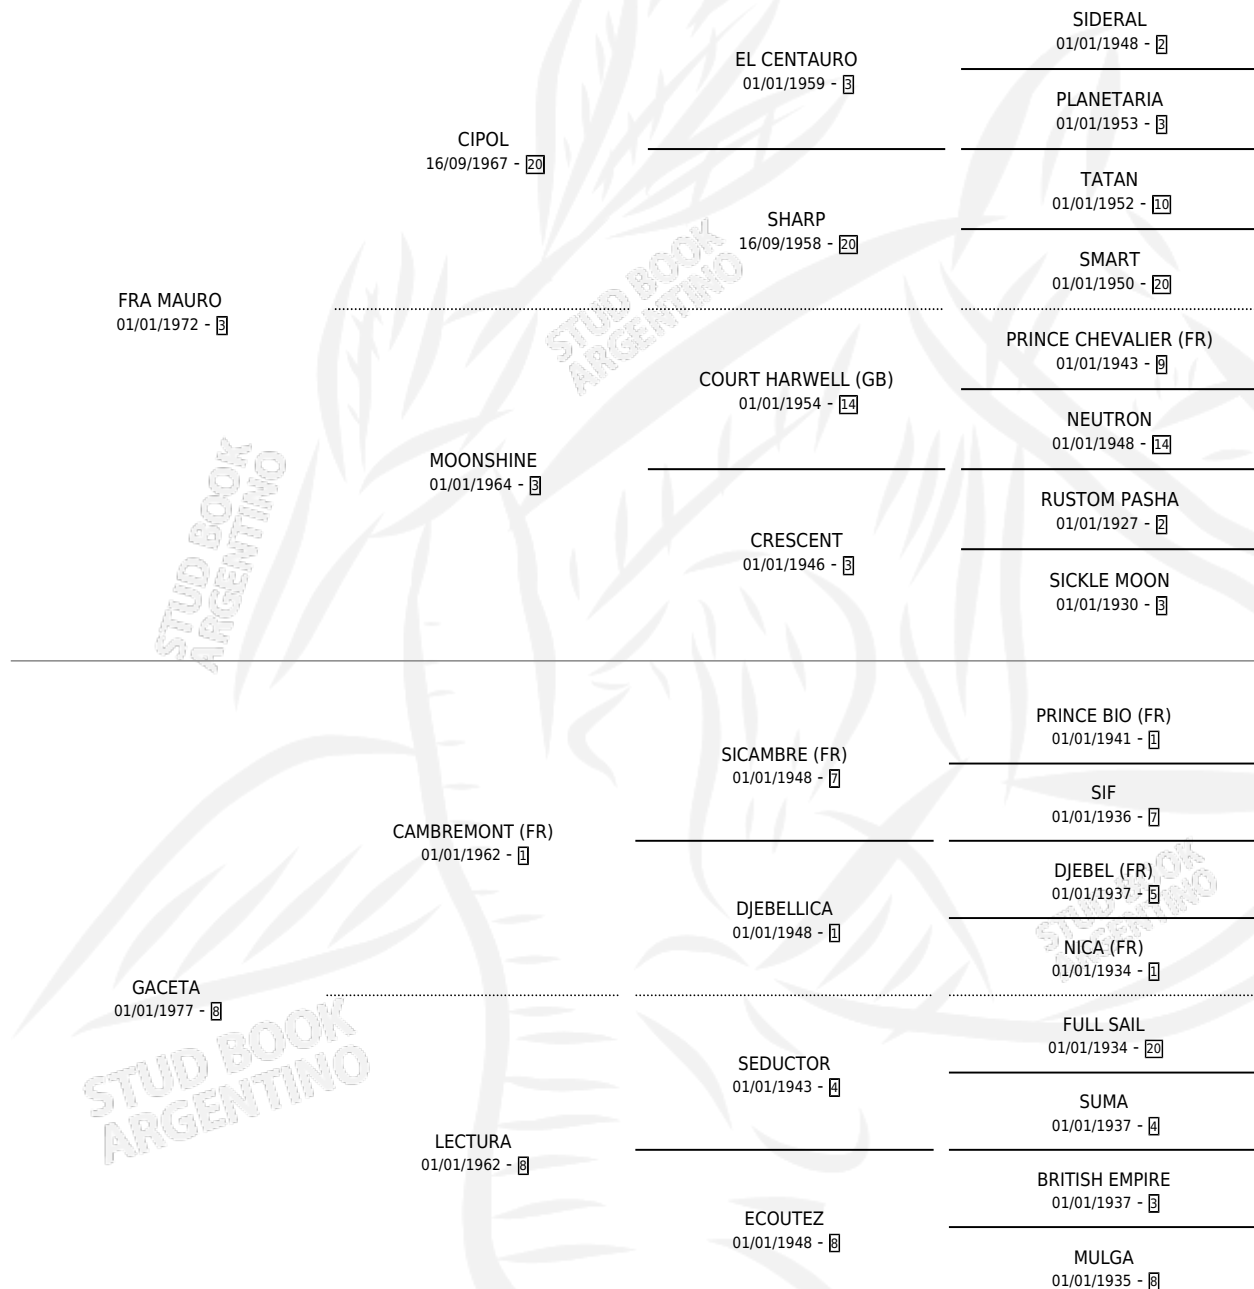

BIEN PULENTA

por FRA MAURO y GACETA por CAMBREMONT (FR)

Argentina · Hembra · Zaino · SP · 14/08/1983
Familia 8-k · Volumen 31

ESTADO

TIPIFICACIÓN SANGUÍNEA	✓
TIPIFICACIÓN POR ADN	✓
PASAPORTE	X
IDENTIFICACIÓN POR MICROCHIP	X
REPRODUCTOR	✓

Lugar de nacimiento: San Eloy
Criador: Sin dato

~

HIJOS

	MACHOS	HEMBRAS
2 NACIERON	0	2
SIN ACTUACIONES		

PEDIGREE