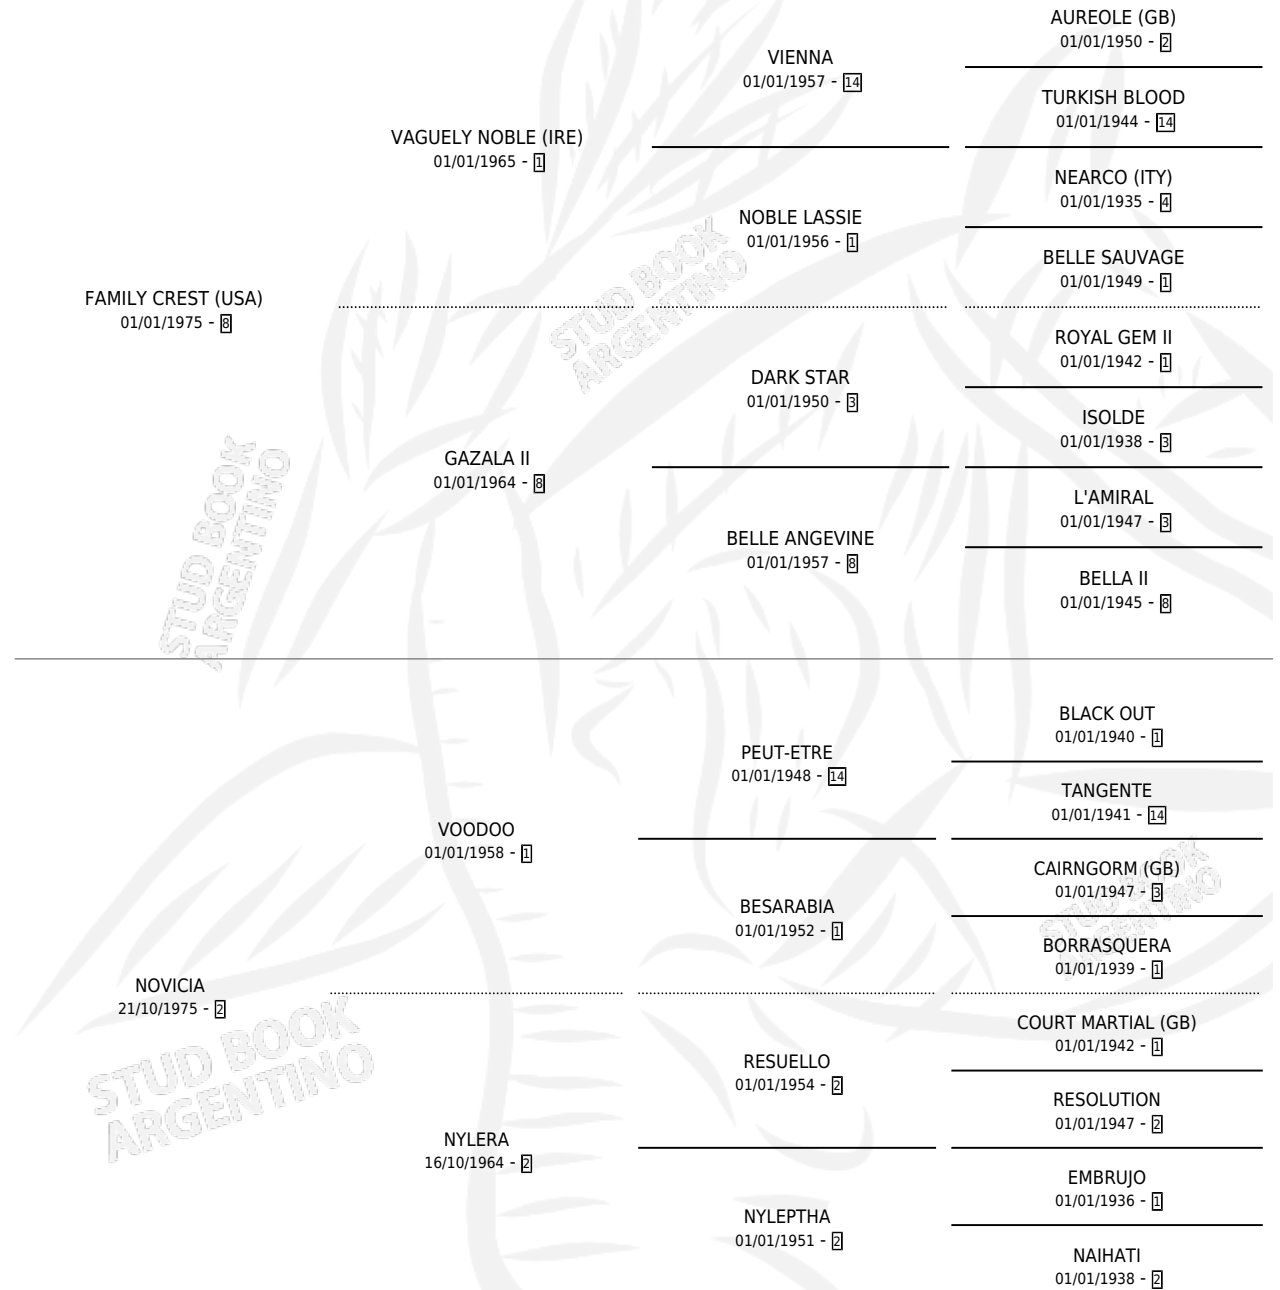

FACTOTUM

por **FAMILY CREST (USA)** y **NOVICIA** por **VOODOO**

Argentina · Macho · No Consigna · SP · 01/01/1983
Familia 2-h · Volumen 31

ESTADO

TIPIFICACIÓN SANGUÍNEA	X
TIPIFICACIÓN POR ADN	X
PASAPORTE	X
IDENTIFICACIÓN POR MICROCHIP	X
REPRODUCTOR	X

Lugar de nacimiento: Campo particular

Criador: Sin dato

PEDIGREE

CAMPAÑA

Solo carreras oficiales de Argentina

POR EDAD

EDAD	CC	1°	2°	3°	4°	5°	NP	CLC	CLG	CLCG1	CLGG1	IMPORTE	GANANCIA / CC
4 AÑOS	1	1	0	0	0	0	0	0	0	0	0	\$0	\$0
5 AÑOS	1	1	0	0	0	0	0	0	0	0	0	\$0	\$0
6 AÑOS	8	2	2	3	0	1	0	0	0	0	0	\$0	\$0
TOTALES	10	4	2	3	0	1	0	0	0	0	0	\$0	\$0
%		40.0%	20.0%	30.0%	0.0%	10.0%	0.0%	0.0%	0.0%	0.0%	0.0%		