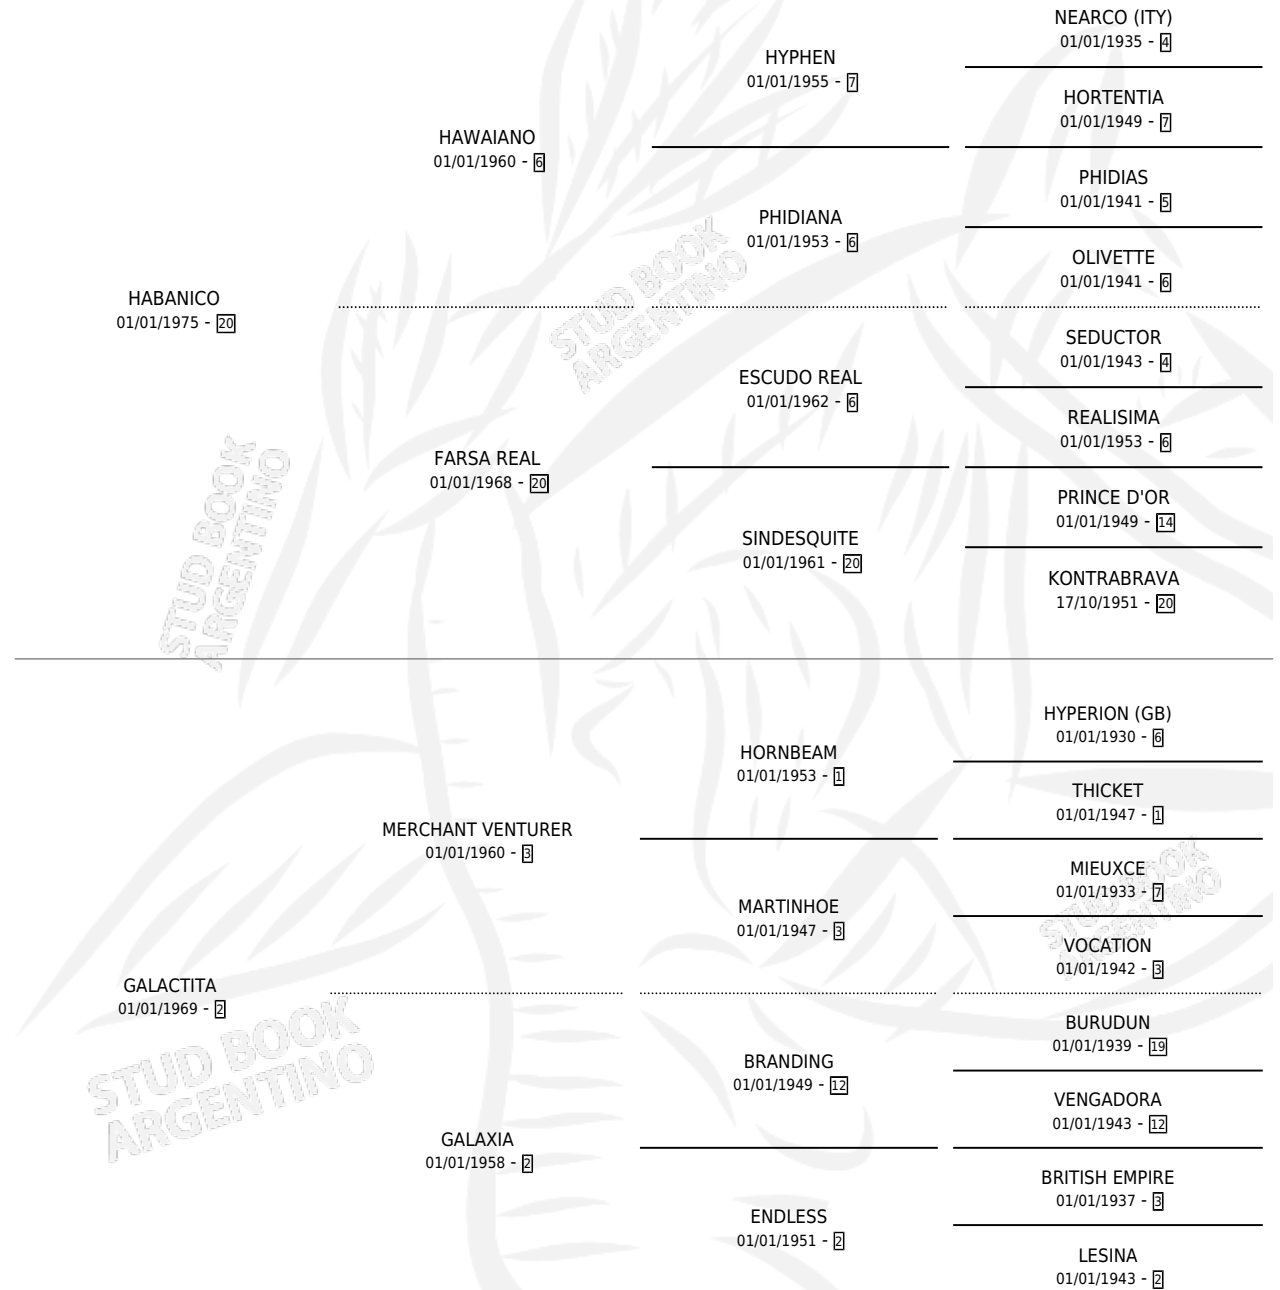

GALADRIEL

por **HABANICO** y **GALACTITA** por **MERCHANT VENTURER**

Argentina · Hembra · Zaino · SP · 14/08/1983
Familia 2-n · Volumen 31

ESTADO

TIPIFICACIÓN SANGUÍNEA	✓
TIPIFICACIÓN POR ADN	X
PASAPORTE	X
IDENTIFICACIÓN POR MICROCHIP	X
REPRODUCTOR	✓

Lugar de nacimiento: Congreve
Criador: Blanco Andres Roque

~

HIJOS

	MACHOS	HEMBRAS
5 NACIERON	3	2
2 CORRIERON	1	1
2 GANARON	1	1
0 GANADORES CL	0 GANADORES GR	0 GANADORES G1

PEDIGREE