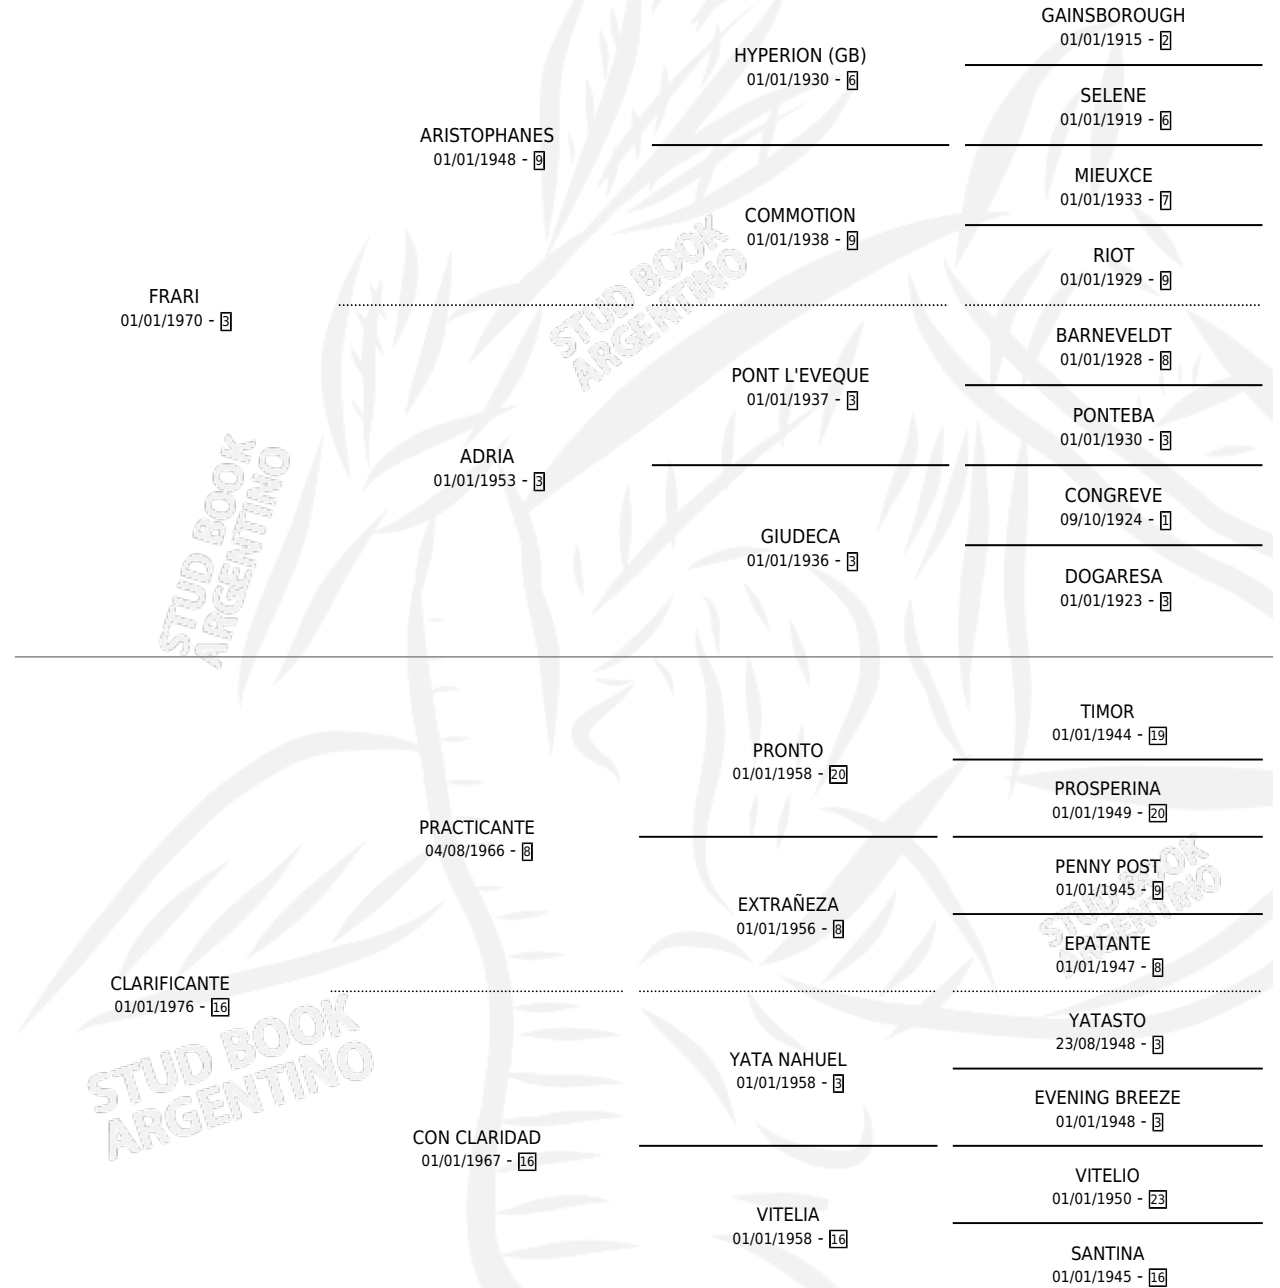

FRAU CLARA

por FRARI y CLARIFICANTE por PRACTICANTE

Argentina · Hembra · No Consigna · SP · 01/01/1983
Familia 16-e · Volumen 31

ESTADO

TIPIFICACIÓN SANGUÍNEA	X
TIPIFICACIÓN POR ADN	X
PASAPORTE	X
IDENTIFICACIÓN POR MICROCHIP	X
REPRODUCTOR	X

Lugar de nacimiento: Campo particular

Criador: Sin dato

PEDIGREE

EXPORTACIÓN / IMPORTACIÓN

FECHA	MOVIMIENTO	PAÍS
01/05/1989	EXPORTADO	BRASIL

~

CAMPAÑA

Solo carreras oficiales de Argentina