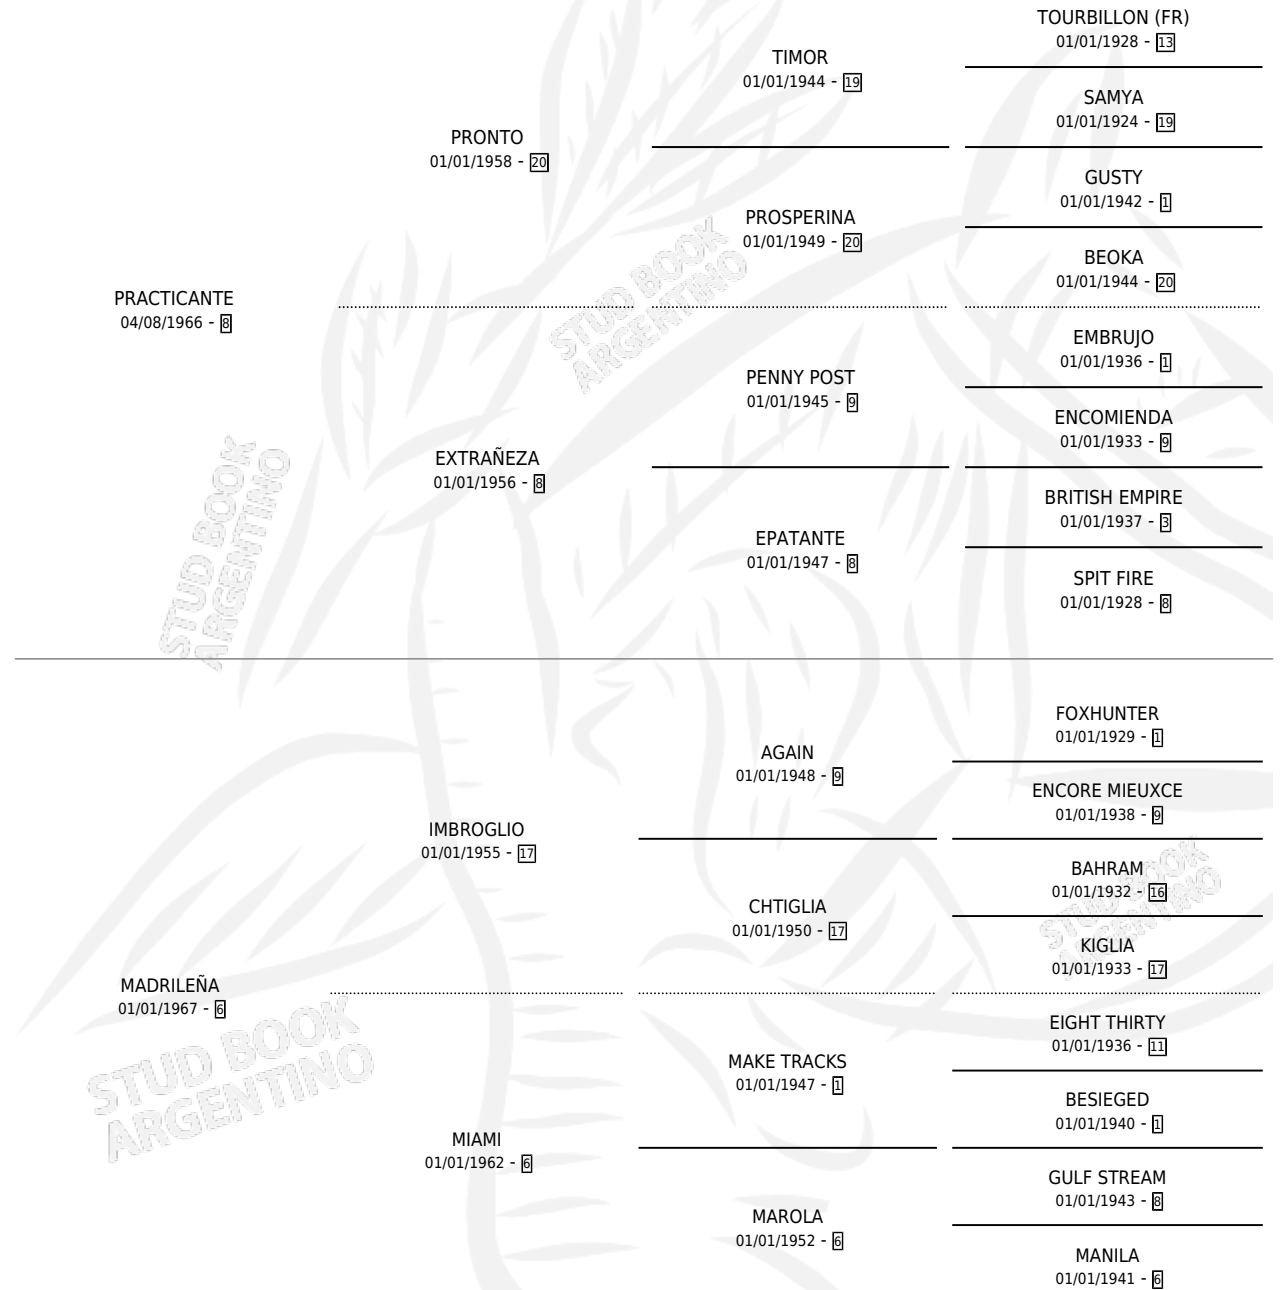

MANDANTE

por PRACTICANTE y MADRILEÑA por IMBROGLIO

Argentina · Hembra · Alazan · SP · 02/08/1983
Familia 6 · Volumen 31

ESTADO

TIPIFICACIÓN SANGUÍNEA	✓
TIPIFICACIÓN POR ADN	X
PASAPORTE	X
IDENTIFICACIÓN POR MICROCHIP	X
REPRODUCTOR	✓

Lugar de nacimiento: Campo particular

Criador: La Biznaga

~

HIJOS

	MACHOS	HEMBRAS
16 NACIERON	9	7
12 CORRIERON	8	4
10 GANARON	7	3
1 GANADORES CL	1 GANADORES GR	0 GANADORES G1

PEDIGREE