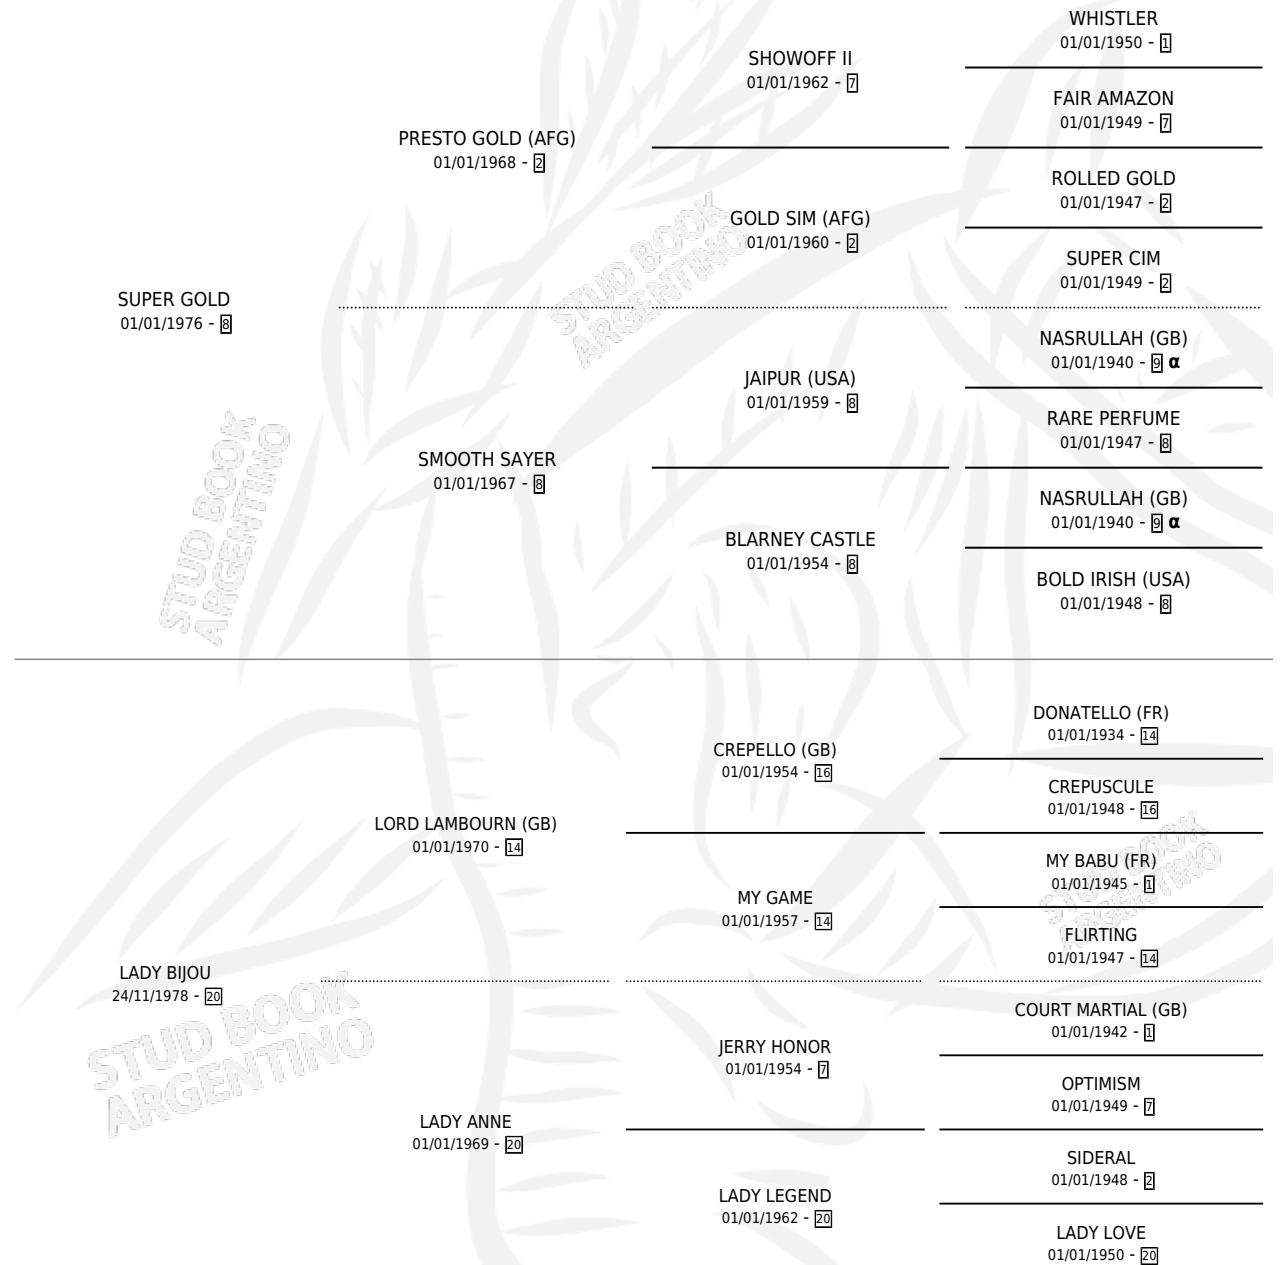

# SUPER LORD

por **SUPER GOLD** y **LADY BIJOU** por **LORD LAMBOURN**  
(GB)

Argentina · Macho · Zaino · SP · 07/09/1983  
Familia 20-d · Volumen 31

## ESTADO

TIPIFICACIÓN SANGUÍNEA	X
TIPIFICACIÓN POR ADN	X
PASAPORTE	X
IDENTIFICACIÓN POR MICROCHIP	X
REPRODUCTOR	X

**Lugar de nacimiento:** Campo particular  
**Criador:** Sin dato

## PEDIGREE

INBREEDING :  $\alpha$