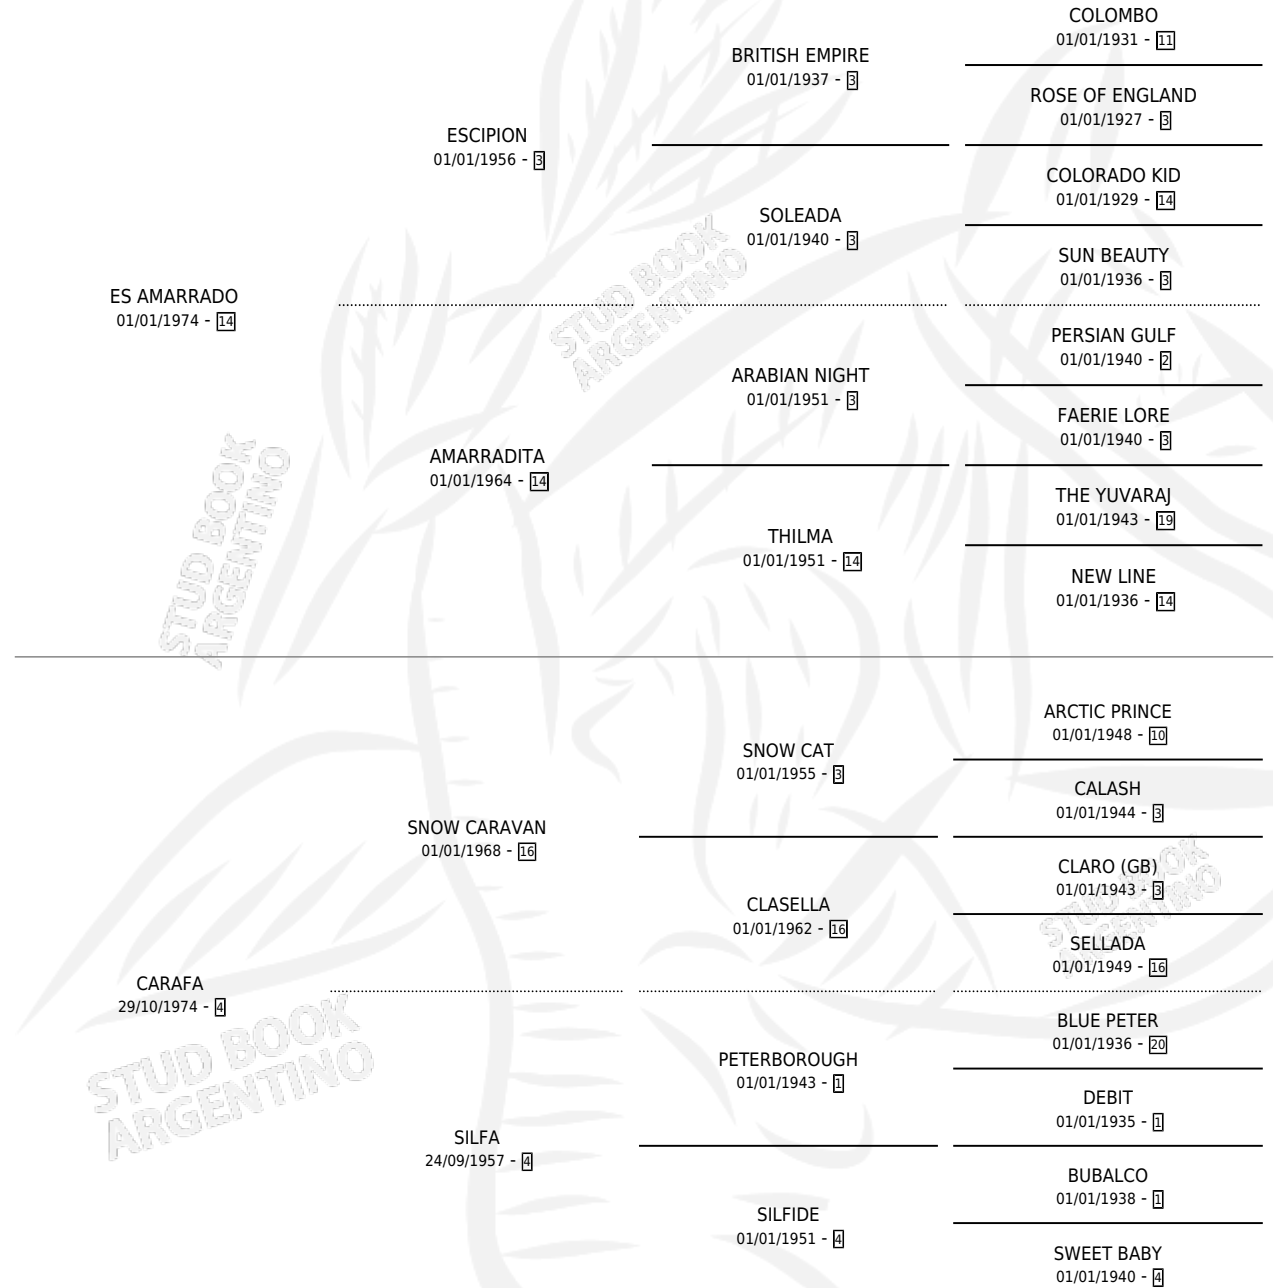

ES GROSERO

por ES AMARRADO y CARAFA por SNOW CARAVAN

Argentina · Macho · Zaino · SP · 22/08/1983

Familia 4-p · Volumen 31

ESTADO

TIPIFICACIÓN SANGUÍNEA	X
TIPIFICACIÓN POR ADN	X
PASAPORTE	X
IDENTIFICACIÓN POR MICROCHIP	X
REPRODUCTOR	X

Lugar de nacimiento: Tobetma

Criador: Safdie Alberto

PEDIGREE

CAMPAÑA

Solo carreras oficiales de Argentina

POR EDAD

EDAD	CC	1°	2°	3°	4°	5°	NP	CLC	CLG	CLCG1	CLGG1	IMPORTE	GANANCIA / CC
4 AÑOS	1	1	0	0	0	0	0	0	0	0	0	\$0	\$0
5 AÑOS	15	1	3	3	2	2	4	0	0	0	0	\$0	\$0
6 AÑOS	4	1	0	0	0	0	3	0	0	0	0	\$0	\$0
TOTALES	20	3	3	3	2	2	7	0	0	0	0	\$0	\$0
%		15.0%	15.0%	15.0%	10.0%	10.0%	35.0%	0.0%	0.0%	0.0%	0.0%		