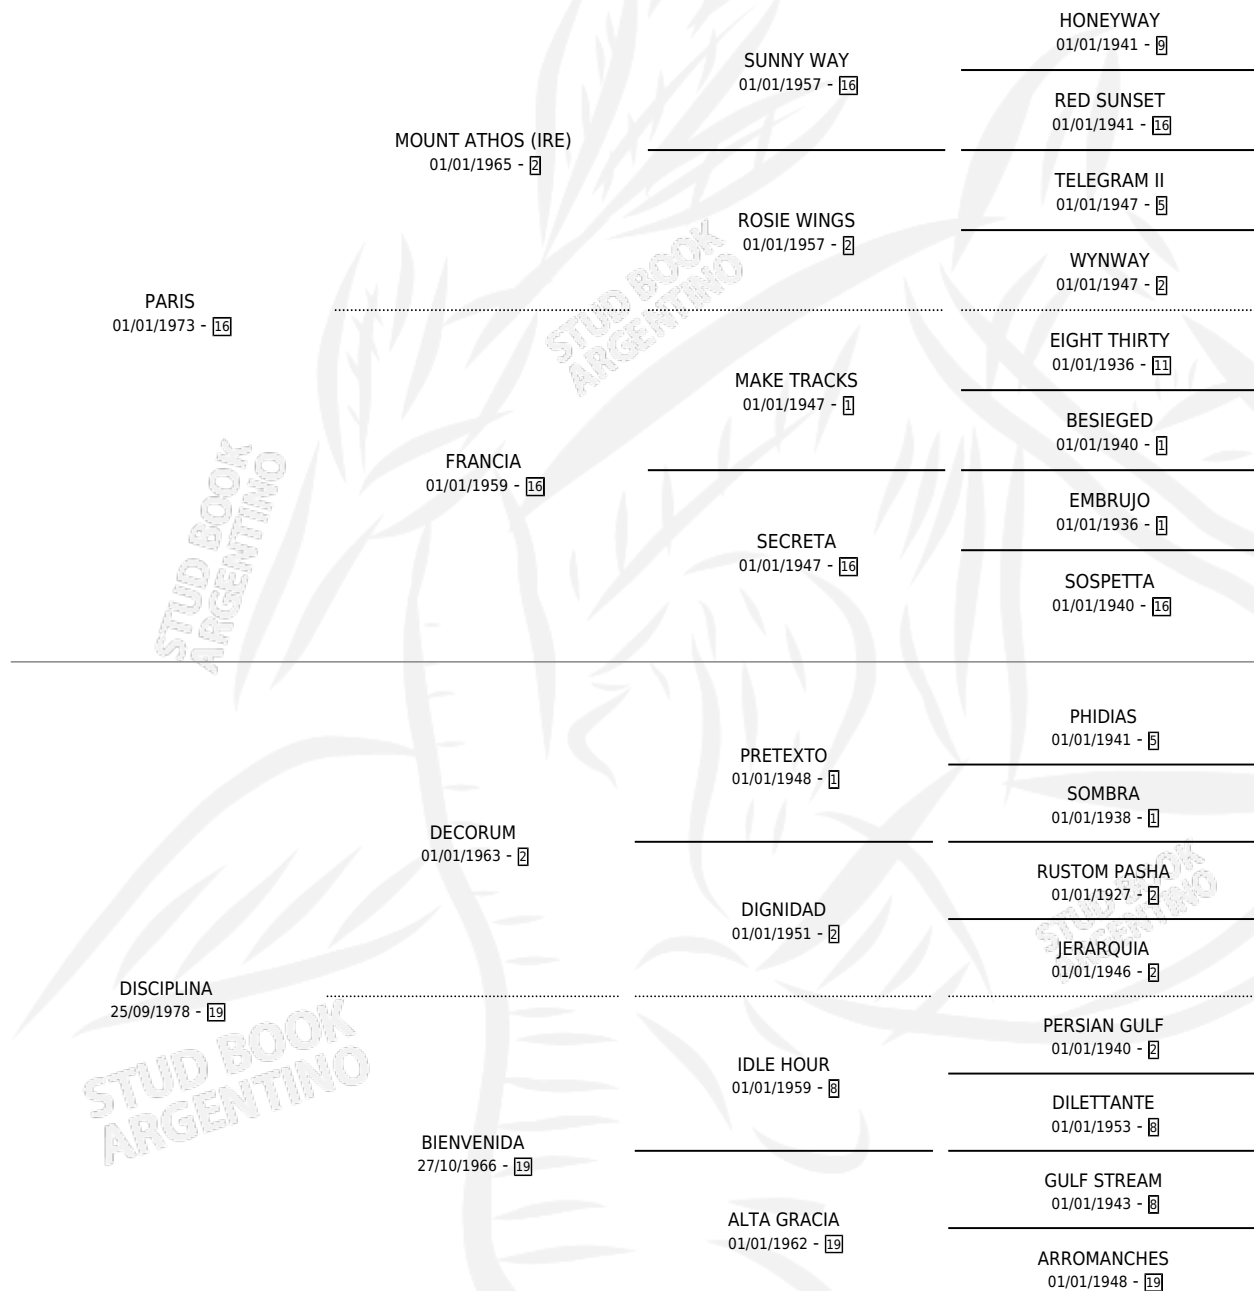

DISOLUTA

por **PARIS** y **DISCIPLINA** por **DECORUM**

Argentina · Hembra · Alazan · SP · 21/08/1983
Familia 19 · Volumen 31

ESTADO

TIPIFICACIÓN SANGUÍNEA	✓
TIPIFICACIÓN POR ADN	X
PASAPORTE	X
IDENTIFICACIÓN POR MICROCHIP	X
REPRODUCTOR	✓

Lugar de nacimiento: Vadarkblar

Criador: Firmamento

~

HIJOS

	MACHOS	HEMBRAS
3 NACIERON	3	0
1 CORRIERON	1	0
1 GANARON	1	0
0 GANADORES CL	0 GANADORES GR	0 GANADORES G1

PEDIGREE