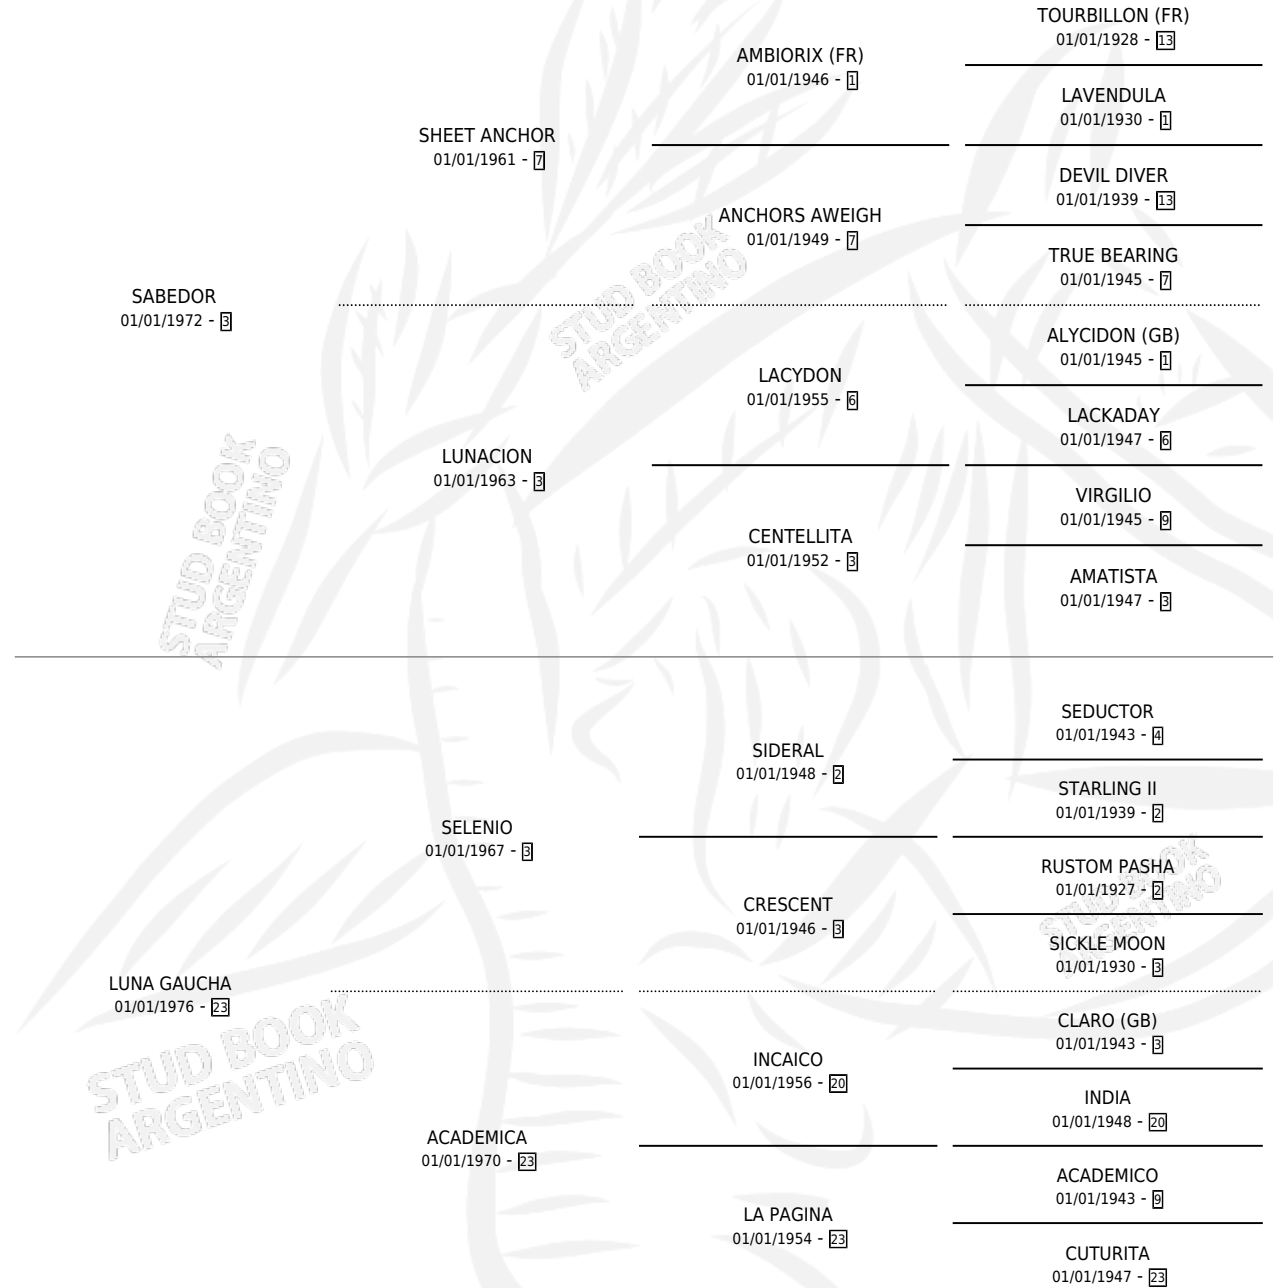

GAUCHA SABIA

por SABEDOR y LUNA GAUCHA por SELENIO

Argentina · Hembra · Zaino Negro · SP · 01/01/1983
Familia 23-a · Volumen 31

ESTADO

TIPIFICACIÓN SANGUÍNEA	✓
TIPIFICACIÓN POR ADN	X
PASAPORTE	X
IDENTIFICACIÓN POR MICROCHIP	X
REPRODUCTOR	✓

Lugar de nacimiento: Campo particular

Criador: Sin dato

~

HIJOS

	MACHOS	HEMBRAS
4 NACIERON	0	4
1 CORRIERON	0	1

SIN ACTUACIONES

PEDIGREE

S