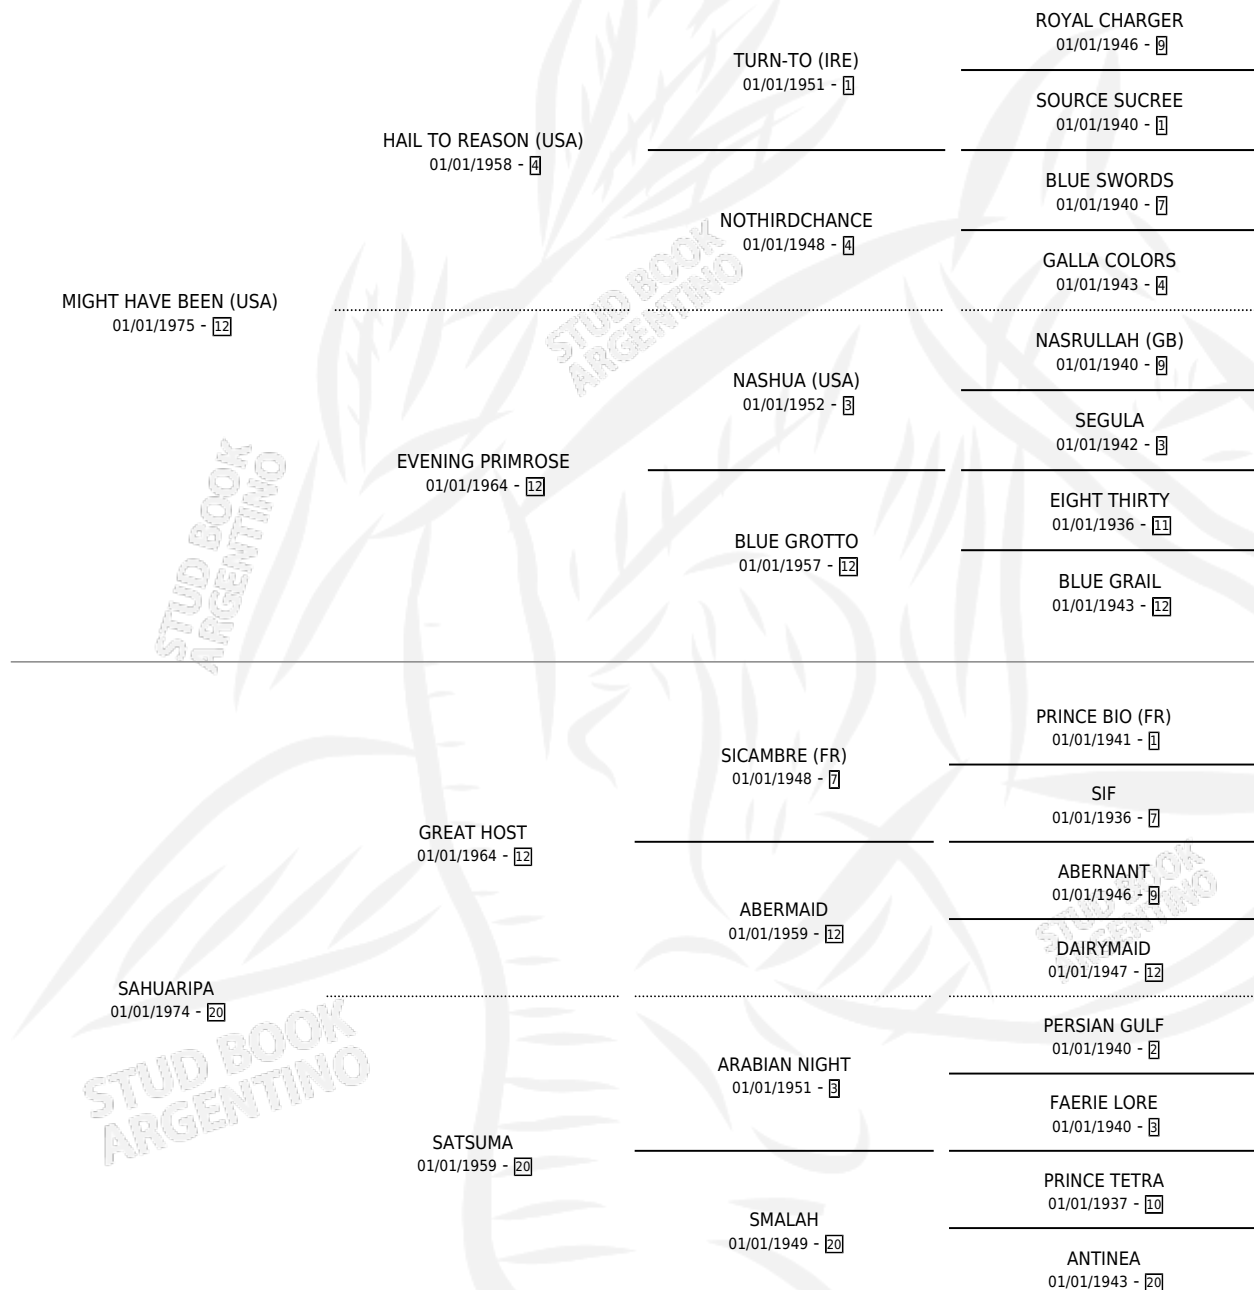

SEÑORIA BEEN

por **MIGHT HAVE BEEN (USA)** y **SAHUARIPA** por **GREAT HOST**

Argentina · Hembra · Zaino Colorado · SP · 01/09/1983
Familia 20 · Volumen 31

ESTADO

TIPIFICACIÓN SANGUÍNEA	✓
TIPIFICACIÓN POR ADN	X
PASAPORTE	X
IDENTIFICACIÓN POR MICROCHIP	X
REPRODUCTOR	✓

Lugar de nacimiento: Costa del Sol

Criador: Costa Del Sol S.A.

~

HIJOS

	MACHOS	HEMBRAS
5 NACIERON	3	2
3 CORRIERON	2	1
1 GANARON	0	1
0 GANADORES CL	0 GANADORES GR	0 GANADORES G1

PEDIGREE

CAMPAÑA

Solo carreras oficiales de Argentina