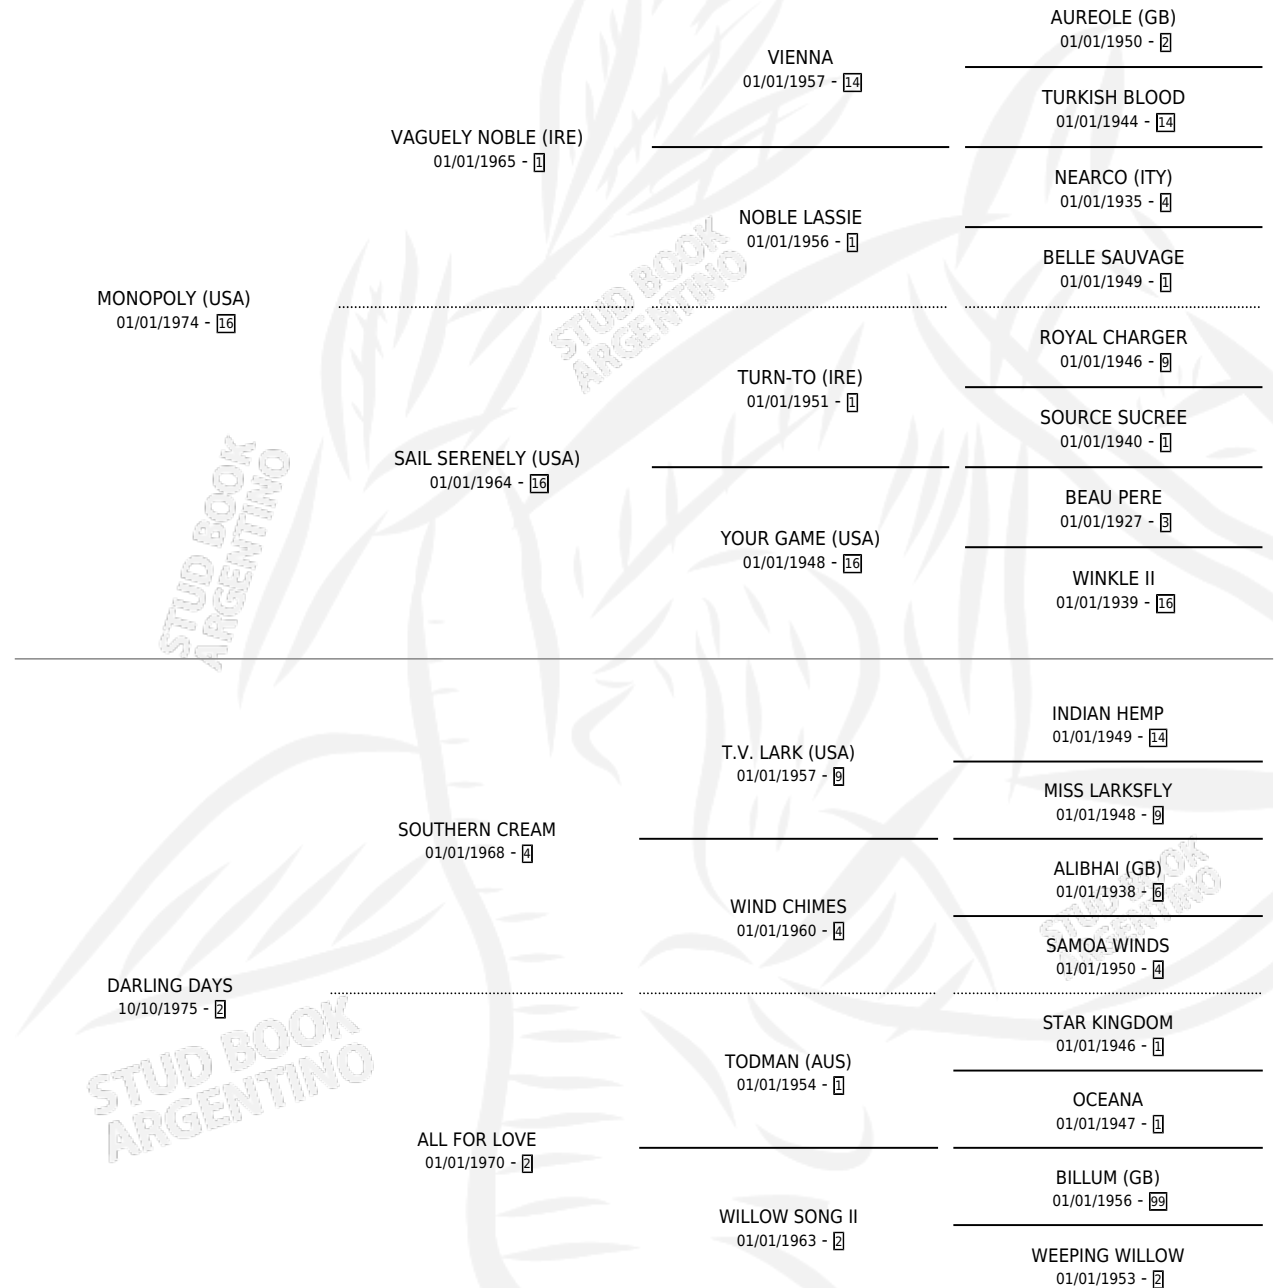

MONARCHIST

por **MONOPOLY (USA)** y **DARLING DAYS** por **SOUTHERN CREAM**

Argentina · Macho · No Consigna · SP · 01/01/1983
Familia 2-e · Volumen 31

ESTADO

TIPIFICACIÓN SANGUÍNEA	X
TIPIFICACIÓN POR ADN	X
PASAPORTE	X
IDENTIFICACIÓN POR MICROCHIP	X
REPRODUCTOR	X

Lugar de nacimiento: Campo particular

Criador: Sin dato

PEDIGREE

CAMPAÑA

Solo carreras oficiales de Argentina

POR EDAD

EDAD	CC	1°	2°	3°	4°	5°	NP	CLC	CLG	CLCG1	CLGG1	IMPORTE	GANANCIA / CC
5 AÑOS	1	1	0	0	0	0	0	0	0	0	0	\$0	\$0
6 AÑOS	3	0	1	0	0	0	2	0	0	0	0	\$0	\$0
7 AÑOS	5	1	0	1	0	0	3	0	0	0	0	\$827,000	\$165,400
TOTALES	9	2	1	1	0	0	5	0	0	0	0	\$827,000	\$91,889
%		22.2%	11.1%	11.1%	0.0%	0.0%	55.6%	0.0%	0.0%	0.0%	0.0%		