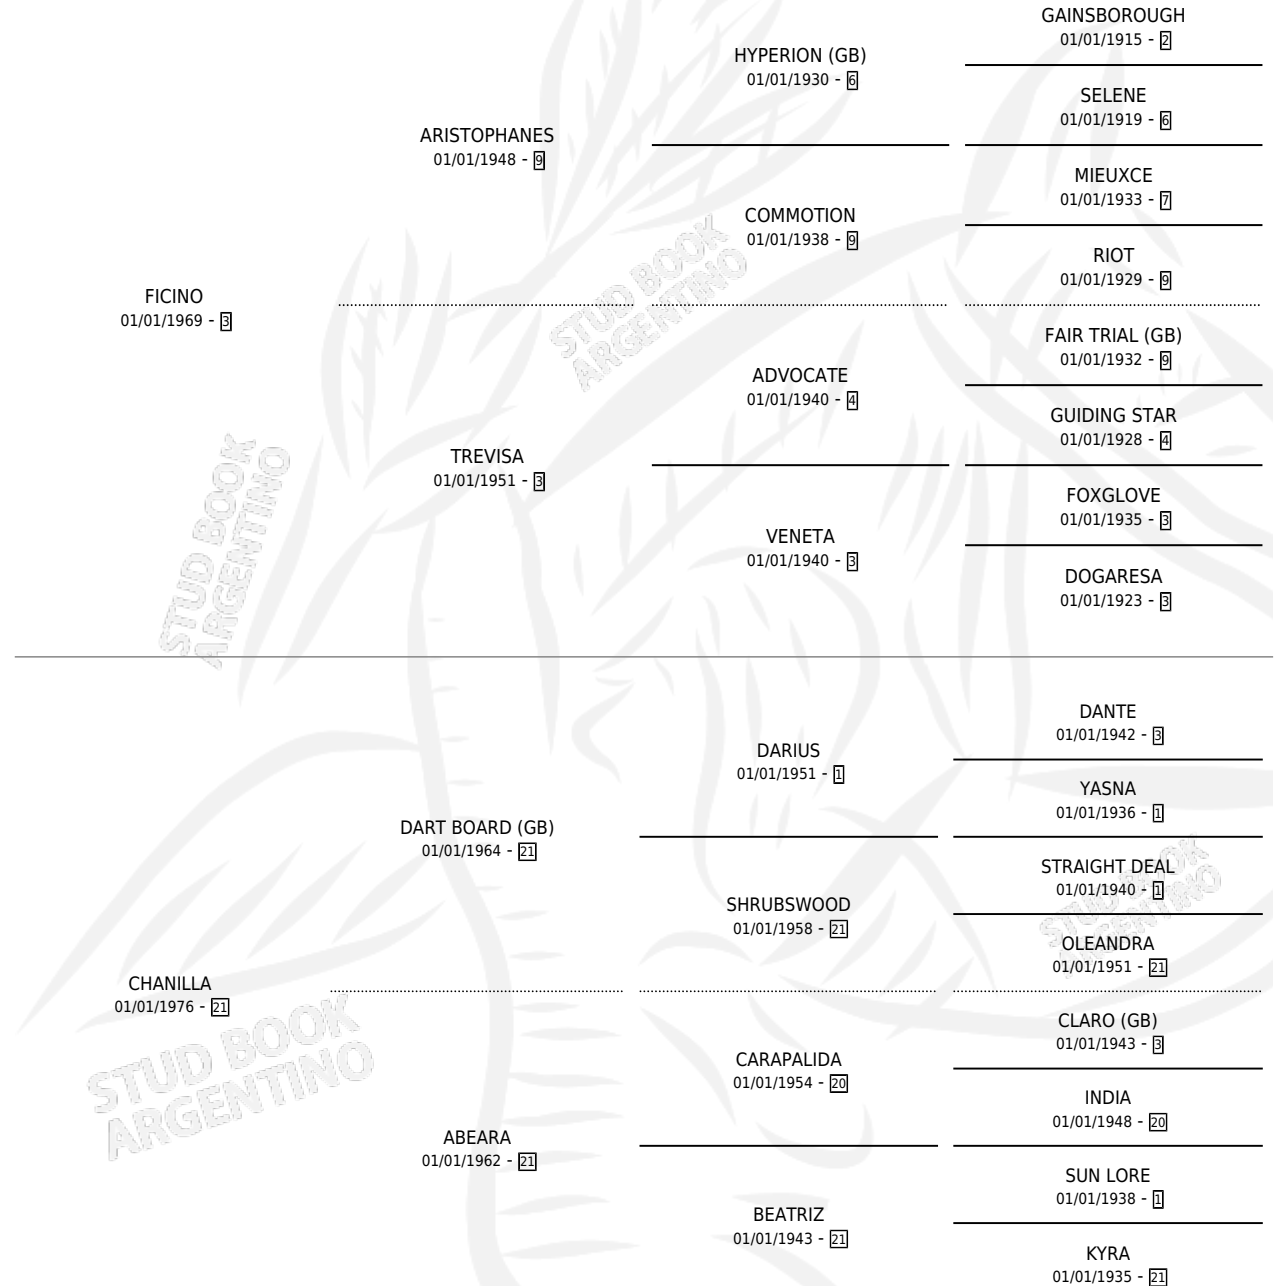

FAKIR NAVIDEÑO

por FICINO y CHANILLA por DART BOARD (GB)

Argentina · Macho · No Consigna · SP · 01/01/1983
Familia 21-a · Volumen 31

ESTADO

TIPIFICACIÓN SANGUÍNEA	X
TIPIFICACIÓN POR ADN	X
PASAPORTE	X
IDENTIFICACIÓN POR MICROCHIP	X
REPRODUCTOR	X

Lugar de nacimiento: Campo particular

Criador: Asociacion Cooperativa De Criadores De Caballos De Carrera

PEDIGREE

CAMPAÑA

Solo carreras oficiales de Argentina

POR EDAD

EDAD	CC	1°	2°	3°	4°	5°	NP	CLC	CLG	CLCG1	CLGG1	IMPORTE	GANANCIA / CC
6 AÑOS	4	0	0	0	0	0	4	0	0	0	0	\$0	\$0
TOTALES	4	0	0	0	0	0	4	0	0	0	0	\$0	\$0
%		0.0%	0.0%	0.0%	0.0%	0.0%	100%	0.0%	0.0%	0.0%	0.0%		