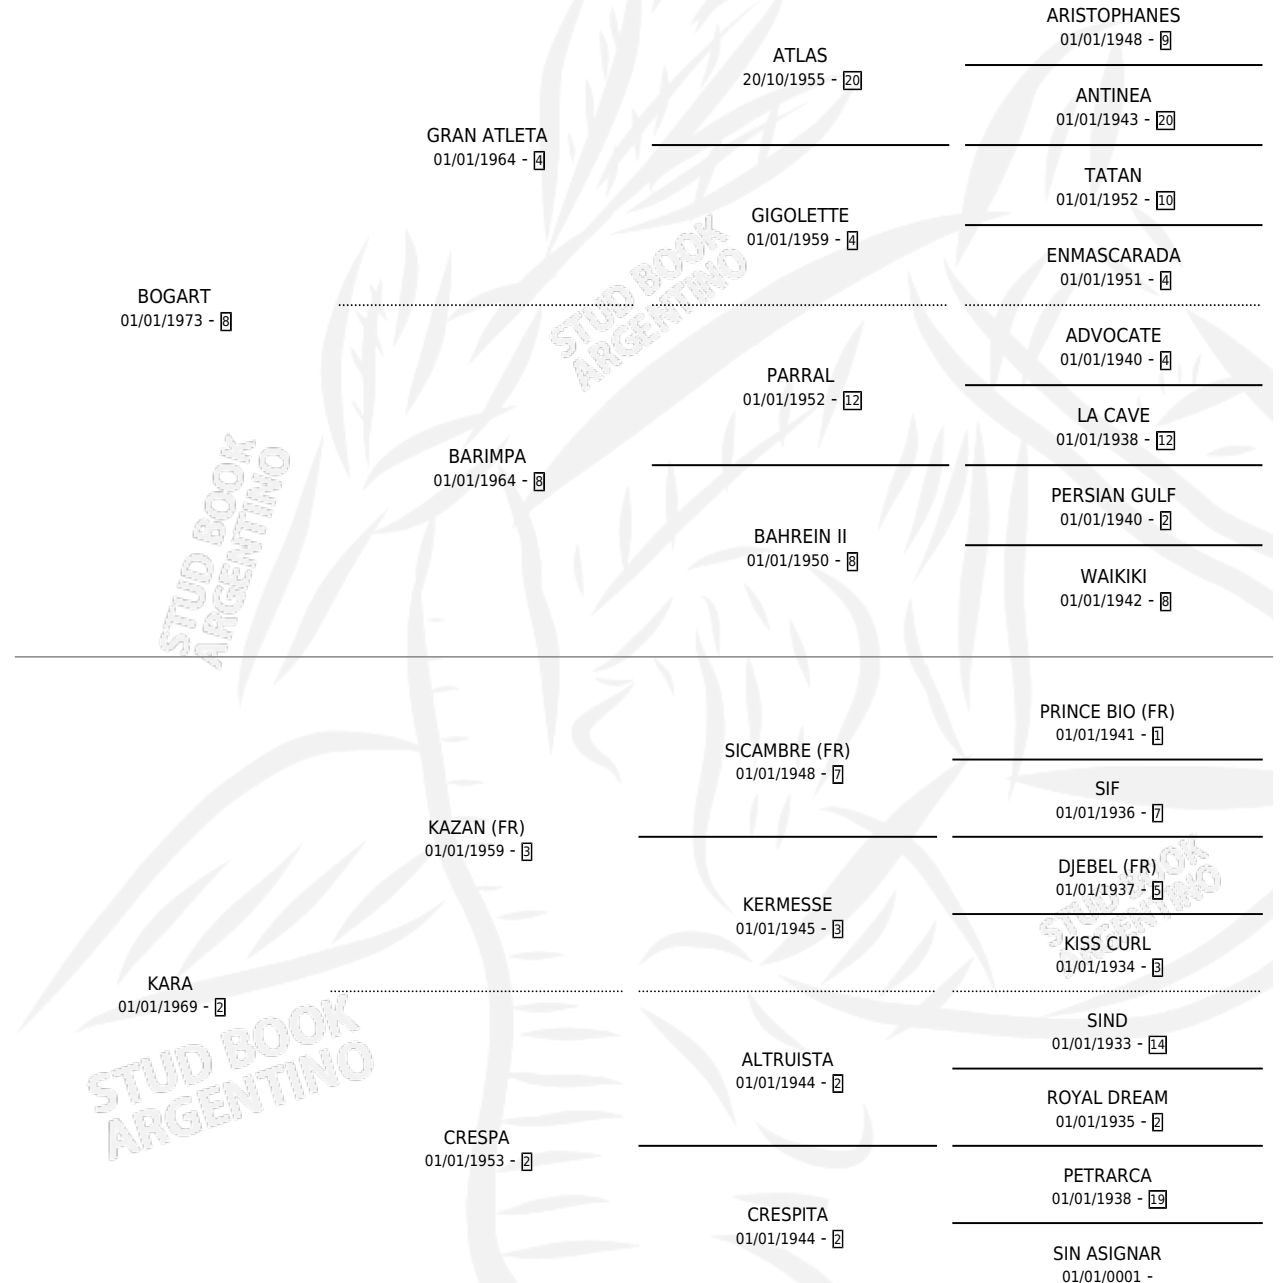

# BOGARINA

por **BOGART** y **KARA** por **KAZAN (FR)**

Argentina · Hembra · Alazan · SP · 20/08/1983  
Familia 2-b · Volumen 31

## ESTADO

TIPIFICACIÓN SANGUÍNEA	✓
TIPIFICACIÓN POR ADN	X
PASAPORTE	X
IDENTIFICACIÓN POR MICROCHIP	X
REPRODUCTOR	✓

**Lugar de nacimiento:** Campo particular

**Criador:** Sin dato

~

## PEDIGREE

S

mientos 7 / Efectividad 77.78%

PADRILLO	PRODUCTO	CRIADOR	1ER SERVICIO	ÚLTIMO SERVICIO
DON PORFIRIO (USA)	∅		31/10/1997	04/11/1997
<b>BOGARINA</b>	DON BOGART (M Z, 20/10/1997)	SIN DATO	29/10/1996	31/10/1996
DON PORFIRIO (USA)	DON BOGARIN (M Z, 20/10/1996)	SIN DATO	01/11/1995	03/11/1995
DON PORFIRIO (USA)	DON BOGA (M Z, 17/10/1995)	SIN DATO	27/10/1994	29/10/1994
FAIN	TAO TAO (M ZD, 18/10/1994)	SIN DATO	02/11/1993	04/11/1993
TE DE TILO	MAR KARIN (M ZD, 21/10/1993)	SIN DATO	27/10/1992	29/10/1992
TE DE TILO	RIO MACHA (M Z, 02/10/1992)	SIN DATO	26/08/1991	10/10/1991
TE DE TILO	∅		23/10/1990	25/10/1990
NOW AGAIN	EL MONSEÑOR (M Z, 12/10/1990)	SIN DATO	22/10/1989	24/10/1989