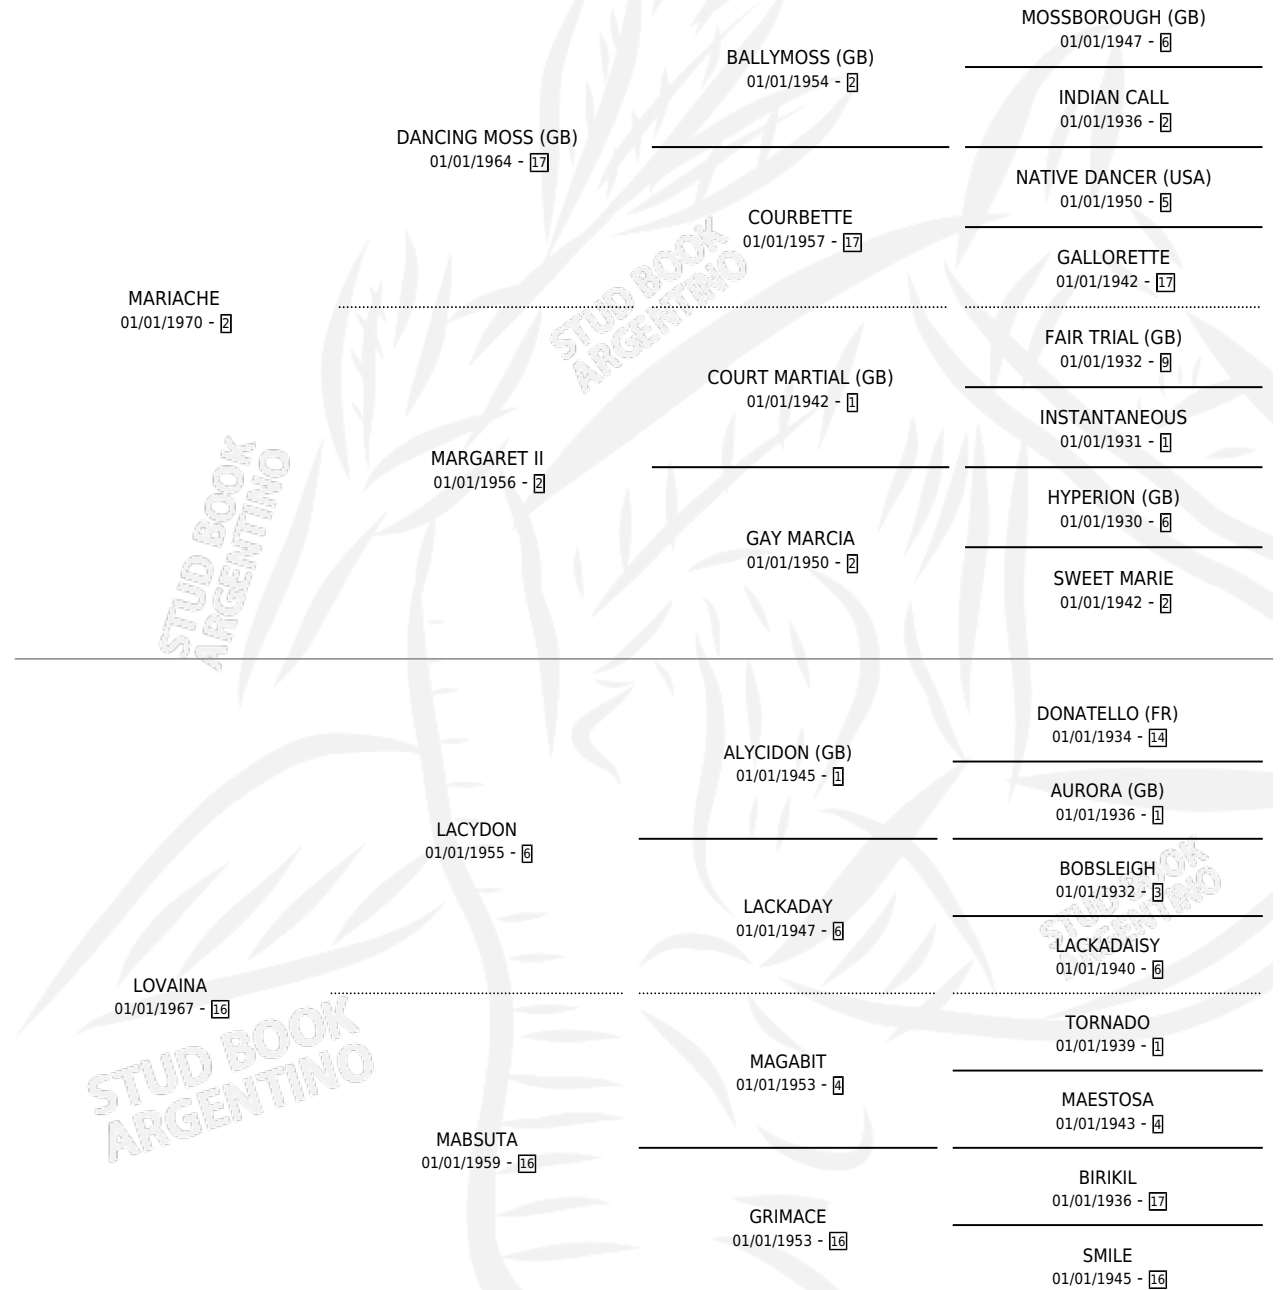

CHE CHETA

por **MARIACHE** y **LOVAINA** por **LACYDON**

Argentina · Hembra · Alazan · SP · 16/08/1983
Familia 16-e · Volumen 31

ESTADO

TIPIFICACIÓN SANGUÍNEA	✓
TIPIFICACIÓN POR ADN	X
PASAPORTE	X
IDENTIFICACIÓN POR MICROCHIP	X
REPRODUCTOR	✓

Lugar de nacimiento: Campo particular

Criador: Sin dato

~

HIJOS

	MACHOS	HEMBRAS
8 NACIERON	4	4
6 CORRIERON	4	2
3 GANARON	2	1
1 GANADORES CL	0 GANADORES GR	0 GANADORES G1

PEDIGREE

CAMPAÑA

Solo carreras oficiales de Argentina