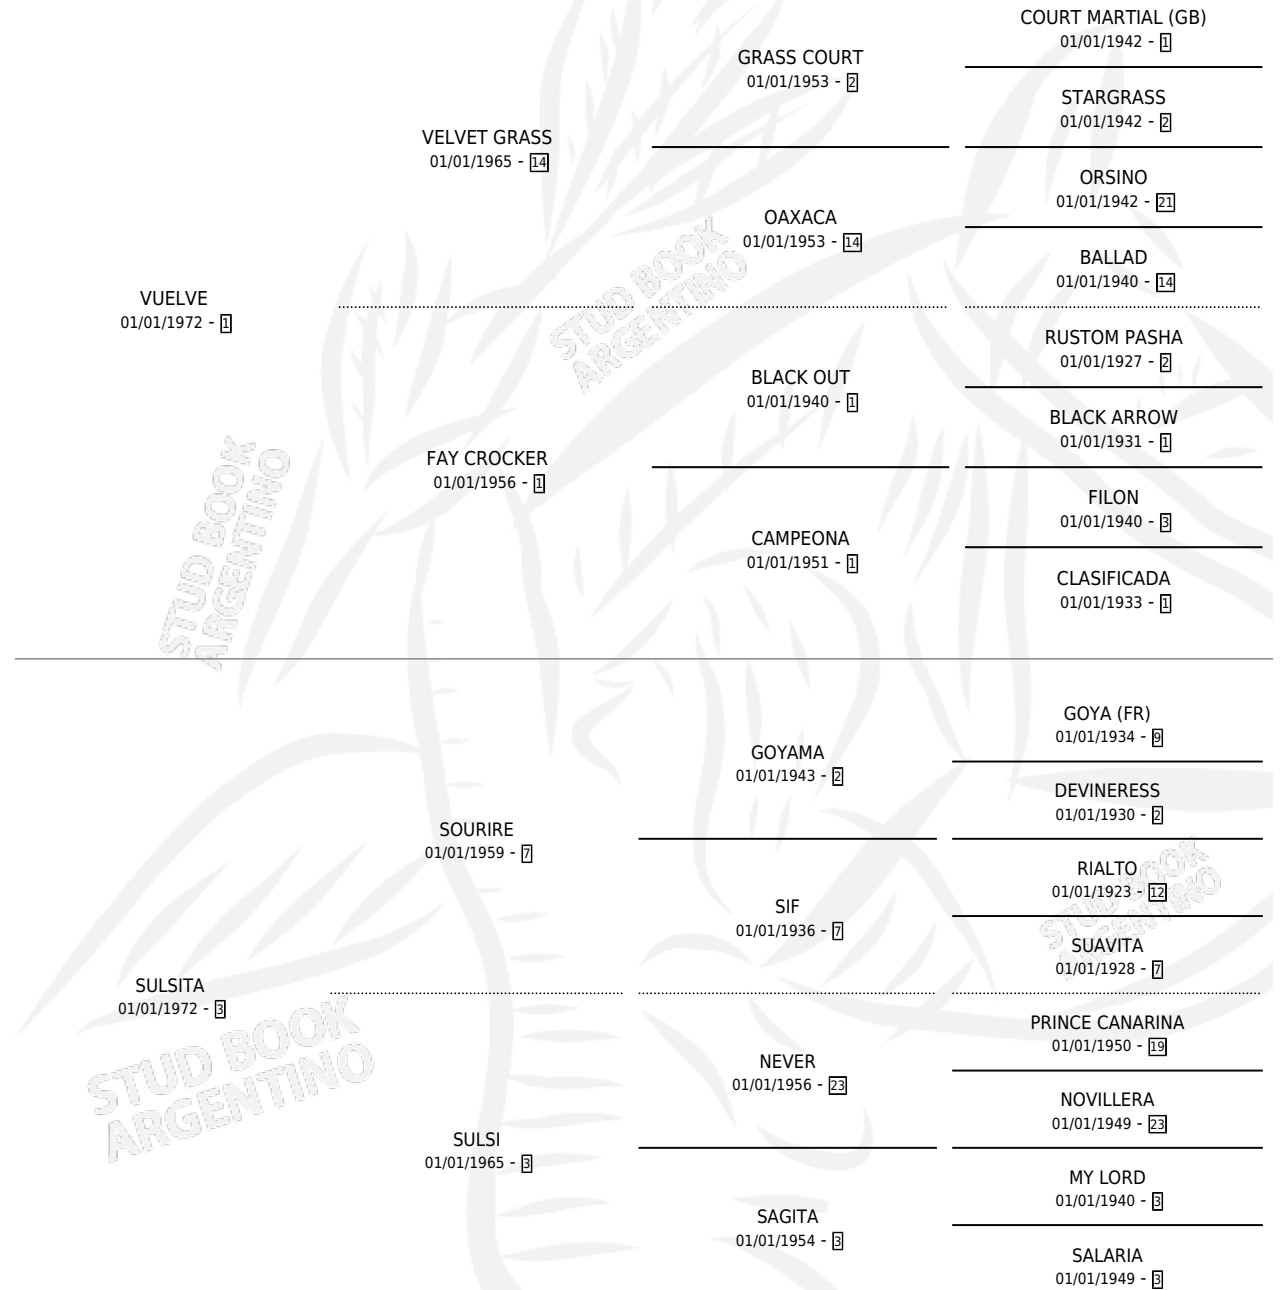

QUE PELUSA

por VUELVE y SULSITA por SOURIRE

Argentina · Hembra · Alazan · SP · 04/09/1983
Familia 3-k · Volumen 31

ESTADO

TIPIFICACIÓN SANGUÍNEA	✓
TIPIFICACIÓN POR ADN	X
PASAPORTE	X
IDENTIFICACIÓN POR MICROCHIP	X
REPRODUCTOR	✓

Lugar de nacimiento: Campo particular

Criador: Sin dato

~

HIJOS

	MACHOS	HEMBRAS
2 NACIERON	1	1
1 CORRIERON	1	0

SIN ACTUACIONES

PEDIGREE

S