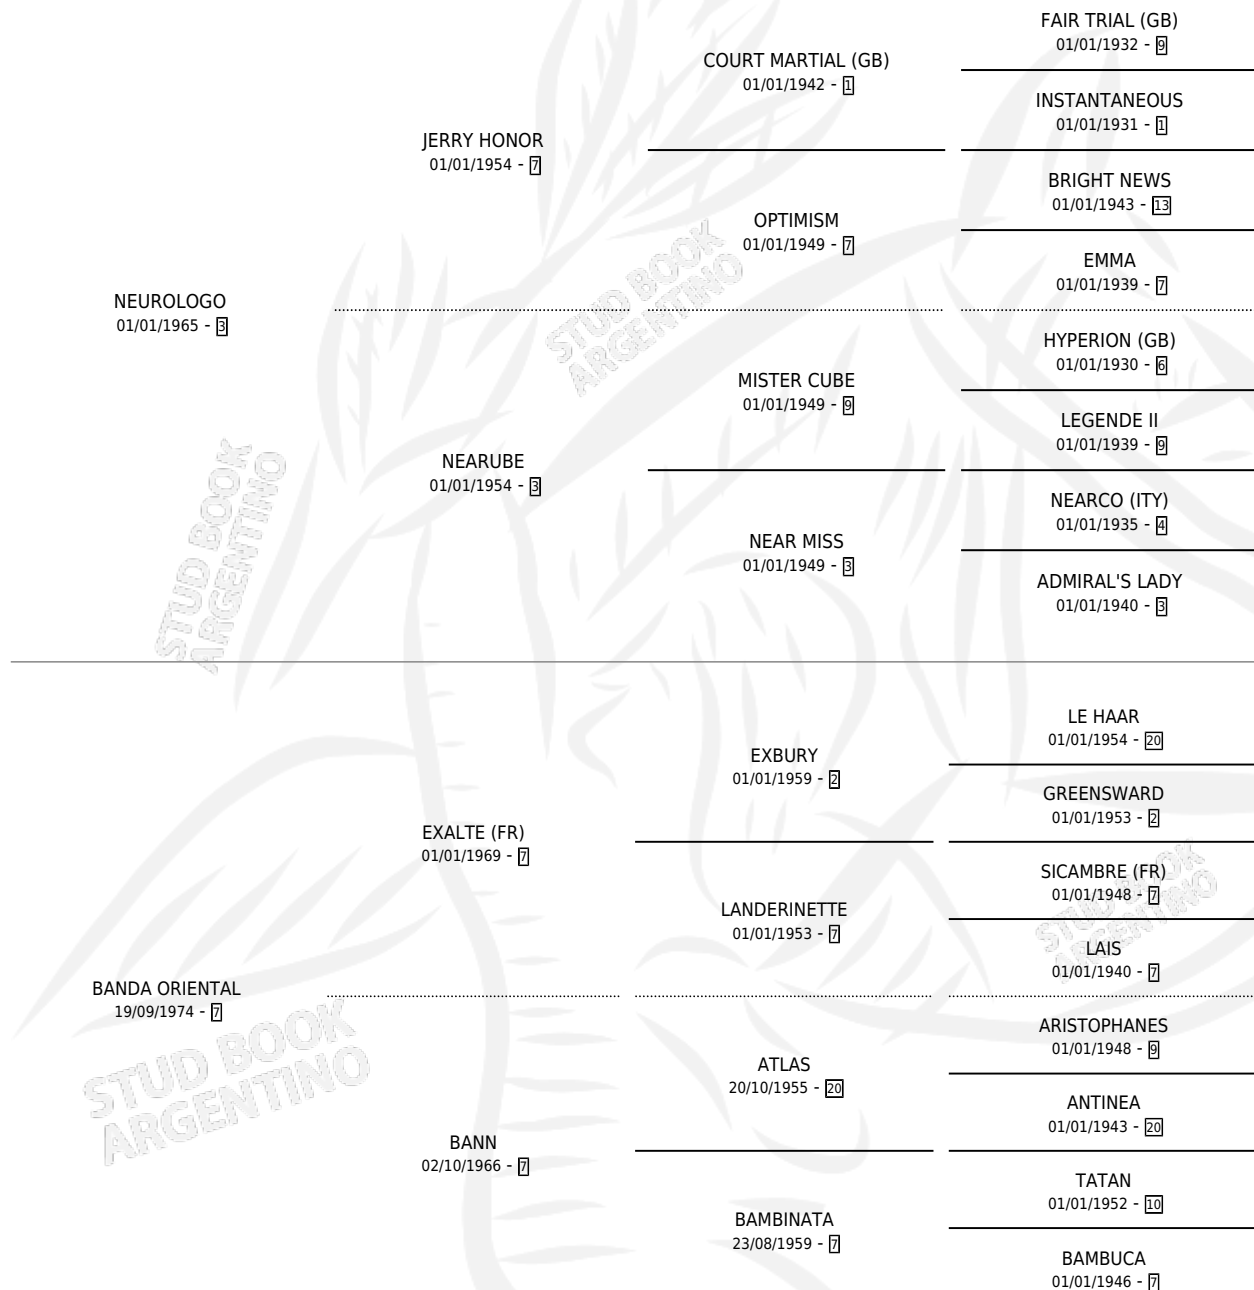

NEURA ORIENTAL

por NEUROLOGO y BANDA ORIENTAL por EXALTE (FR)

Argentina · Hembra · Zaino · SP · 11/08/1983
Familia 7 · Volumen 31

ESTADO

TIPIFICACIÓN SANGUÍNEA	✓
TIPIFICACIÓN POR ADN	✓
PASAPORTE	X
IDENTIFICACIÓN POR MICROCHIP	X
REPRODUCTOR	✓

Lugar de nacimiento: Campo particular

Criador: Sin dato

~

HIJOS

	MACHOS	HEMBRAS
1 NACIERON	0	1

SIN ACTUACIONES

PEDIGREE

CAMPAÑA

Solo carreras oficiales de Argentina

POR EDAD

EDAD	CC	1°	2°	3°	4°	5°	NP	CLC	CLG	CLCG1	CLGG1	IMPORTE	GANANCIA / CC
6 AÑOS	2	2	0	0	0	0	0	0	0	0	0	\$0	\$0
7 AÑOS	4	0	0	0	1	0	3	0	0	0	0	\$0	\$0
TOTALES	6	2	0	0	1	0	3	0	0	0	0	\$0	\$0
%		33.3%	0.0%	0.0%	16.7%	0.0%	50.0%	0.0%	0.0%	0.0%	0.0%		