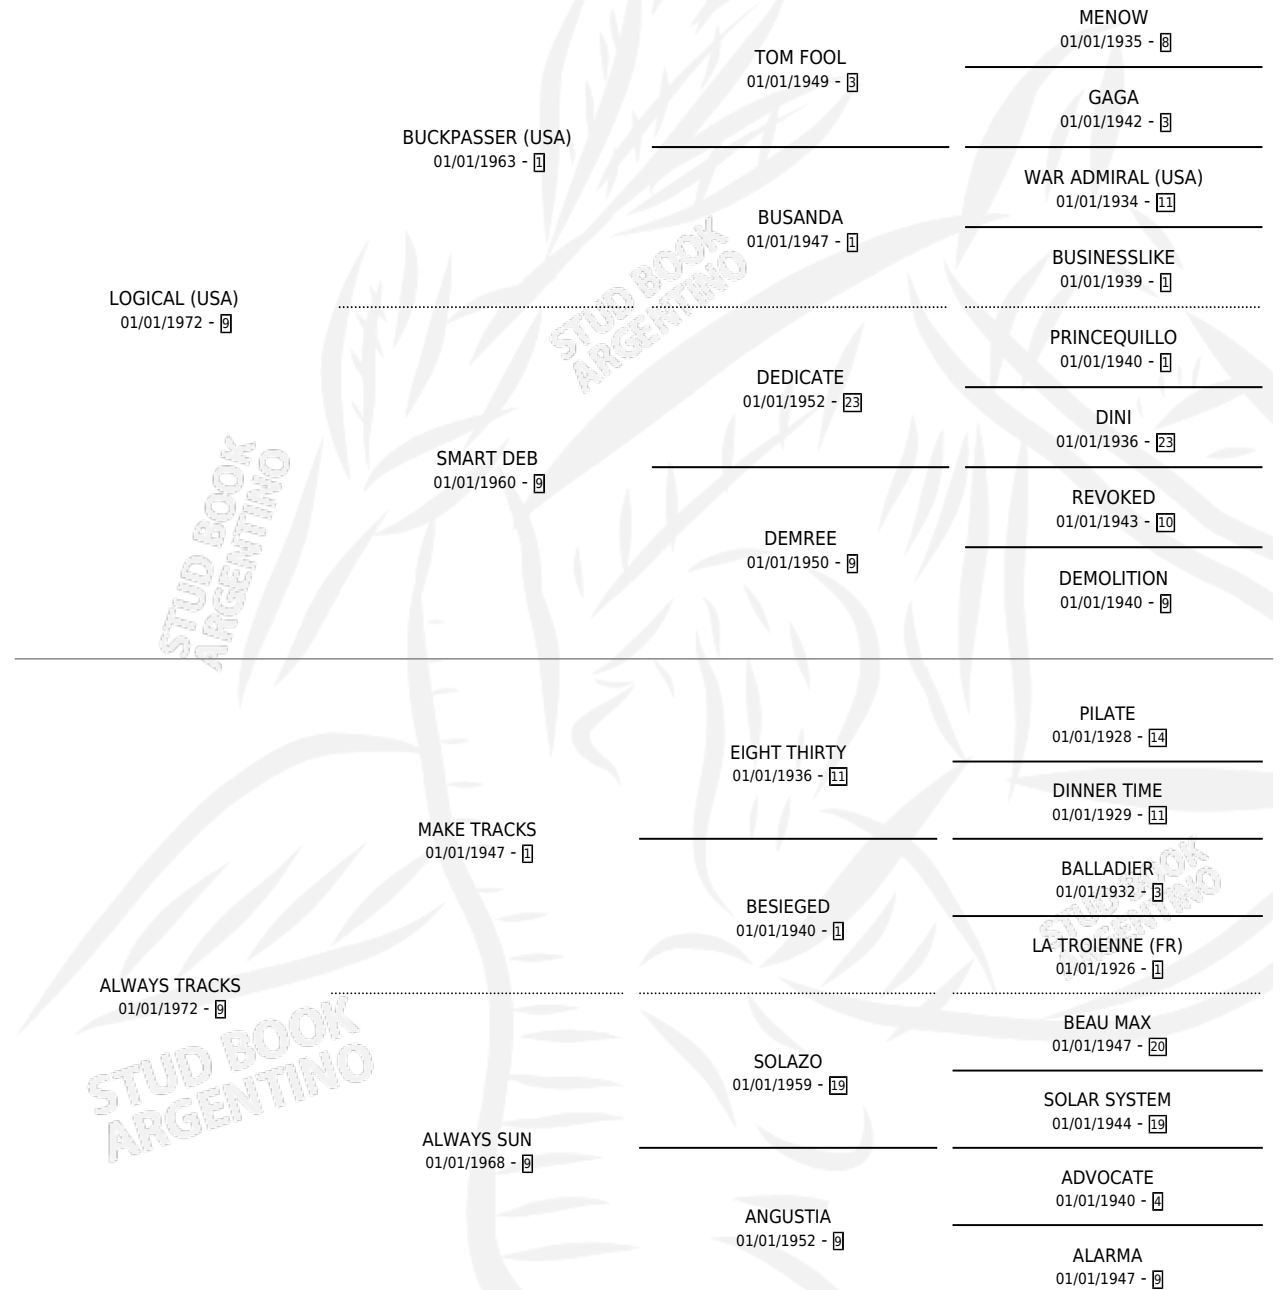

ALCATRAZ

por LOGICAL (USA) y ALWAYS TRACKS por MAKE TRACKS

Argentina · Macho · Zaino · SP · 16/08/1983
Familia 9-g · Volumen 31

ESTADO

TIPIFICACIÓN SANGUÍNEA	X
TIPIFICACIÓN POR ADN	X
PASAPORTE	X
IDENTIFICACIÓN POR MICROCHIP	X
REPRODUCTOR	X

Lugar de nacimiento: La Quebrada
Criador: Sin dato

PEDIGREE

CAMPAÑA

Solo carreras oficiales de Argentina

POR EDAD

EDAD	CC	1°	2°	3°	4°	5°	NP	CLC	CLG	CLCG1	CLGG1	IMPORTE	GANANCIA / CC
4 AÑOS	1	1	0	0	0	0	0	0	0	0	0	\$0	\$0
5 AÑOS	3	2	0	0	0	0	1	0	0	0	0	\$0	\$0
6 AÑOS	1	0	1	0	0	0	0	0	0	0	0	\$0	\$0
TOTALES	5	3	1	0	0	0	1	0	0	0	0	\$0	\$0
%		60.0%	20.0%	0.0%	0.0%	0.0%	20.0%	0.0%	0.0%	0.0%	0.0%		