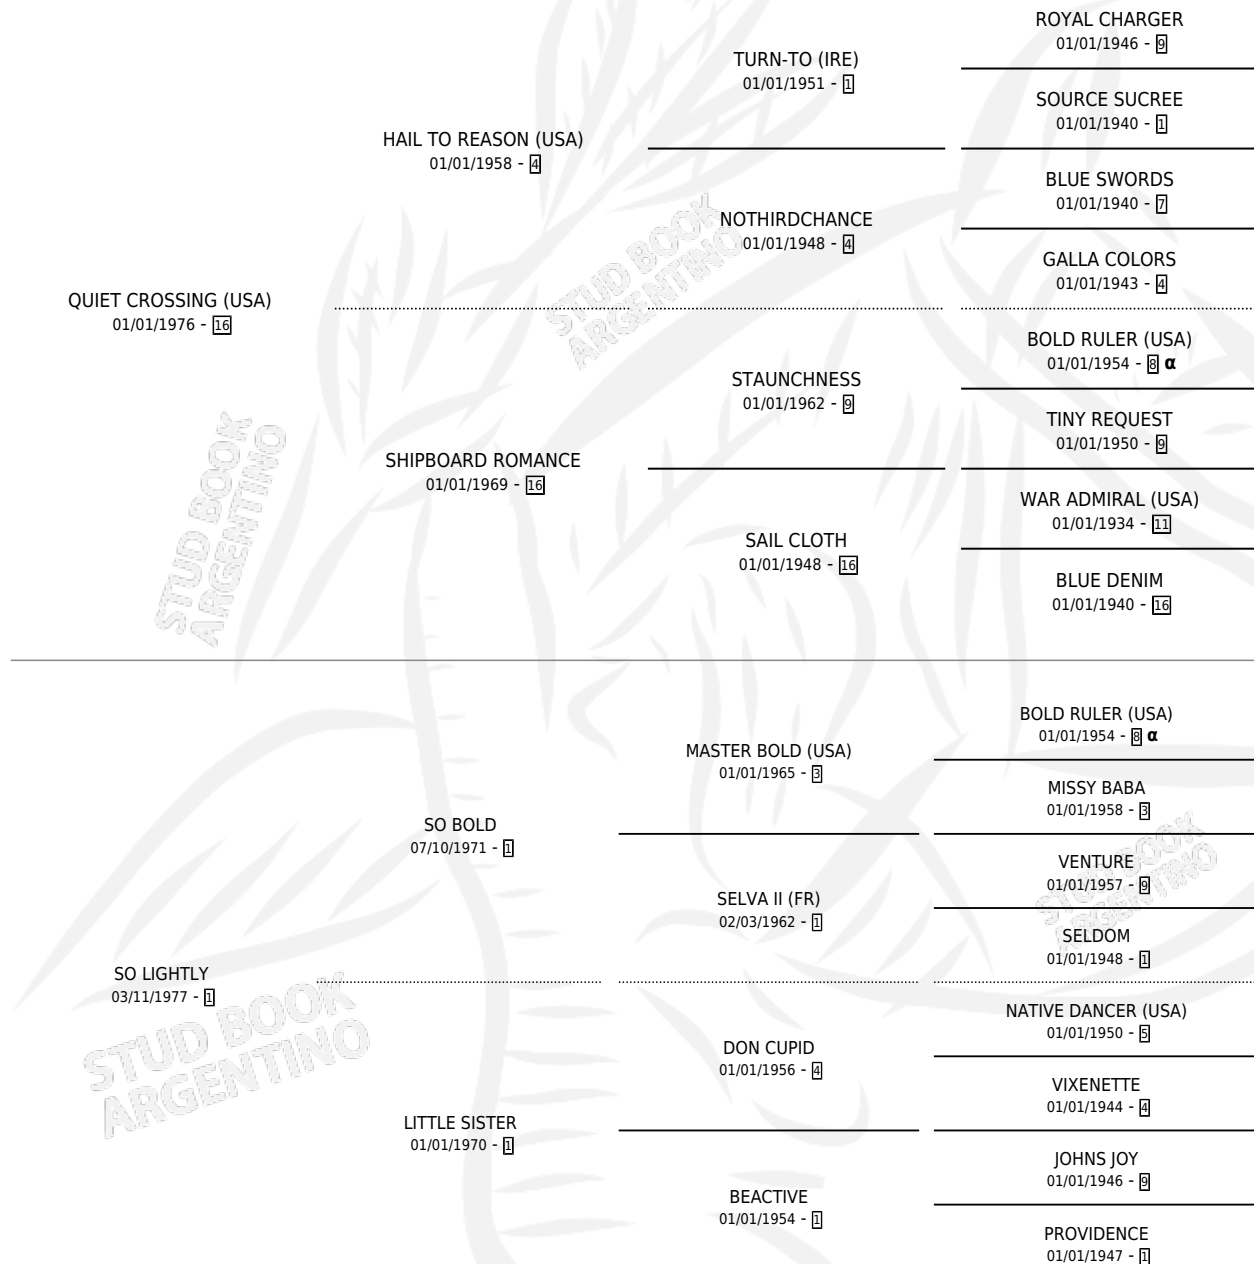

SO QUIETLY

por QUIET CROSSING (USA) y SO LIGHTLY por SO BOLD

Argentina · Hembra · Zaino Doradillo · SP · 05/09/1983
Familia 1-o · Volumen 31

ESTADO

TIPIFICACIÓN SANGUÍNEA	✓
TIPIFICACIÓN POR ADN	X
PASAPORTE	X
IDENTIFICACIÓN POR MICROCHIP	X
REPRODUCTOR	✓

Lugar de nacimiento: Melincue

Criador: Sin dato

~

HIJOS

	MACHOS	HEMBRAS
9 NACIERON	2	7
5 CORRIERON	2	3
4 GANARON	1	3
0 GANADORES CL	0 GANADORES GR	0 GANADORES G1

PEDIGREE

INBREEDING : α

CAMPAÑA

Solo carreras oficiales de Argentina

POR EDAD

EDAD	CC	1°	2°	3°	4°	5°	NP	CLC	CLG	CLCG1	CLGG1	IMPORTE	GANANCIA / CC
3 AÑOS	2	1	1	0	0	0	0	1	0	0	0	\$0	\$0
4 AÑOS	4	1	0	1	1	1	0	1	0	0	0	\$5,500	\$1,375
5 AÑOS	8	2	0	1	0	2	3	1	0	0	0	\$0	\$0
TOTALES	14	4	1	2	1	3	3	3	0	0	0	\$5,500	\$393
%		28.6%	7.1%	14.3%	7.1%	21.4%	21.4%	21.4%	0.0%	0.0%	0.0%		