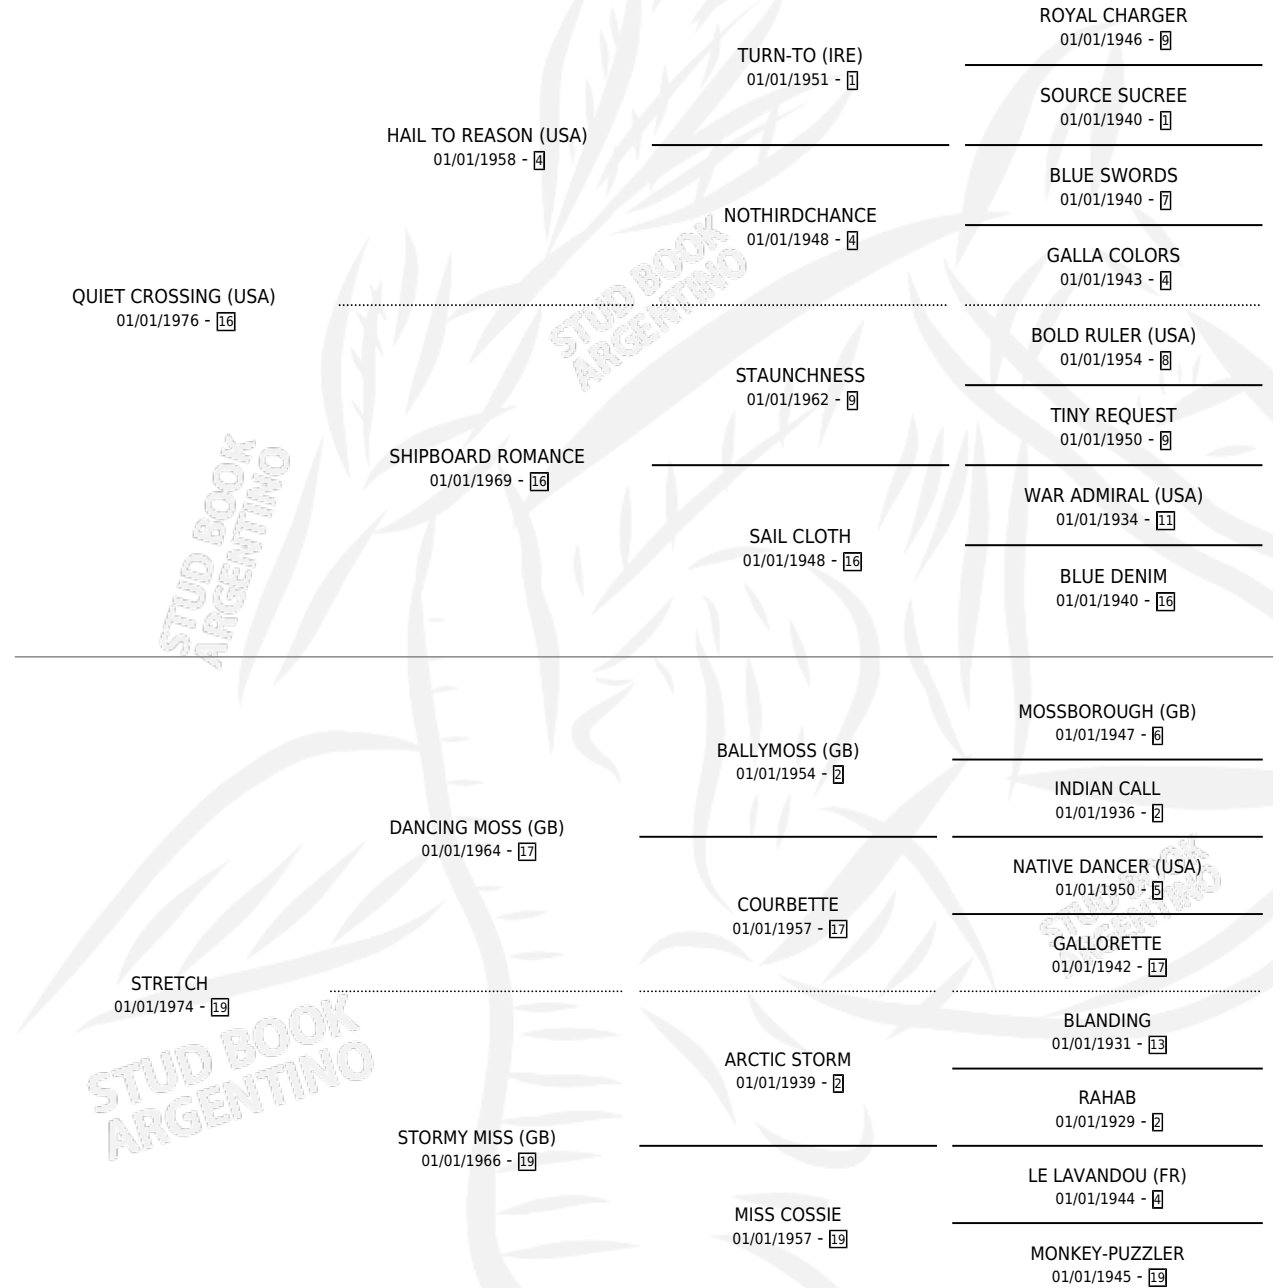

STRIKING MISS

por **QUIET CROSSING (USA)** y **STRETCH** por **DANCING MOSS (GB)**

Argentina · Hembra · Zaino Doradillo · SP · 11/09/1983
Familia 19-a · Volumen 31

ESTADO

TIPIFICACIÓN SANGUÍNEA	✓
TIPIFICACIÓN POR ADN	X
PASAPORTE	X
IDENTIFICACIÓN POR MICROCHIP	X
REPRODUCTOR	✓

Lugar de nacimiento: Melincue
Criador: Sin dato

~

HIJOS

	MACHOS	HEMBRAS
10 NACIERON	6	4
4 CORRIERON	2	2
2 GANARON	1	1

0	0	0
GANADORES CL	GANADORES GR	GANADORES G1

PEDIGREE