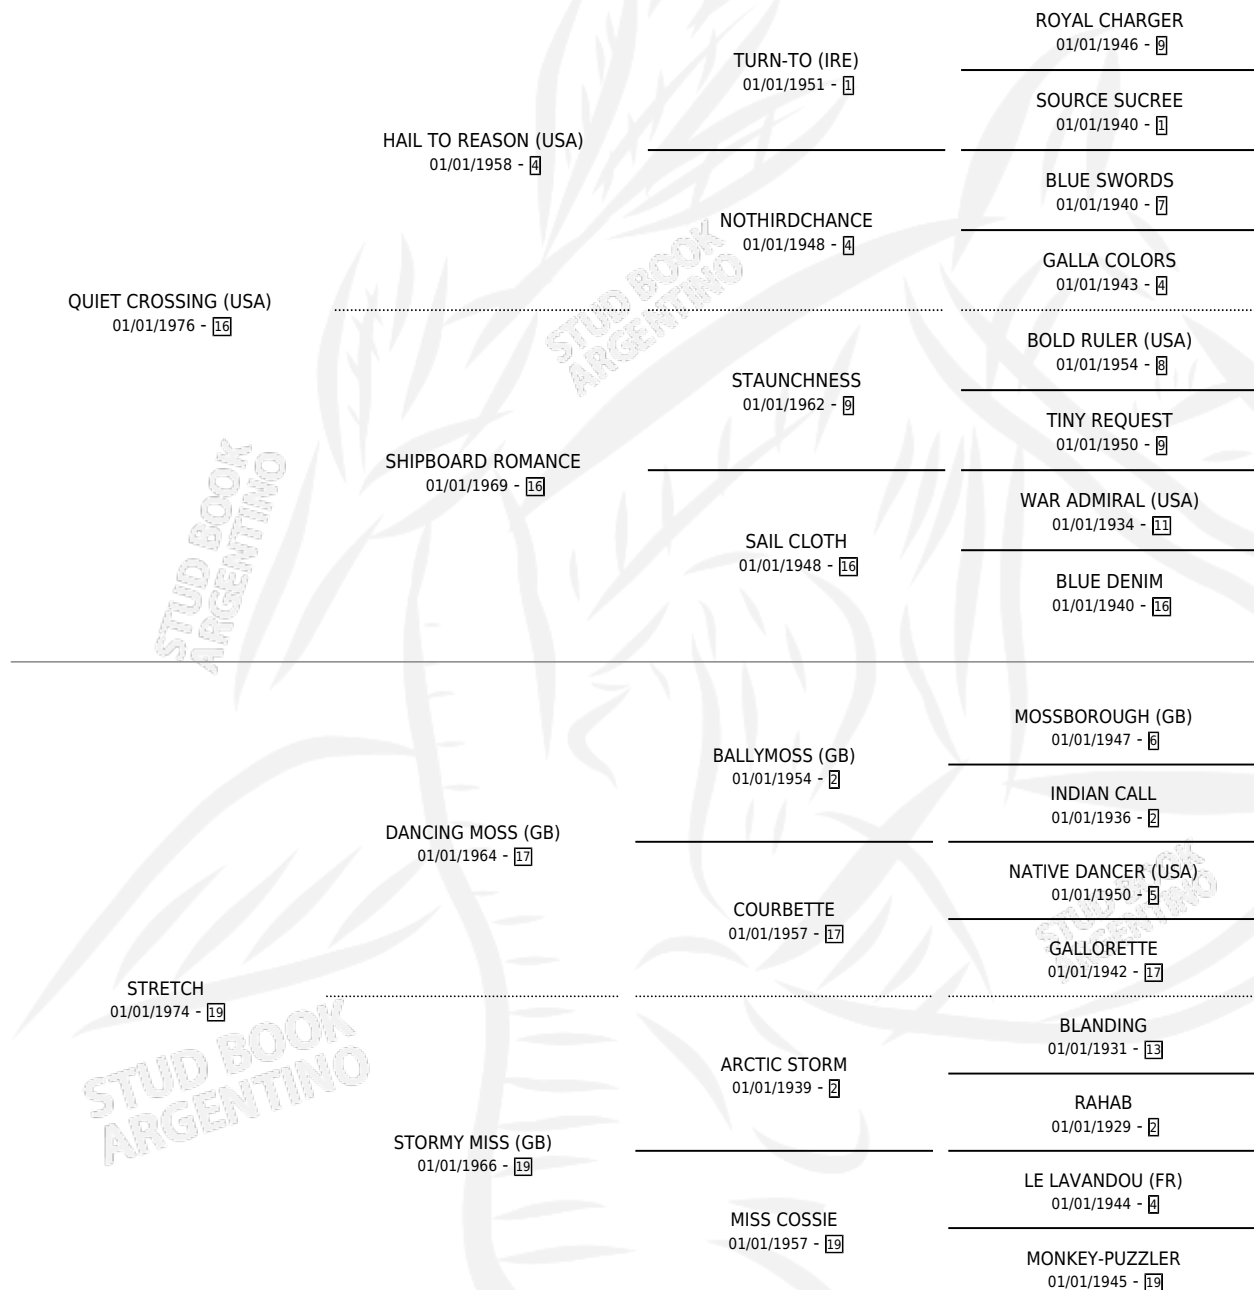

STRIKING MISS

por **QUIET CROSSING (USA)** y **STRETCH** por **DANCING MOSS (GB)**

Argentina · Hembra · Zaino Doradillo · SP · 11/09/1983
Familia 19-a · Volumen 31

ESTADO

TIPIFICACIÓN SANGUÍNEA	✓
TIPIFICACIÓN POR ADN	X
PASAPORTE	X
IDENTIFICACIÓN POR MICROCHIP	X
REPRODUCTOR	✓

Lugar de nacimiento: Melincue
Criador: Sin dato

~

HIJOS

	MACHOS	HEMBRAS
10 NACIERON	6	4
4 CORRIERON	2	2
2 GANARON	1	1

0	0	0
GANADORES CL	GANADORES GR	GANADORES G1

PEDIGREE

CAMPAÑA

Solo carreras oficiales de Argentina