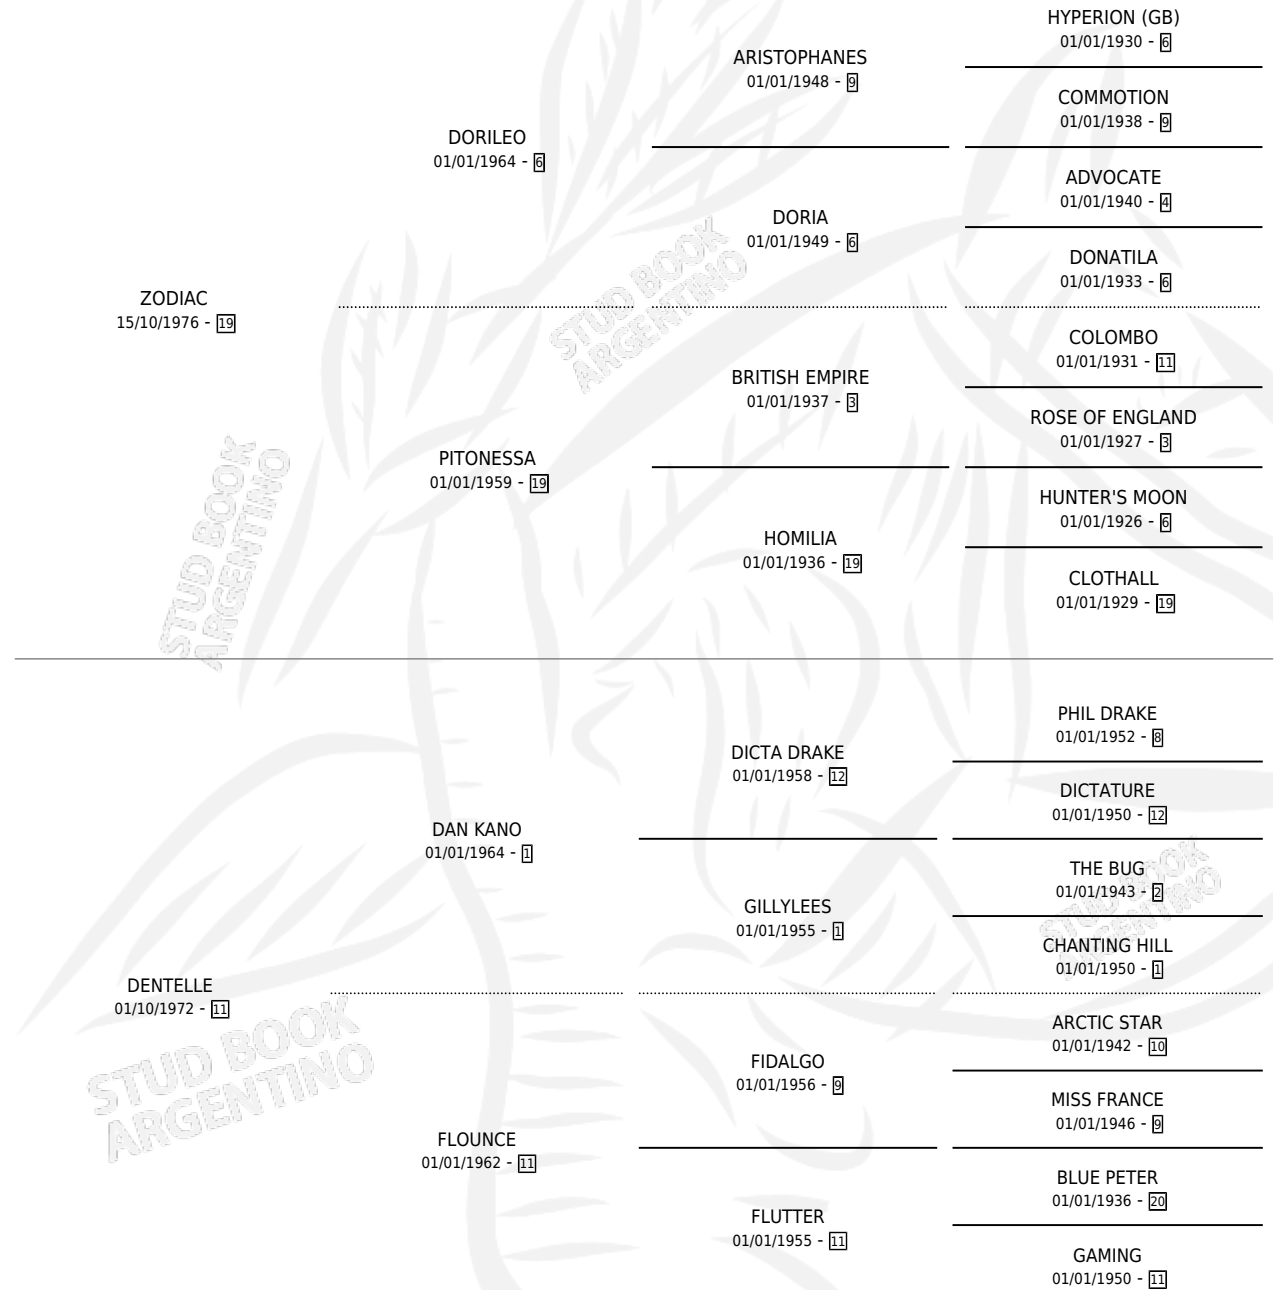

MAITENA

por ZODIAC y DENTELLE por DAN KANO

Argentina · Hembra · Alazan Tostado · SP · 23/08/1983
Familia 11-d · Volumen 31

ESTADO

TIPIFICACIÓN SANGUÍNEA	✓
TIPIFICACIÓN POR ADN	X
PASAPORTE	X
IDENTIFICACIÓN POR MICROCHIP	X
REPRODUCTOR	✓

Lugar de nacimiento: Agua Arenas

Criador: Sin dato

~

HIJOS

	MACHOS	HEMBRAS
3 NACIERON	2	1

SIN ACTUACIONES

PEDIGREE