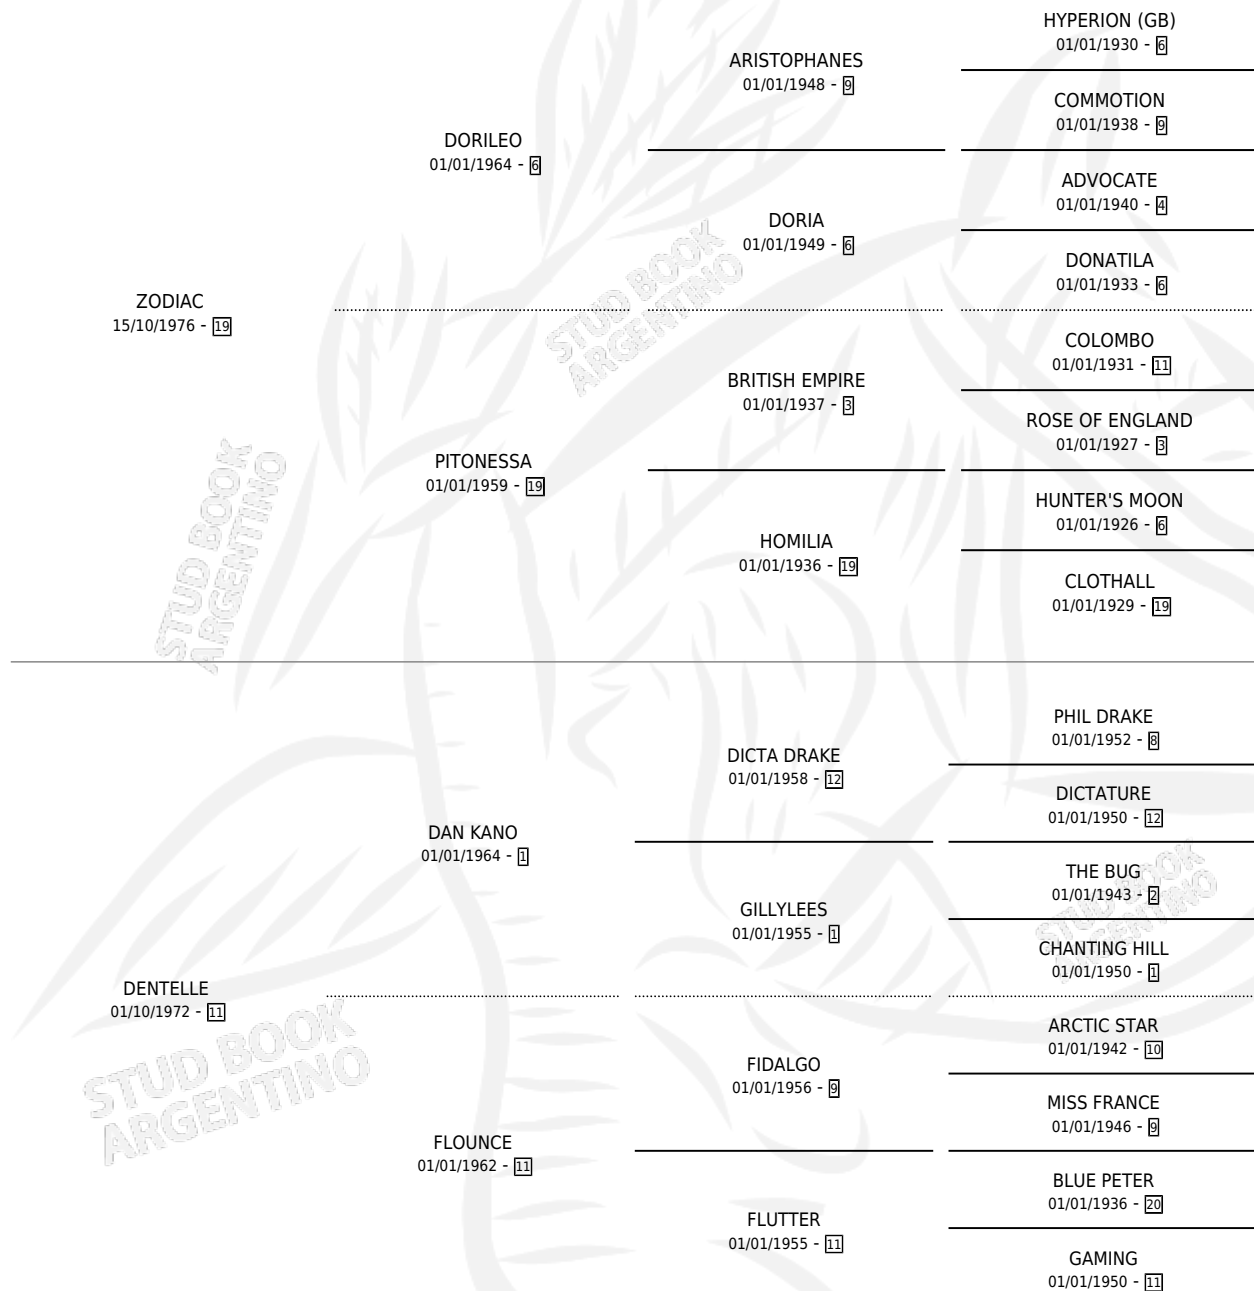

Lugar de nacimiento: Agüarenas

Criador: Sin dato

~

HIJOS

	MACHOS	HEMBRAS
3 NACIERON	2	1
SIN ACTUACIONES		

PEDIGREE

CAMPAÑA

Solo carreras oficiales de Argentina