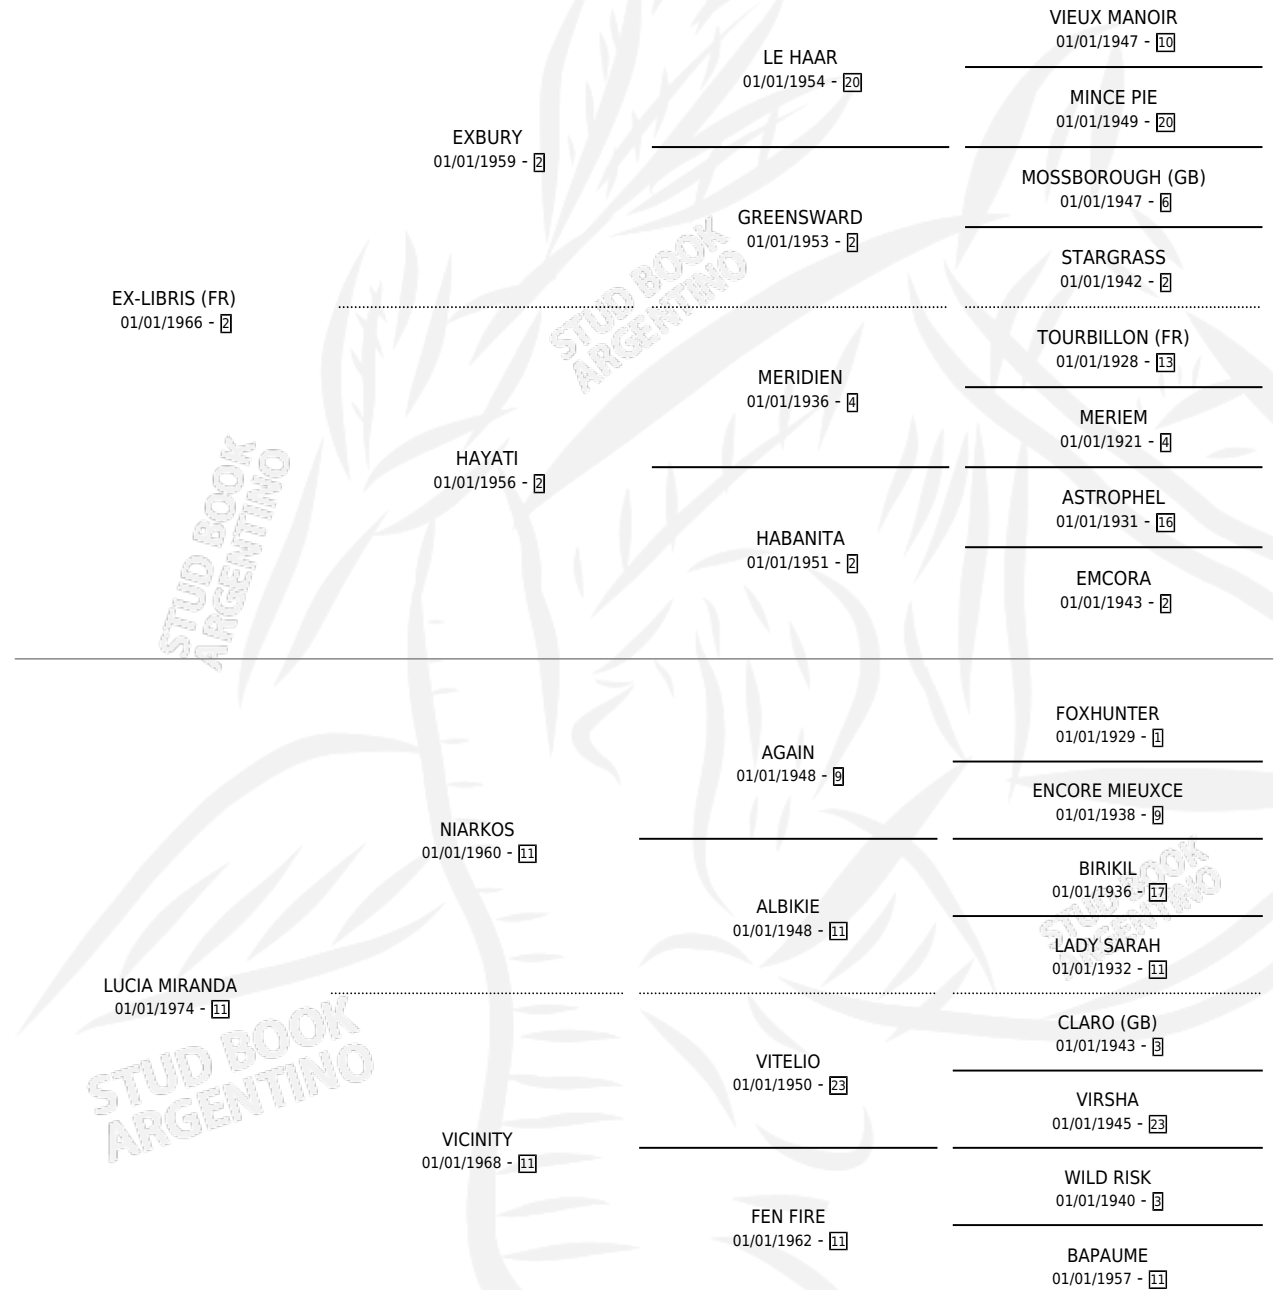

EX-LINDO

por EX-LIBRIS (FR) y LUCIA MIRANDA por NIARKOS

Argentina · Macho · Alazan · SP · 04/09/1983
Familia 11-d · Volumen 31

ESTADO

TIPIFICACIÓN SANGUÍNEA	X
TIPIFICACIÓN POR ADN	X
PASAPORTE	X
IDENTIFICACIÓN POR MICROCHIP	X
REPRODUCTOR	X

Lugar de nacimiento: Gualeyan

Criador: Sin dato

PEDIGREE

EXPORTACIÓN / IMPORTACIÓN

FECHA	MOVIMIENTO	PAÍS
01/04/1989	EXPORTADO	ESTADOS UNIDOS

~

CAMPAÑA

Solo carreras oficiales de Argentina