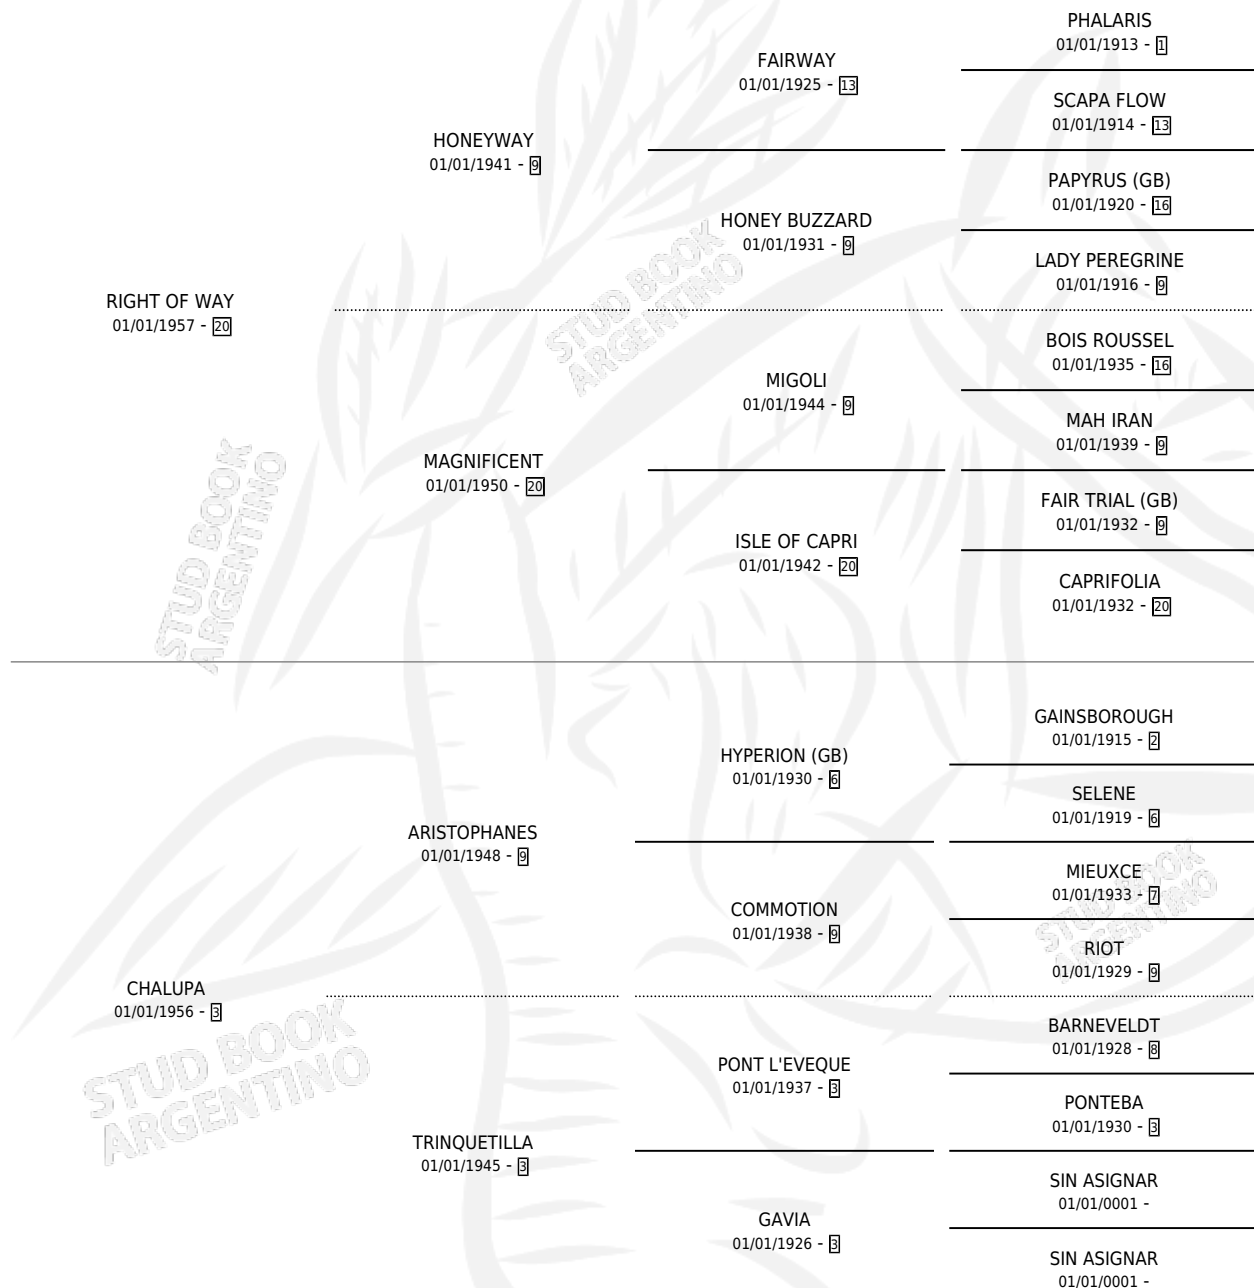

MISAINÉ

por **RIGHT OF WAY** y **CHALUPA** por **ARISTOPHANES**

Argentina · Hembra · Alazan · SP · 01/01/1967
Familia 3-b · Volumen 26

ESTADO

TIPIFICACIÓN SANGUÍNEA	X
TIPIFICACIÓN POR ADN	X
PASAPORTE	X
IDENTIFICACIÓN POR MICROCHIP	X
REPRODUCTOR	✓

Lugar de nacimiento: Campo particular

Criador: Sin dato

~

HIJOS

	MACHOS	HEMBRAS
5 NACIERON	1	4
5 CORRIERON	1	4
4 GANARON	1	3
0 GANADORES CL	0 GANADORES GR	0 GANADORES G1

PEDIGREE

S

mientos 2 / Efectividad 33.33%

PADRILLO	PRODUCTO	CRIADOR	1ER SERVICIO	ÚLTIMO SERVICIO
TOUGH CRITIC (USA)	∅		26/10/1988	15/11/1988
MISAINÉ SAINT-JULIEN (FR)	∅		08/10/1987	21/11/1987
Datos oficiales del Stud Book Argentino BABAS FABLES (USA) Documento generado el 02/05/2026	∅		06/11/1986	26/11/1986
NOBLE QUILLO (USA) studbook.org.ar	MAREA BAJA (H ZD, 15/09/1986)	SIN DATO	30/09/1985	30/09/1985
BABAS FABLES (USA)	∅			
NOBLE QUILLO (USA)	PORTHOLE (M Z, 18/09/1985)	SIN DATO		