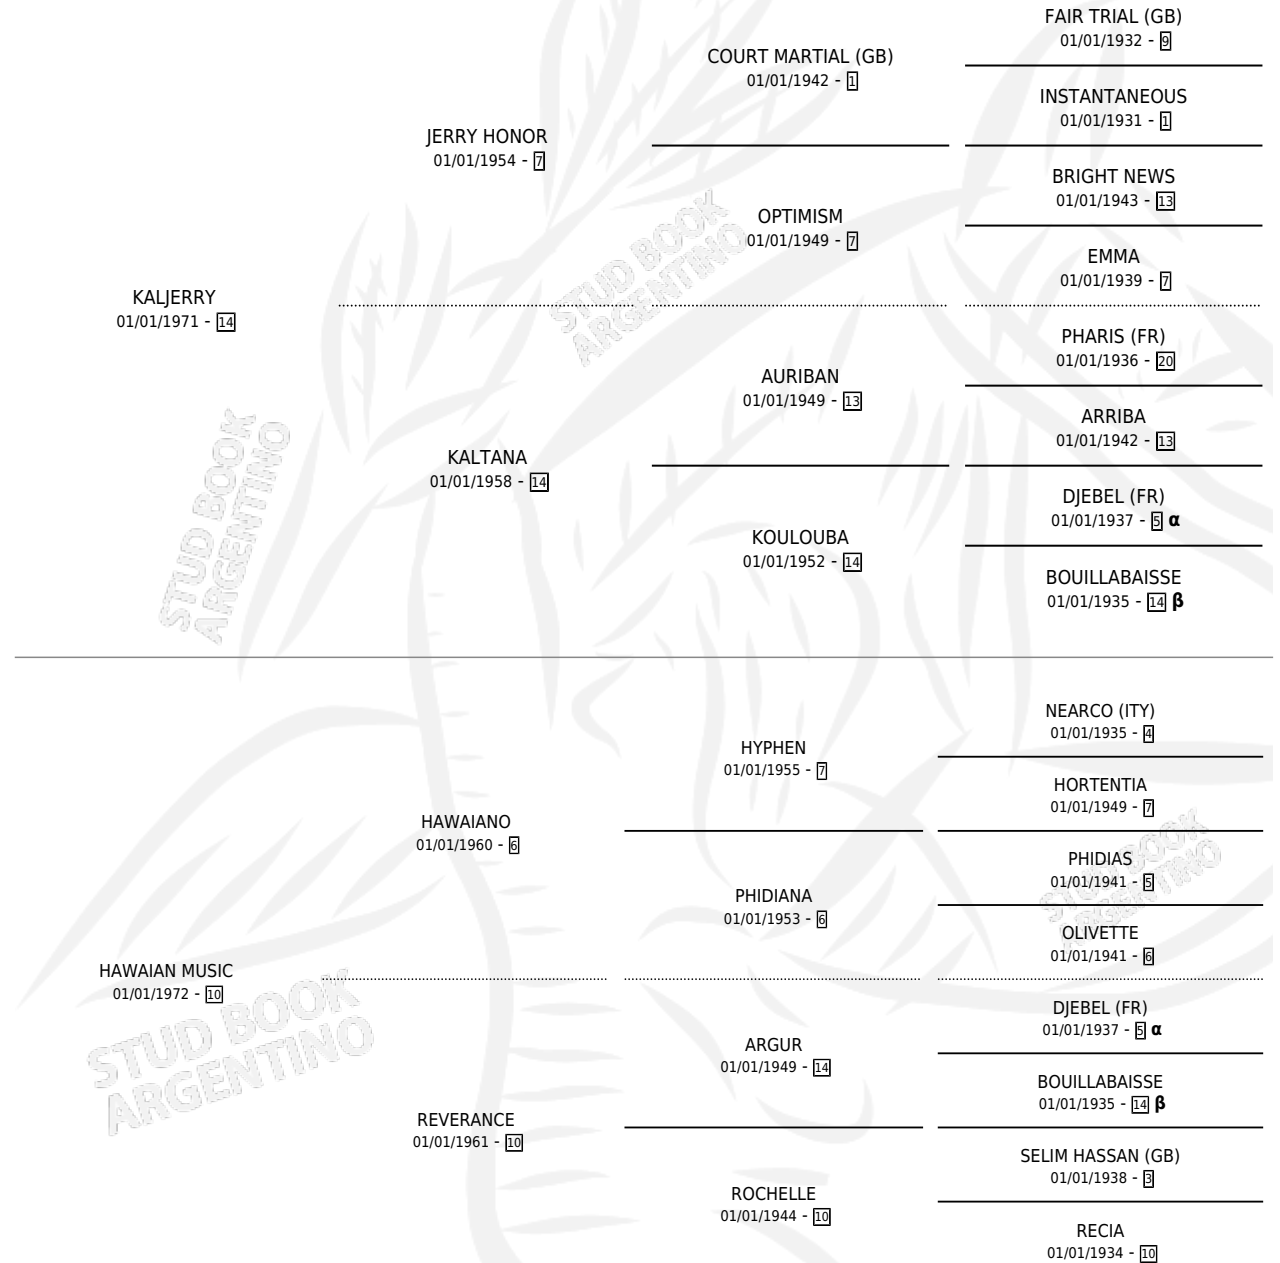

Lugar de nacimiento: Firmamento

Criador: Firmamento

~

HIJOS

	MACHOS	HEMBRAS
9 NACIERON	6	3
6 CORRIERON	4	2
2 GANARON	1	1
0 GANADORES CL	0 GANADORES GR	0 GANADORES G1

PEDIGREE

INBREEDING : **α,β**

CAMPAÑA

Solo carreras oficiales de Argentina

POR EDAD

EDAD	CC	1°	2°	3°	4°	5°	NP	CLC	CLG	CLCG1	CLGG1	IMPORTE	GANANCIA / CC
3 AÑOS	1	1	0	0	0	0	0	0	0	0	0	\$0	\$0
4 AÑOS	1	1	0	0	0	0	0	0	0	0	0	\$0	\$0
TOTALES	2	2	0	0	0	0	0	0	0	0	0	\$0	\$0
%		100%	0.0%	0.0%	0.0%	0.0%	0.0%	0.0%	0.0%	0.0%	0.0%		