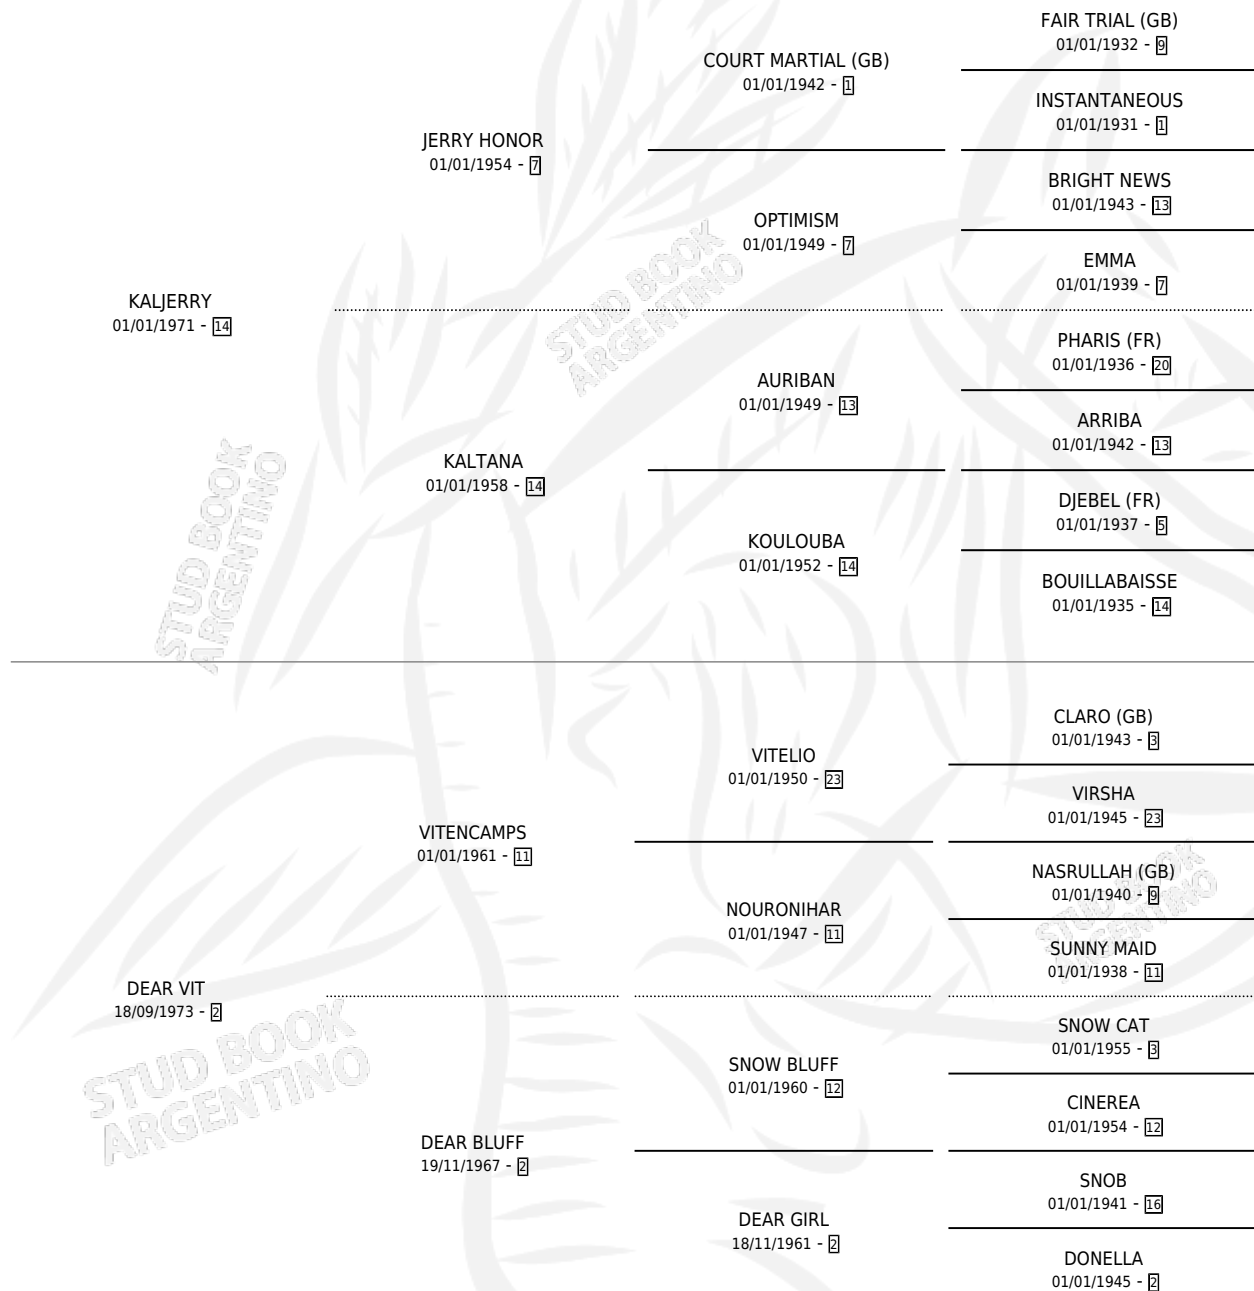

KALDER

por KALJERRY y DEAR VIT por VITENCAMPS

Argentina · Macho · Tordillo · SP · 20/07/1983
Familia 2-u · Volumen 31

ESTADO

TIPIFICACIÓN SANGUÍNEA	X
TIPIFICACIÓN POR ADN	X
PASAPORTE	X
IDENTIFICACIÓN POR MICROCHIP	X
REPRODUCTOR	X

Lugar de nacimiento: Firmamento

Criador: Sin dato

PEDIGREE