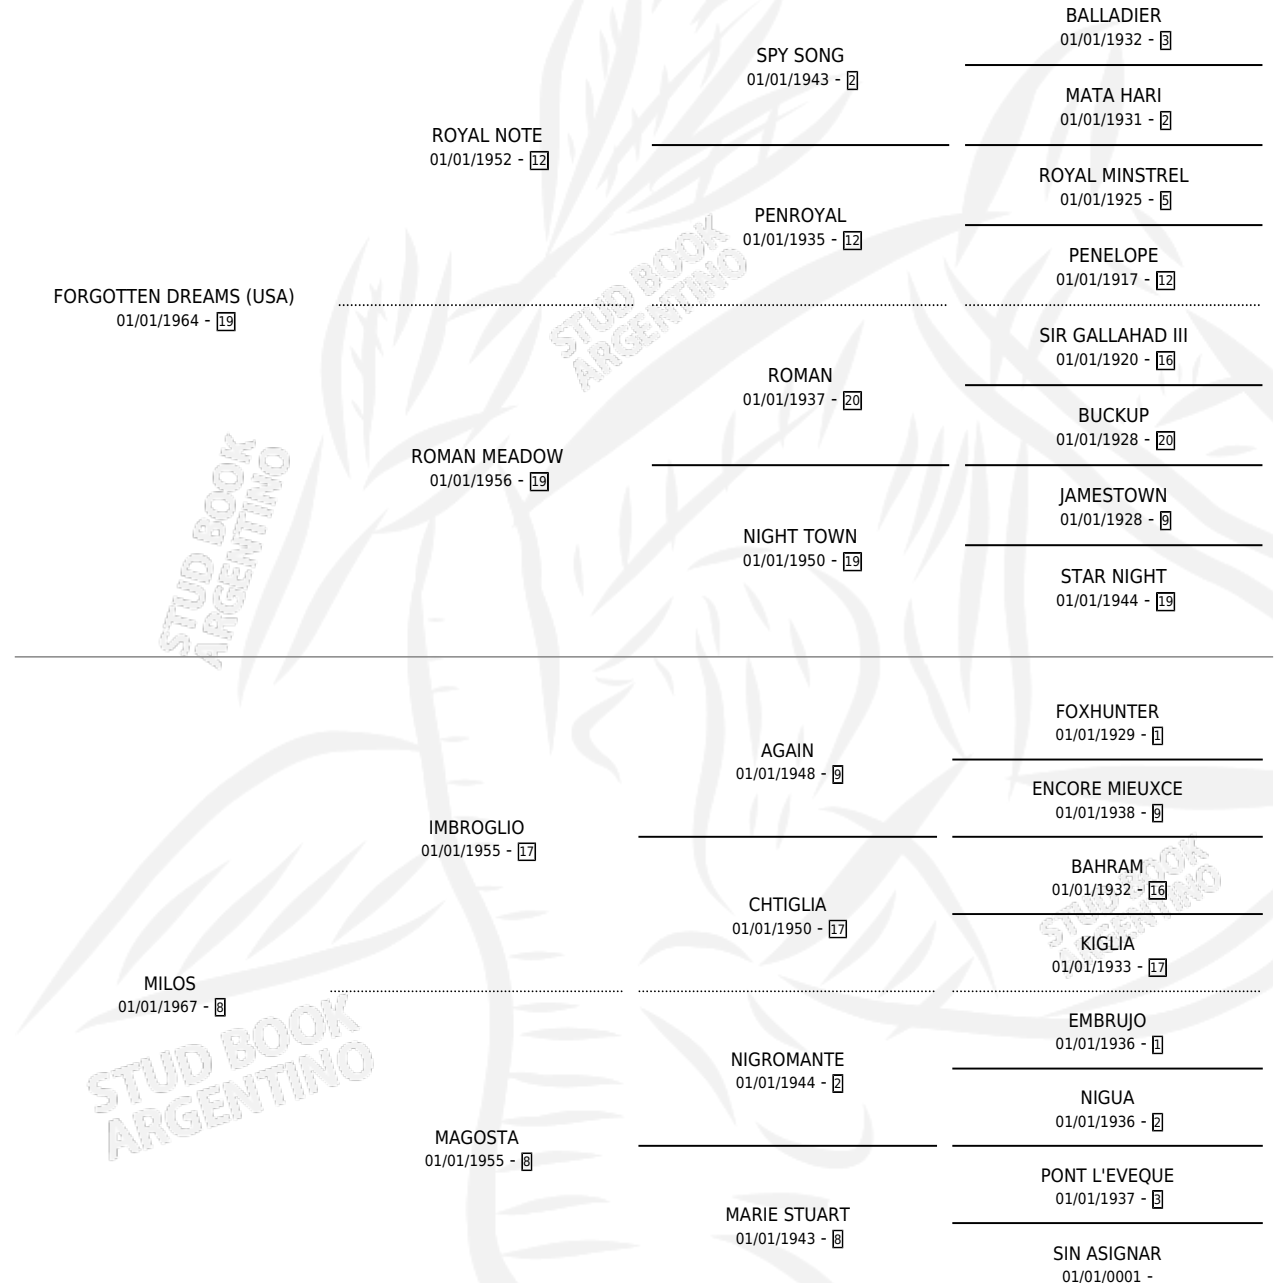

MIL REIS

por FORGOTTEN DREAMS (USA) y MILOS por IMBROGLIO

Argentina · Macho · No Consigna · SP · 01/01/1983
Familia 8-j · Volumen 31

ESTADO

TIPIFICACIÓN SANGUÍNEA	X
TIPIFICACIÓN POR ADN	X
PASAPORTE	X
IDENTIFICACIÓN POR MICROCHIP	X
REPRODUCTOR	X

Lugar de nacimiento: Campo particular

Criador: Sin dato

PEDIGREE

CAMPAÑA

Solo carreras oficiales de Argentina

POR EDAD

EDAD	CC	1°	2°	3°	4°	5°	NP	CLC	CLG	CLCG1	CLGG1	IMPORTE	GANANCIA / CC
6 AÑOS	13	1	3	3	2	1	3	0	0	0	0	\$0	\$0
TOTALES	13	1	3	3	2	1	3	0	0	0	0	\$0	\$0
%		7.7%	23.1%	23.1%	15.4%	7.7%	23.1%	0.0%	0.0%	0.0%	0.0%		