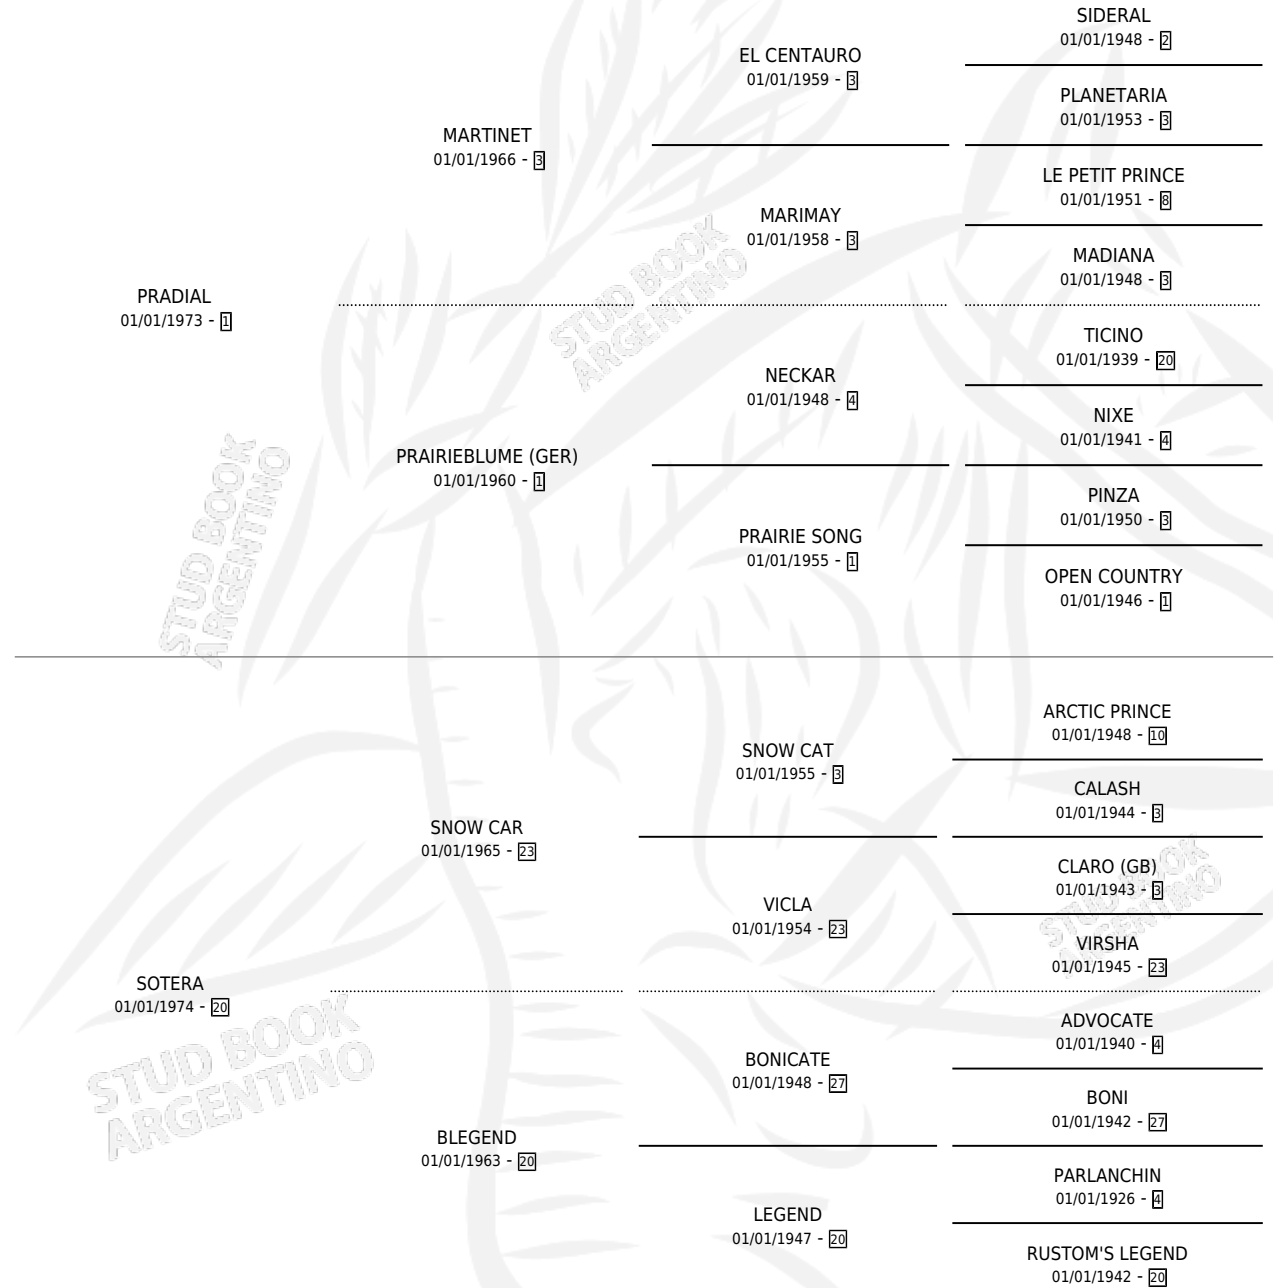

SORRY DIAL

por PRADIAL y SOTERA por SNOW CAR

Argentina · Macho · No Consigna · SP · 01/01/1983
Familia 20-d · Volumen 31

ESTADO

TIPIFICACIÓN SANGUÍNEA	X
TIPIFICACIÓN POR ADN	X
PASAPORTE	X
IDENTIFICACIÓN POR MICROCHIP	X
REPRODUCTOR	X

Lugar de nacimiento: Campo particular

Criador: Sin dato

PEDIGREE